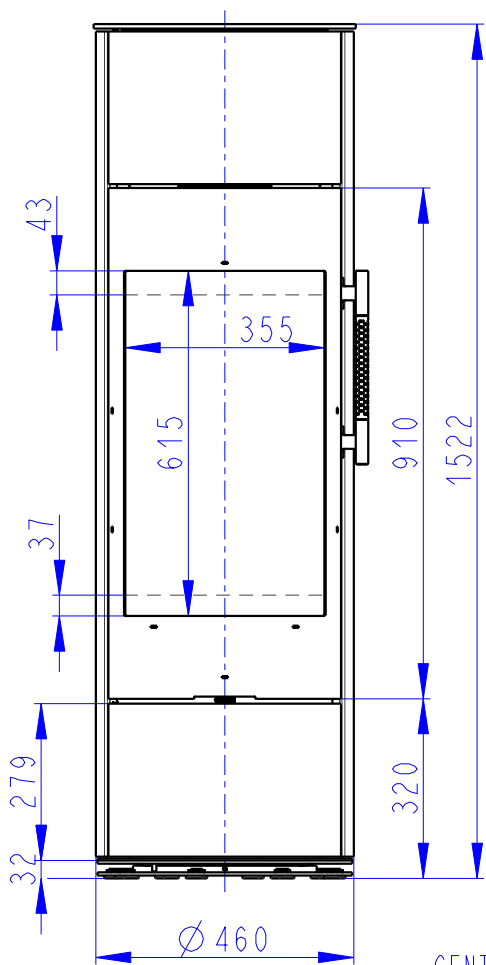

Rozmery v mm  
Maße in mm  
Dimensions in mm

# ALEA HOCH 03 PLECH-064L

161 kg

CENTRALNI PRIVOD VZDUCHU  
Zentralluftzufuhr  
Central air inlet

SEKUNDARNI VZDUCH  
Sekundärluft  
Secondary air  
A/UND/AND  
PRIMARNI VZDUCH  
Primärluft  
Primary air