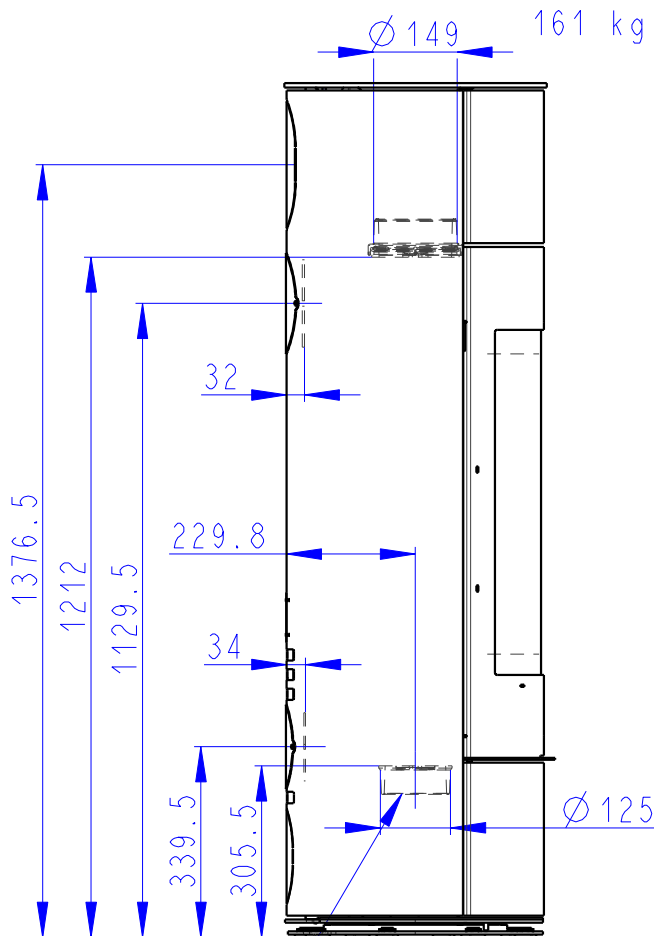

Rozmery v mm  
Maße in mm  
Dimensions in mm

# ALEA HOCH 03 PLECH-064L

161 kg

CENTRALNI PRIVOD VZDUCHU  
Zentralluftzufuhr  
Central air inlet

SEKUNDARNI VZDUCH  
Sekundärluft  
Secondary air  
A/UND/AND  
PRIMARNI VZDUCH  
Primärluft  
Primary air