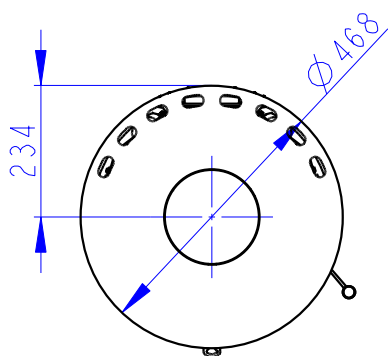

Rozmery v mm  
Maße in mm  
Dimensions in mm

# ALEA HOCH 03 PLECH-064L

161 kg

CENTRALNI PRIVOD VZDUCHU  
Zentralluftzufuhr  
Central air inlet

SEKUNDARNI VZDUCH  
Sekundärluft  
Secondary air  
A/UND/AND  
PRIMARNI VZDUCH  
Primärluft  
Primary air