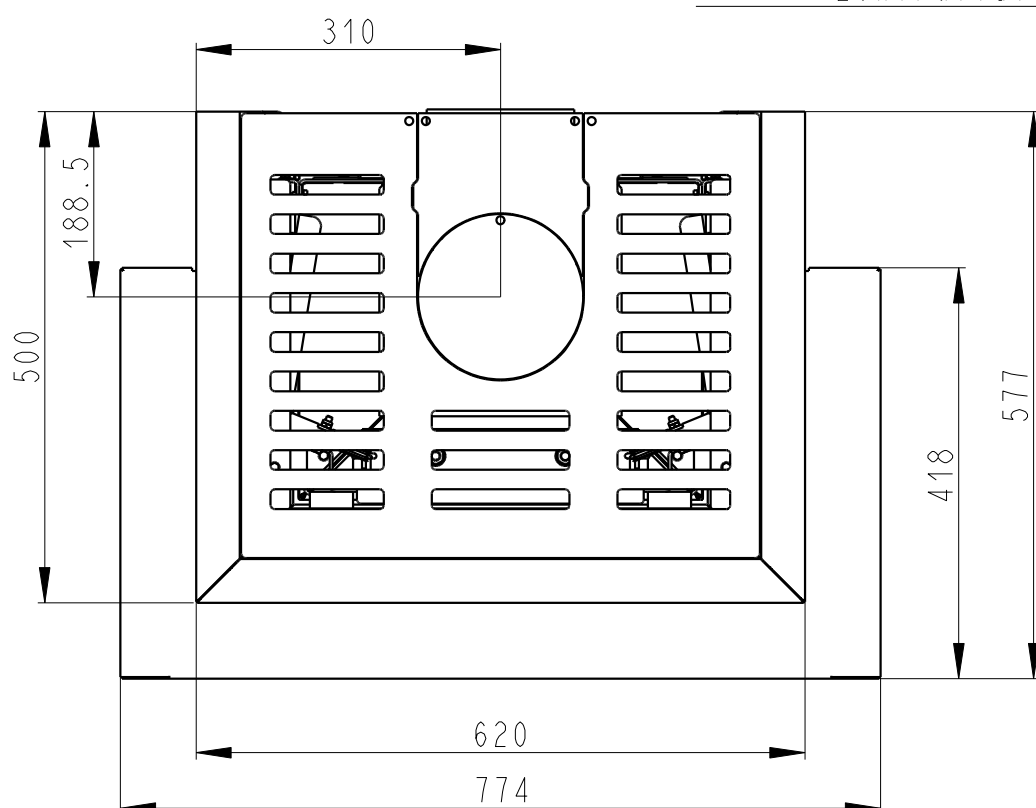

Rozměry v mm
Maße in mm
Dimensions in mm

CARA C SLIM 03

245kg

Litínový odvod kouře
Cast iron spigot
Der gusseiserne Rauchabgang

Výstup M10
Reservoir M10
Tauchhülse M10

Centrální přívod vzduchu
Central air inlet
Zentralluftzufuhr