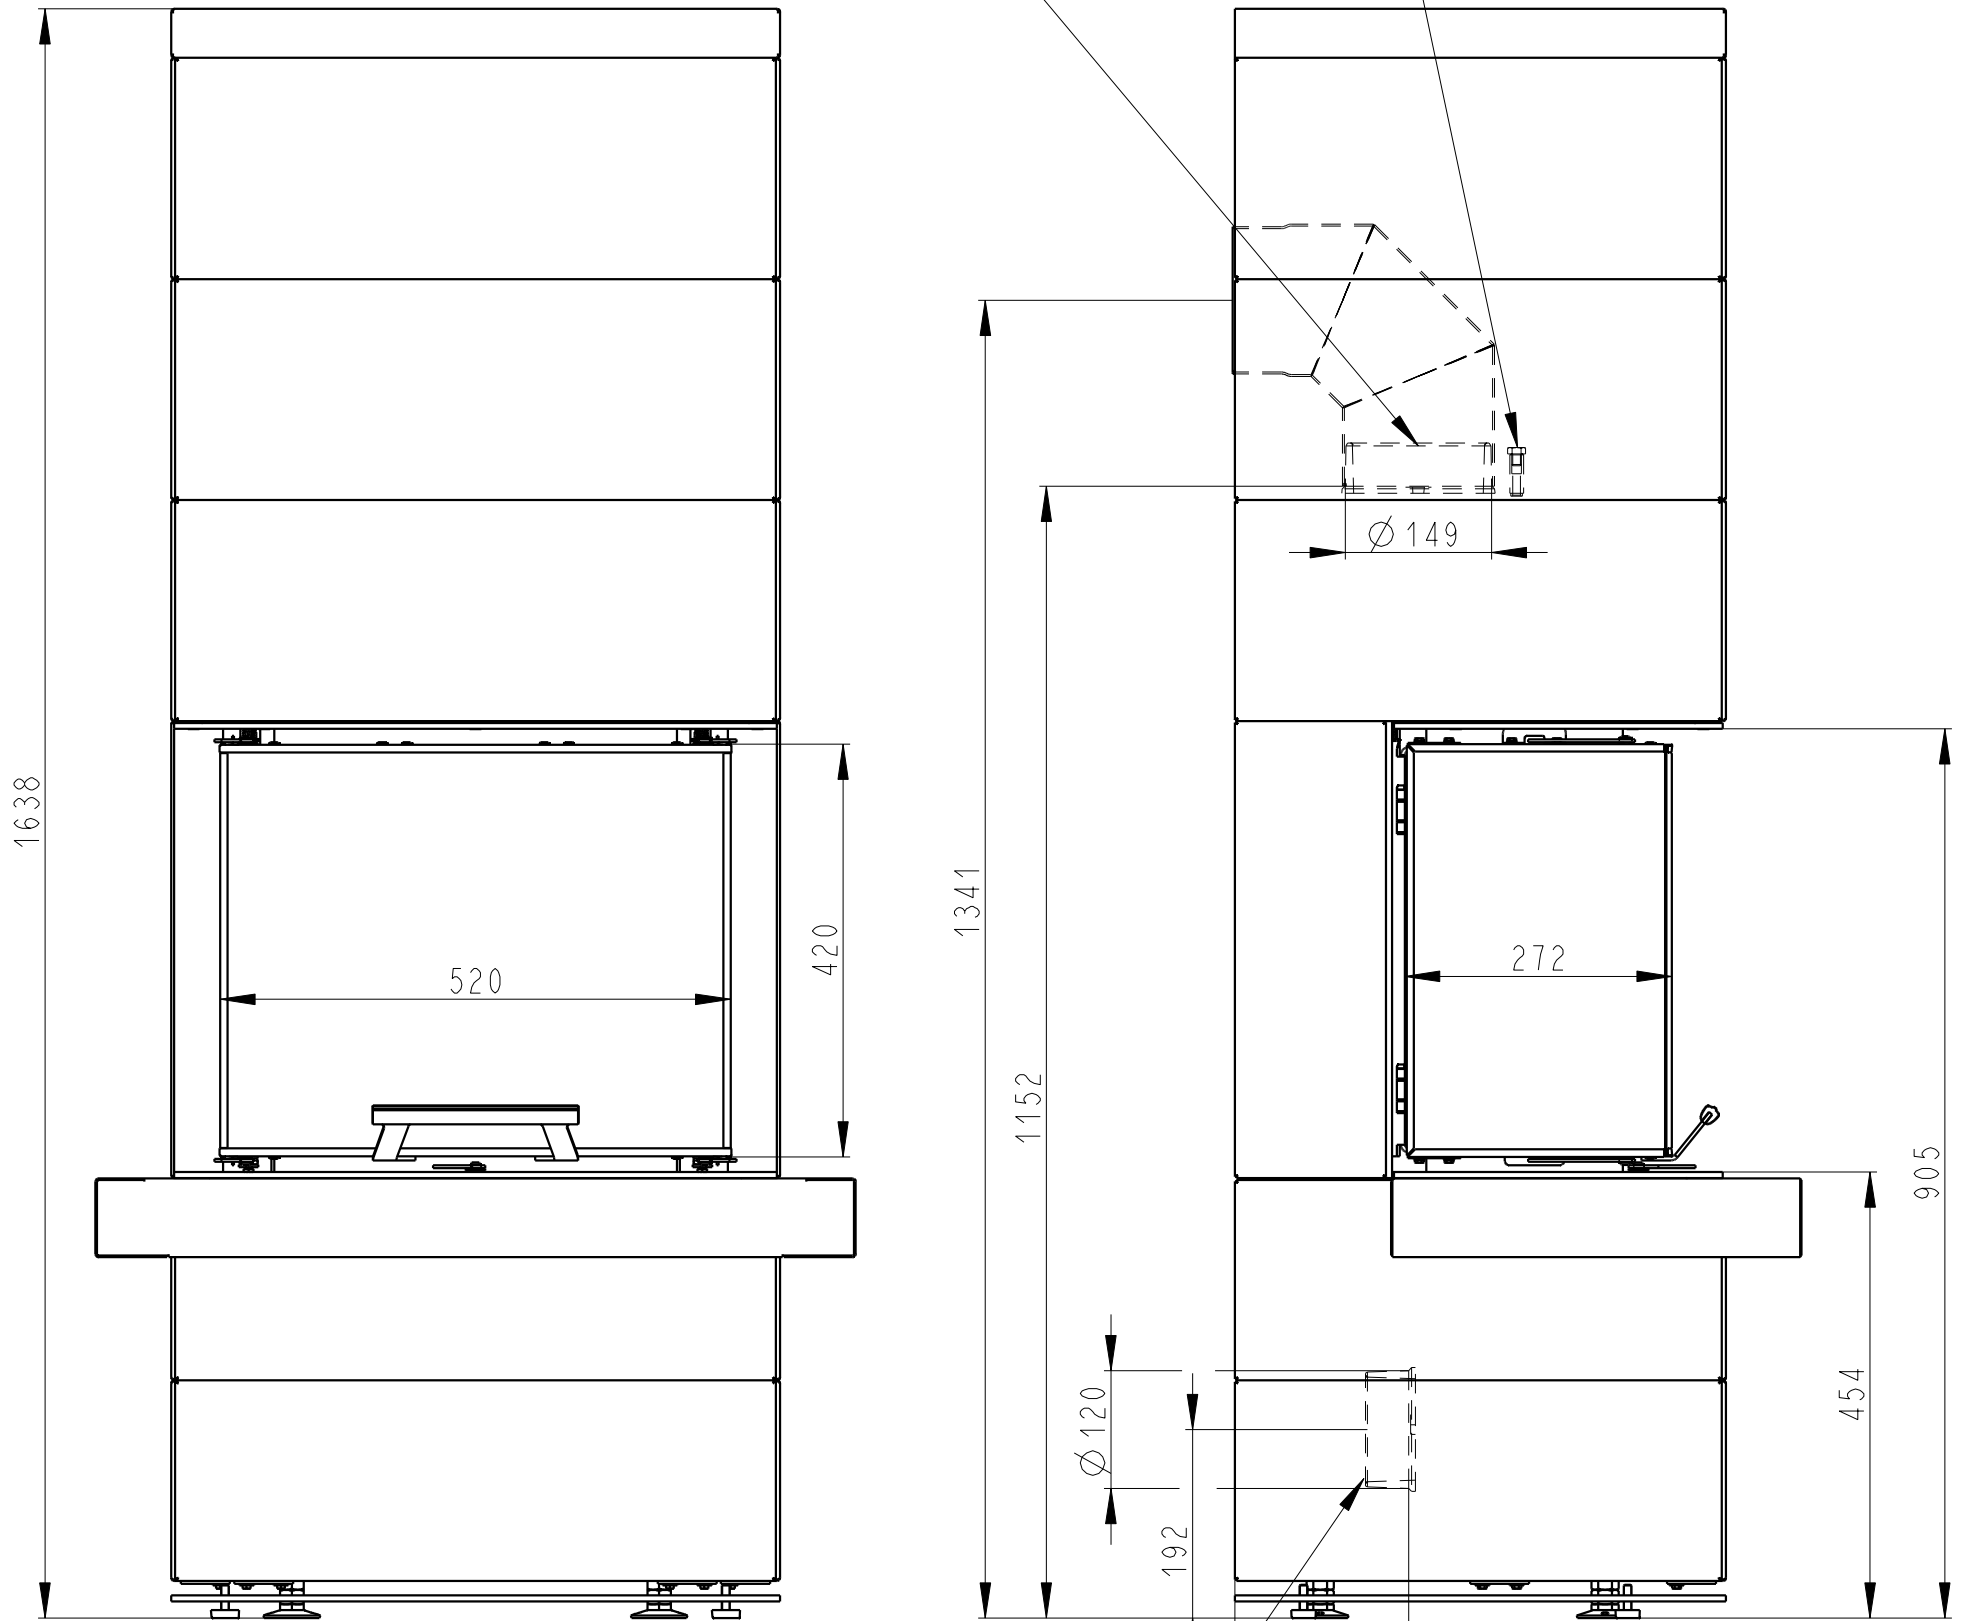

Rozměry v mm
Maße in mm
Dimensions in mm

CARA C SLIM 03

245kg

Litínový odvod kouře
Cast iron spigot
Der gusseiserne Rauchabgang

Výstup M10
Reservoir M10
Tauchhülse M10

Centrální přívod vzduchu
Central air inlet
Zentralluftzufuhr