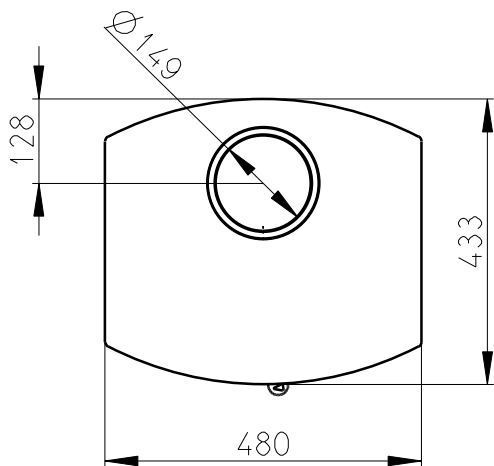

Rozmery v mm; Maße in mm

TALA 01 - PLECH - 082A

110 kg

SEKUNDARNI VZDUCH
Sekundär luft

PRIMARNI VZDUCH
Primär luft