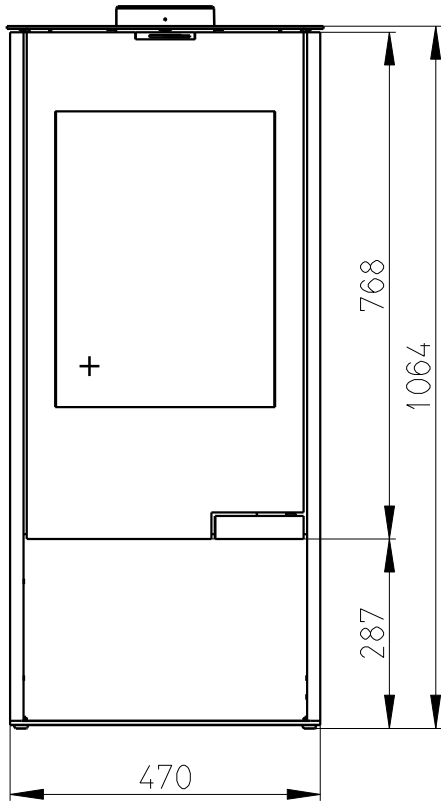

Rozmery v mm; Maße in mm

TALA 01 - PLECH - 082A

110 kg

SEKUNDARNI VZDUCH
Sekundär luft

PRIMARNI VZDUCH
Primär luft