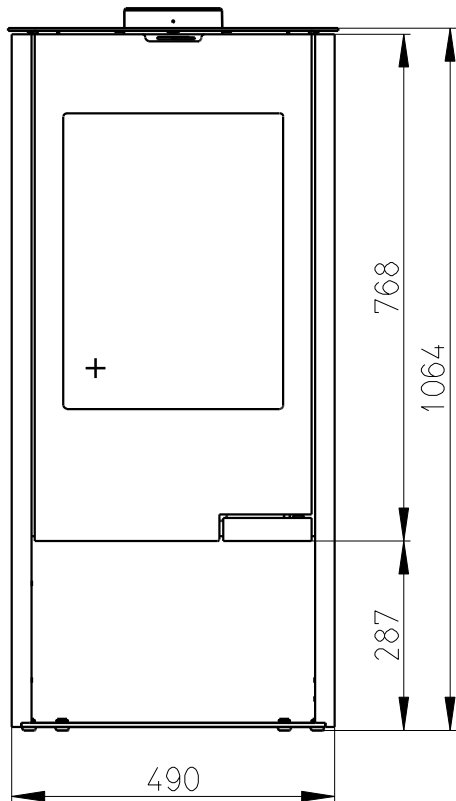

Meritko v mm; Maße in mm

TALA 06 - PLECH - 082C
110 kg

SEKUNDARNI VZDUCH
Sekundär luft

PRIMARNI VZDUCH
Primär luft