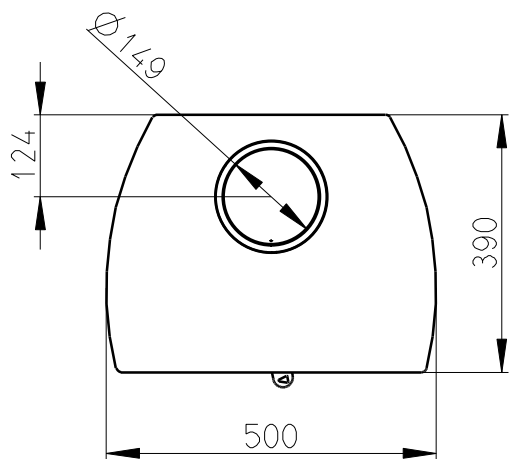

Meritko v mm; Maße in mm

TALA 06 - PLECH - 082C
110 kg

SEKUNDARNI VZDUCH
Sekundär luft

PRIMARNI VZDUCH
Primär luft