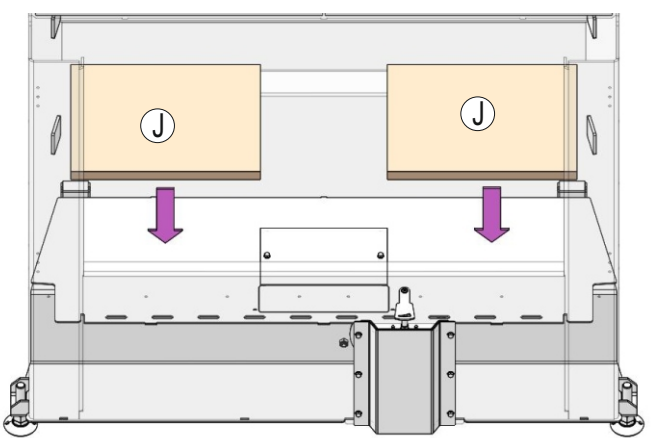

I2LJ TOP01 I2LJ TOP02

Ⓢ	Vermaculit	498x200x30
Ⓞ	Vermaculit	413x140x30
Ⓝ	Vermaculit	329x267x20
Ⓦ	Vermaculit	267x47x20
Ⓚ	Vermaculit	220x72x20
Ⓛ	Vermaculit	220x52x20
(A)(B)(C)(D)(E)(F)(G)(H)	Šamot	

1

2

3

4

5

6

7

8

9

10

11

12

13

14