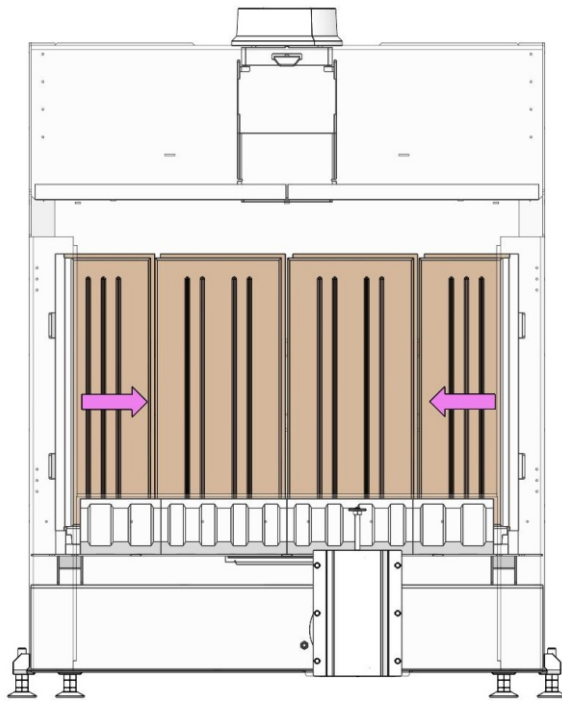

I2LJ TOP01 I2LJ TOP02

Ⓢ	Vermaculit	498x200x30
Ⓞ	Vermaculit	413x140x30
Ⓝ	Vermaculit	329x267x20
Ⓦ	Vermaculit	267x47x20
Ⓚ	Vermaculit	220x72x20
Ⓛ	Vermaculit	220x52x20
(A)(B)(C)(D)(E)(F)(G)(H)	Šamot	

1

2

3

4

5

6

15

16

17

18

19

20

21

22

23

24

25

26

27

28

29

30