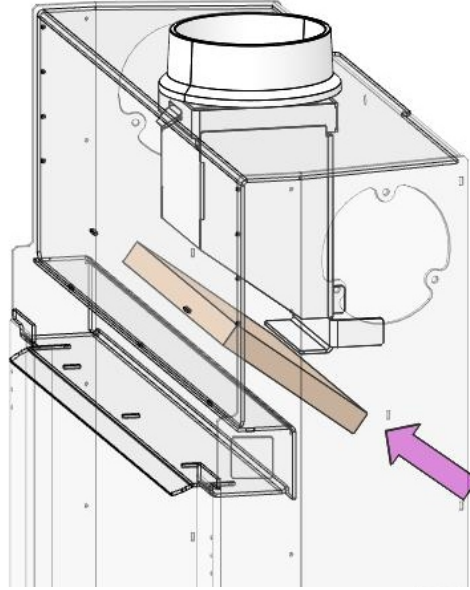

I2LJ TOP01 I2LJ TOP02

Ⓢ	Vermaculit	498x200x30
Ⓞ	Vermaculit	413x140x30
Ⓝ	Vermaculit	329x267x20
Ⓦ	Vermaculit	267x47x20
Ⓚ	Vermaculit	220x72x20
Ⓛ	Vermaculit	220x52x20
(A)(B)(C)(D)(E)(F)(G)(H)	Šamot	

1

2

3

4

5

6