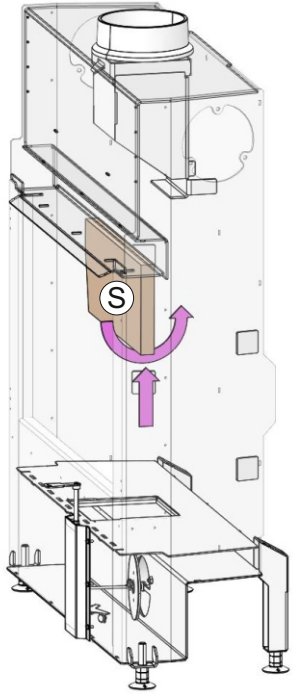

I2LJ TOP01 I2LJ TOP02

Ⓢ	Vermaculit	498x200x30
Ⓞ	Vermaculit	413x140x30
Ⓝ	Vermaculit	329x267x20
Ⓦ	Vermaculit	267x47x20
Ⓚ	Vermaculit	220x72x20
Ⓛ	Vermaculit	220x52x20
(A)(B)(C)(D)(E)(F)(G)(H)	Šamot	

1

2

3

4

5

6