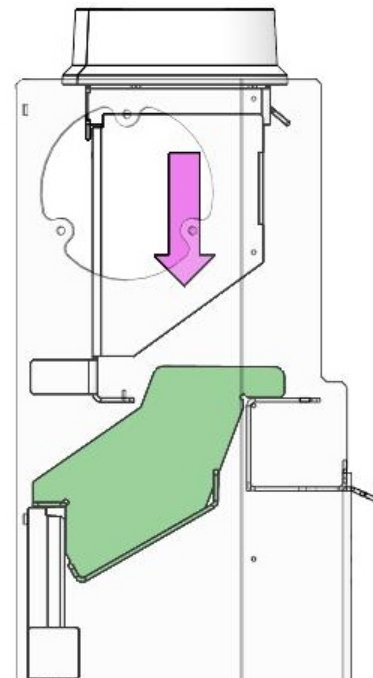

I2LJ TOP01 I2LJ TOP02

Ⓢ	Vermaculit	498x200x30
Ⓞ	Vermaculit	413x140x30
Ⓝ	Vermaculit	329x267x20
Ⓦ	Vermaculit	267x47x20
Ⓚ	Vermaculit	220x72x20
Ⓛ	Vermaculit	220x52x20
(A)(B)(C)(D)(E)(F)(G)(H)	Šamot	

1

2

3

4

5

6

31

32

33

34

35

36

37