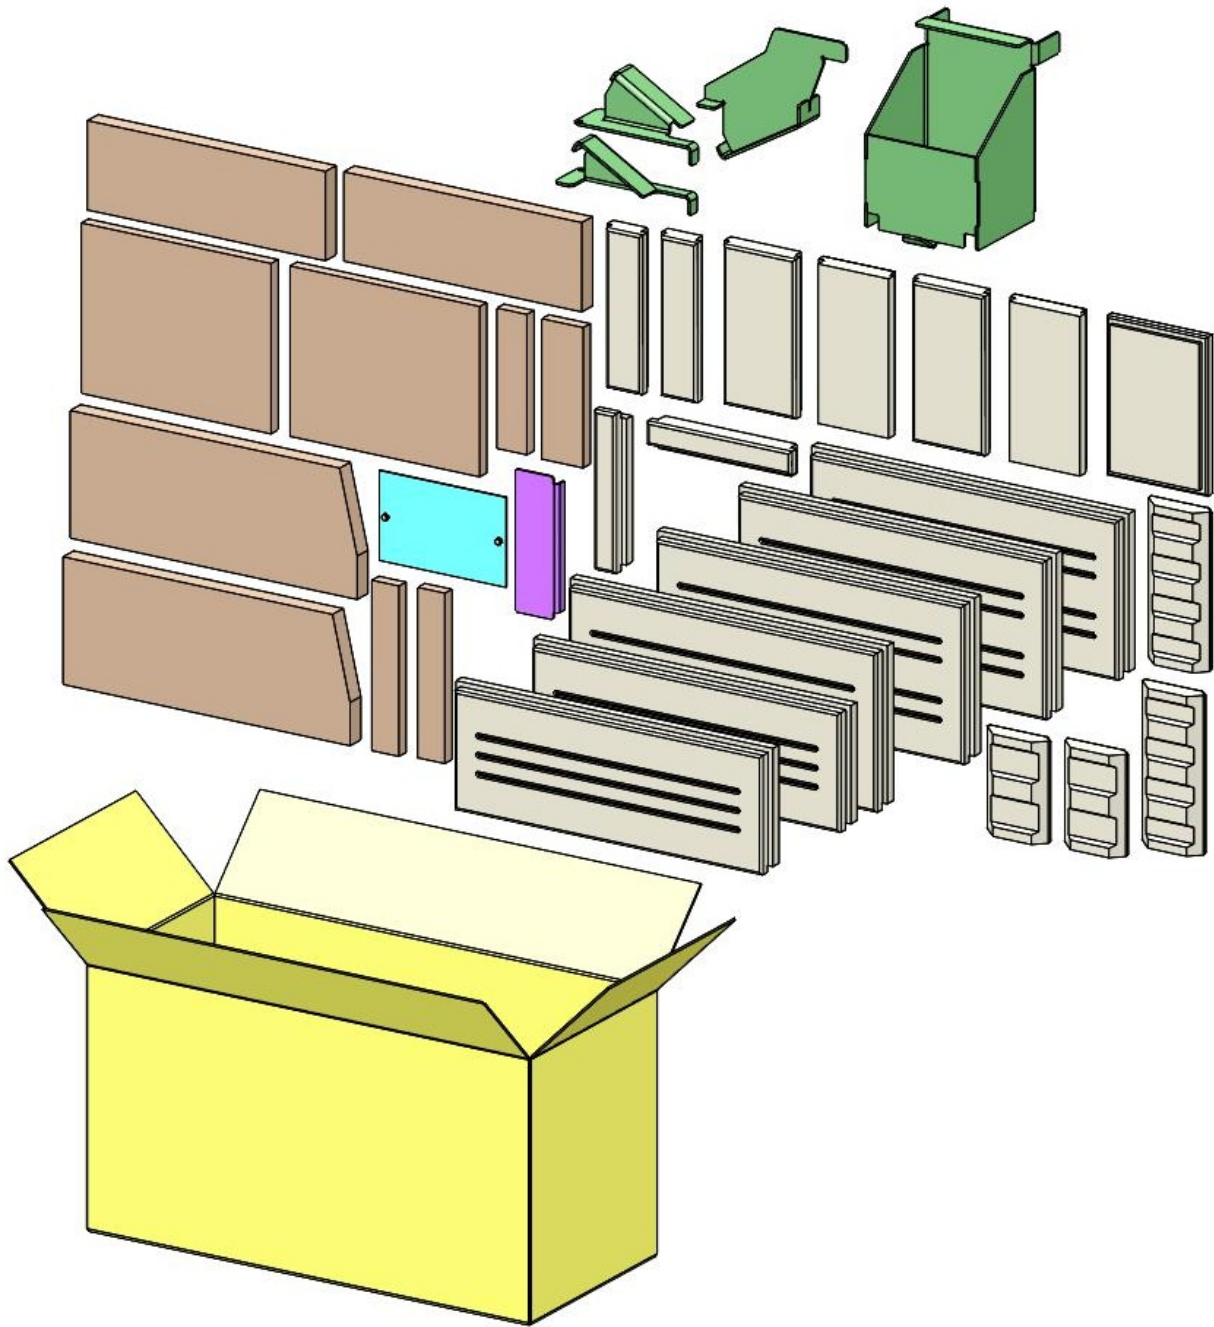

I2LJ TOP01 I2LJ TOP02

Ⓢ	Vermaculit	498x200x30
Ⓞ	Vermaculit	413x140x30
Ⓝ	Vermaculit	329x267x20
Ⓦ	Vermaculit	267x47x20
Ⓚ	Vermaculit	220x72x20
Ⓛ	Vermaculit	220x52x20
(A)(B)(C)(D)(E)(F)(G)(H)	Šamot	

1

2

3

4

5

6

7

8

9

10

11

12

13

14

15

16

17

18

19

20

21

22

23

24

25

26

27

28

29

30