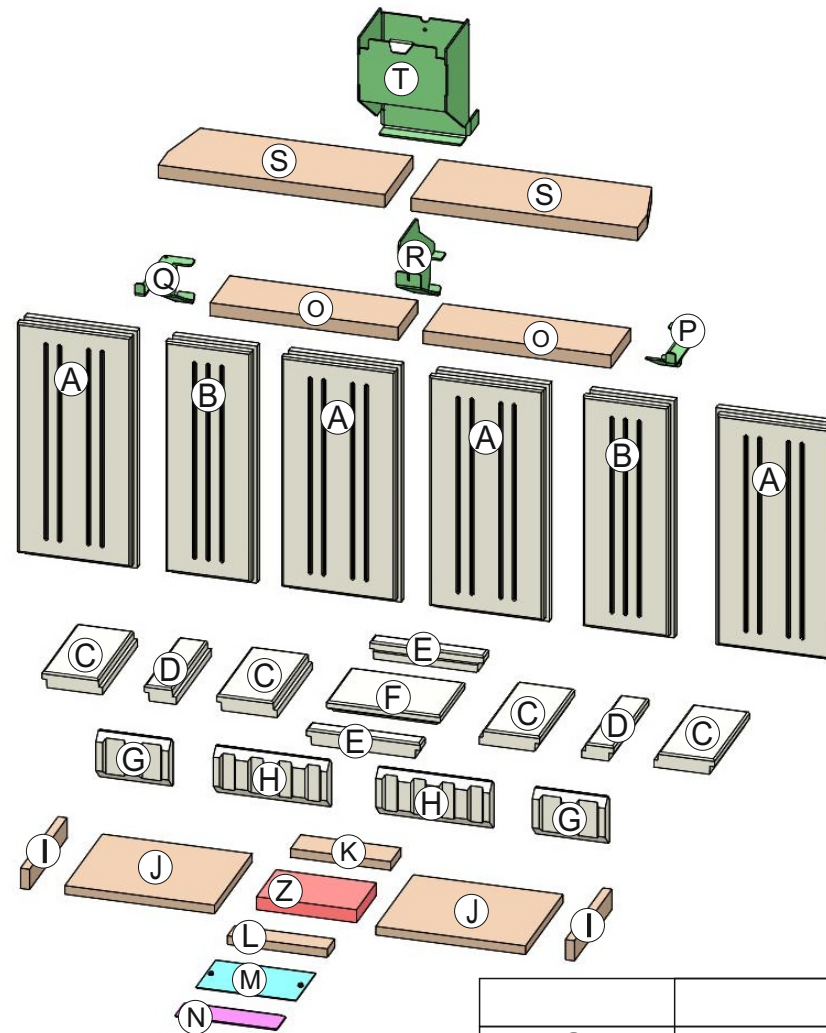

I2LJ TOP01 I2LJ TOP02

Ⓢ	Vermaculit	498x200x30
Ⓞ	Vermaculit	413x140x30
Ⓝ	Vermaculit	329x267x20
Ⓦ	Vermaculit	267x47x20
Ⓚ	Vermaculit	220x72x20
Ⓛ	Vermaculit	220x52x20
(A)(B)(C)(D)(E)(F)(G)(H)	Šamot	

1

2

3

4

5

6

7

8

9

10

11

12

13

14

15

16

17

18

19

20

21

22

23

24

25

26

27

28

29

30