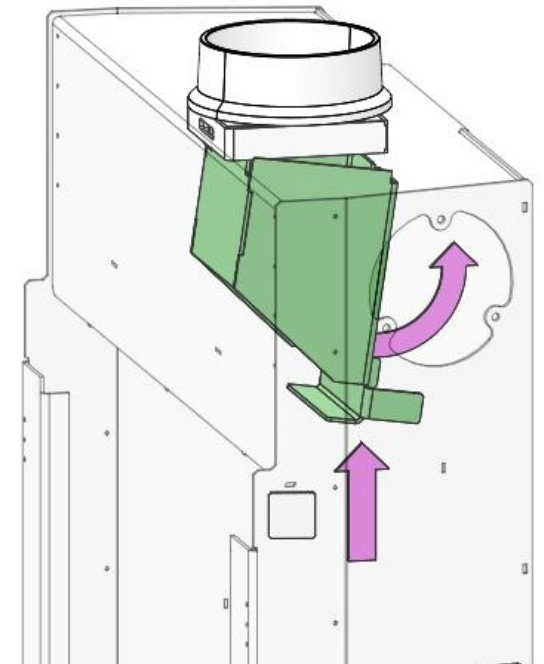

I2LJ TOP01 I2LJ TOP02

Ⓢ	Vermaculit	498x200x30
Ⓞ	Vermaculit	413x140x30
Ⓝ	Vermaculit	329x267x20
Ⓦ	Vermaculit	267x47x20
Ⓚ	Vermaculit	220x72x20
Ⓛ	Vermaculit	220x52x20
(A)(B)(C)(D)(E)(F)(G)(H)	Šamot	

1

2

3

4

5

6