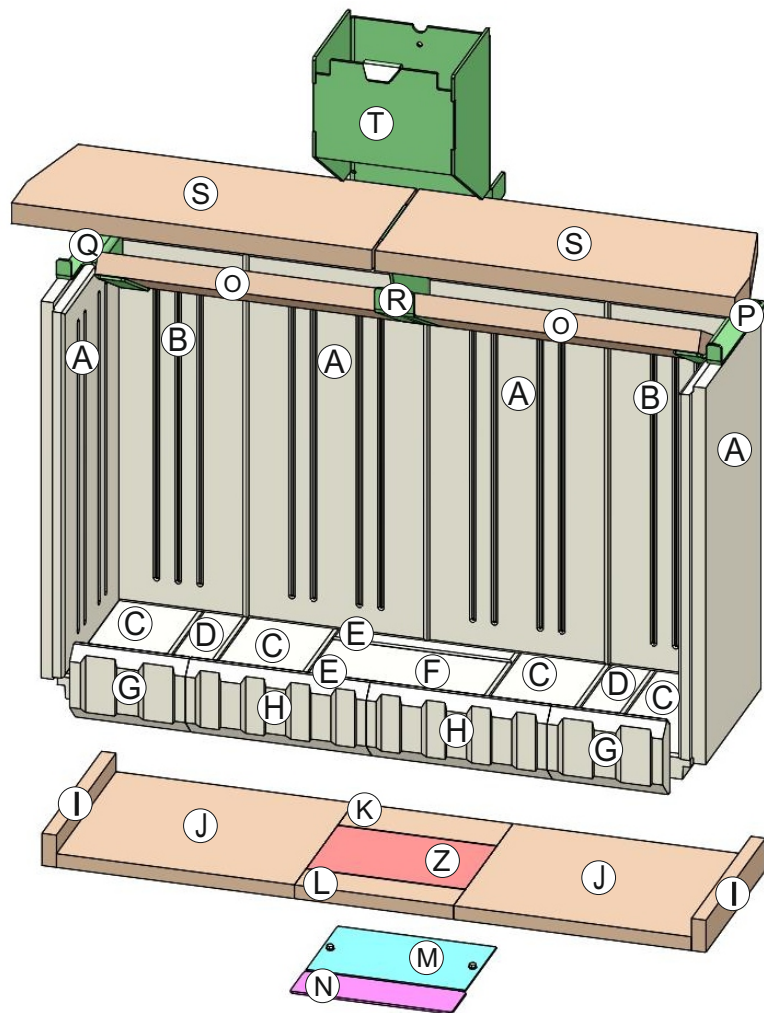

I2LJ TOP01 I2LJ TOP02

Ⓢ	Vermaculit	498x200x30
Ⓞ	Vermaculit	413x140x30
Ⓝ	Vermaculit	329x267x20
Ⓦ	Vermaculit	267x47x20
Ⓚ	Vermaculit	220x72x20
Ⓛ	Vermaculit	220x52x20
(A)(B)(C)(D)(E)(F)(G)(H)	Šamot	

1

2

3

4

5

6

7

8

9

10

11

12

13

14