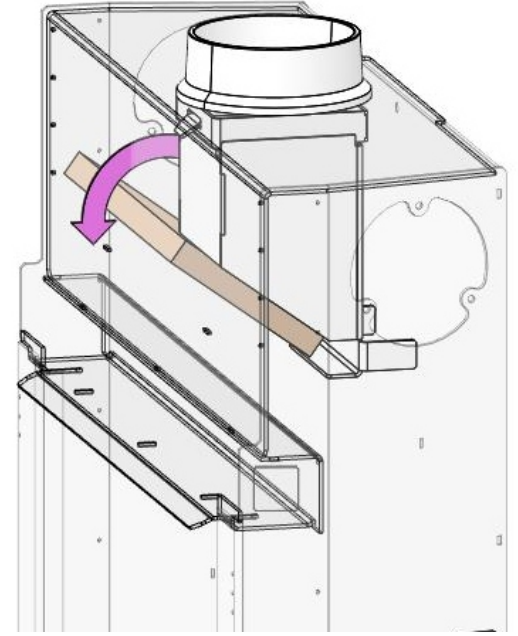

I2LJ TOP01 I2LJ TOP02

Ⓢ	Vermaculit	498x200x30
Ⓞ	Vermaculit	413x140x30
Ⓝ	Vermaculit	329x267x20
Ⓦ	Vermaculit	267x47x20
Ⓚ	Vermaculit	220x72x20
Ⓛ	Vermaculit	220x52x20
(A)(B)(C)(D)(E)(F)(G)(H)	Šamot	

1

2

3

4

5

6