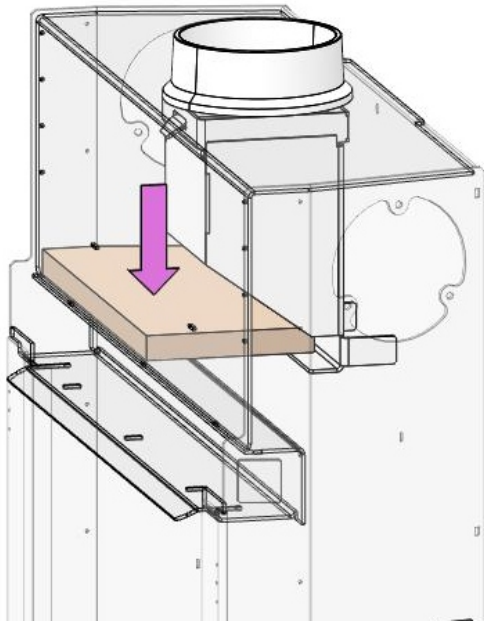

I2LJ TOP01 I2LJ TOP02

Ⓢ	Vermaculit	498x200x30
Ⓞ	Vermaculit	413x140x30
Ⓝ	Vermaculit	329x267x20
Ⓦ	Vermaculit	267x47x20
Ⓚ	Vermaculit	220x72x20
Ⓛ	Vermaculit	220x52x20
(A)(B)(C)(D)(E)(F)(G)(H)	Šamot	

1

2

3

4

5

6