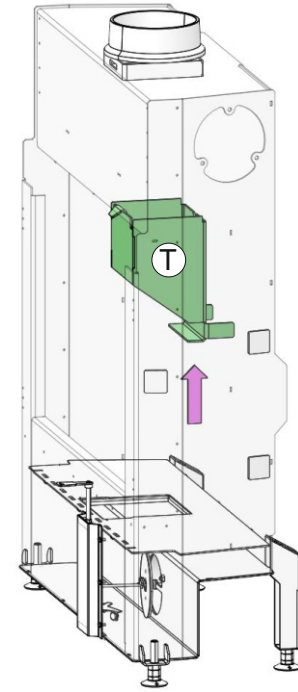

I2LJ TOP01 I2LJ TOP02

Ⓢ	Vermaculit	498x200x30
Ⓞ	Vermaculit	413x140x30
Ⓝ	Vermaculit	329x267x20
Ⓦ	Vermaculit	267x47x20
Ⓚ	Vermaculit	220x72x20
Ⓛ	Vermaculit	220x52x20
(A)(B)(C)(D)(E)(F)(G)(H)	Šamot	

1

2

3

4

5

6