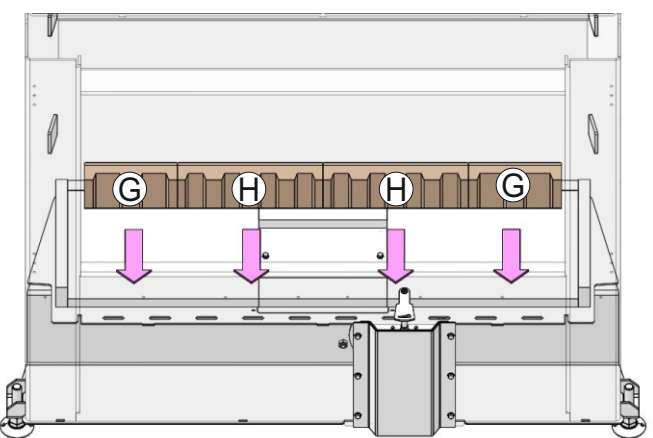

I2LJ TOP01 I2LJ TOP02

Ⓢ	Vermaculit	498x200x30
Ⓞ	Vermaculit	413x140x30
Ⓝ	Vermaculit	329x267x20
Ⓦ	Vermaculit	267x47x20
Ⓚ	Vermaculit	220x72x20
Ⓛ	Vermaculit	220x52x20
(A)(B)(C)(D)(E)(F)(G)(H)	Šamot	

1

2

3

4

5

6

7

8

9

10

11

12

13

14