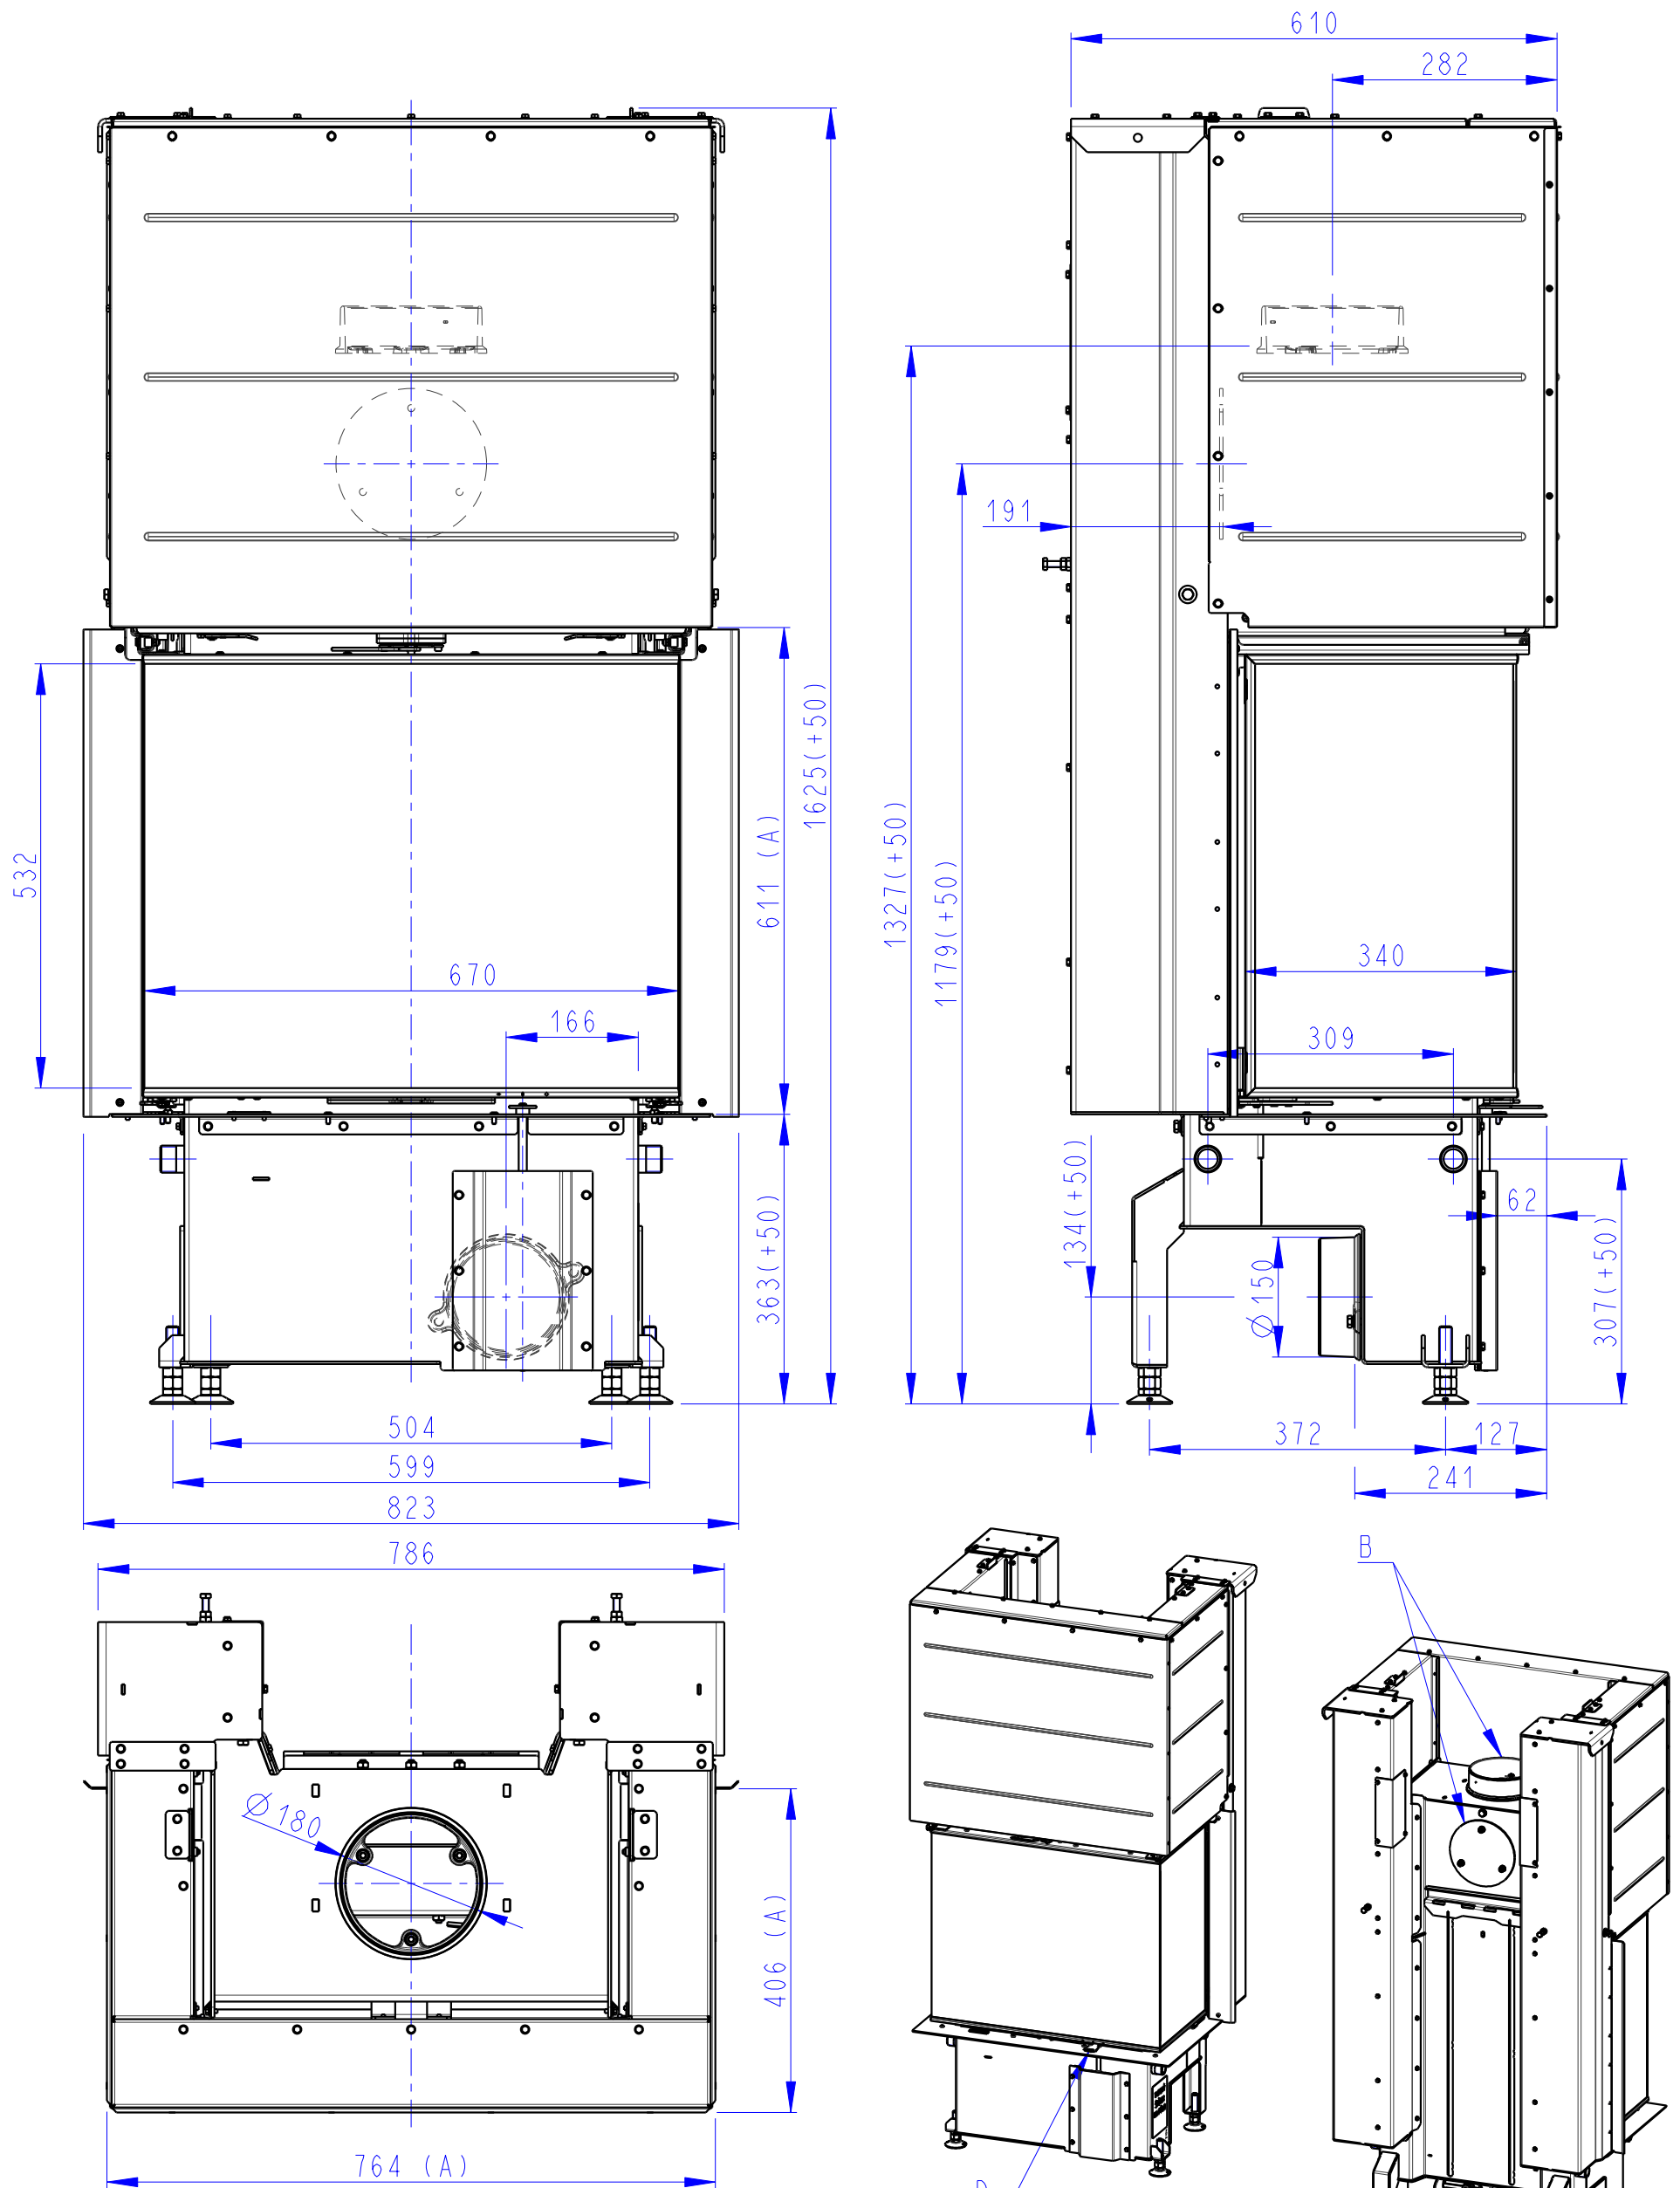

Rozměry v mm

Maße in mm

Dimensions in mm

IMPRESSION C 2g L 67.61.34.21 - 210K

229 kg

IMPRESSION C 2g L 67.61.34.21 + IC2LF TOP01

273,6 kg

IMPRESSION C 2g L 67.61.34.21 + IC2LF TOP02

270,9 kg

(A) Zastavbovy rozmer / Baumaße / In-built dimension

(B) Litinový odvod kouře / Cast iron spigot / Der gusseiserne Rauchabgang

(C) Centralni privod vzduchu / Central air inlet / Zentralluftzufuhr