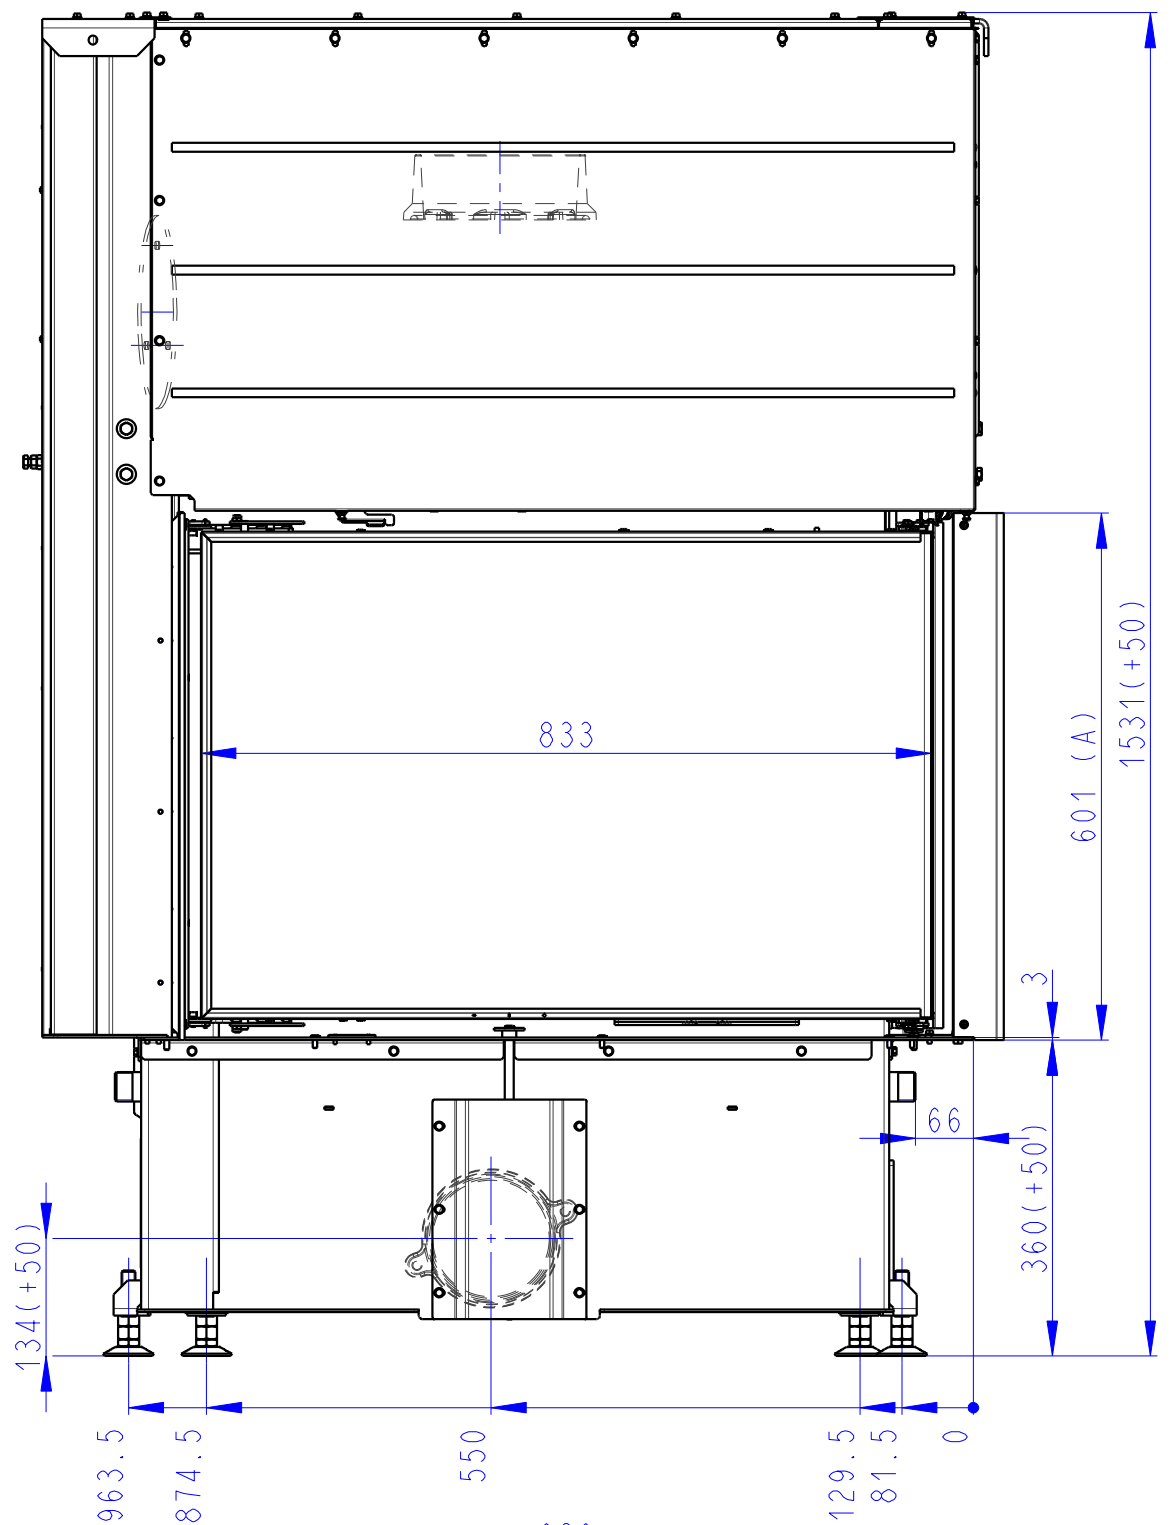

Rozměry v mm
Maße in mm
Dimensions in mm

IMPRESSION R 2g L 83.60.34.21

IMPRESSION R 2g L 83.60.34.21 + IR2LH TOP01

IMPRESSION R 2g L 83.60.34.21 + IR2LH TOP02

237kg

322kg

310kg

- (A) Zastavbový rozmer / Baumaße / In-built dimension
 (B) Litinový odvod kouře / Cast iron spigot / Der gusseiserne Rauchabgang
 (C) Centralní privod vzduchu / Central air inlet / Zentralluftzufuhr
 (D) Primární a sekundární vzduch / Primary and secondary air / Primärluft und Sekundärluft