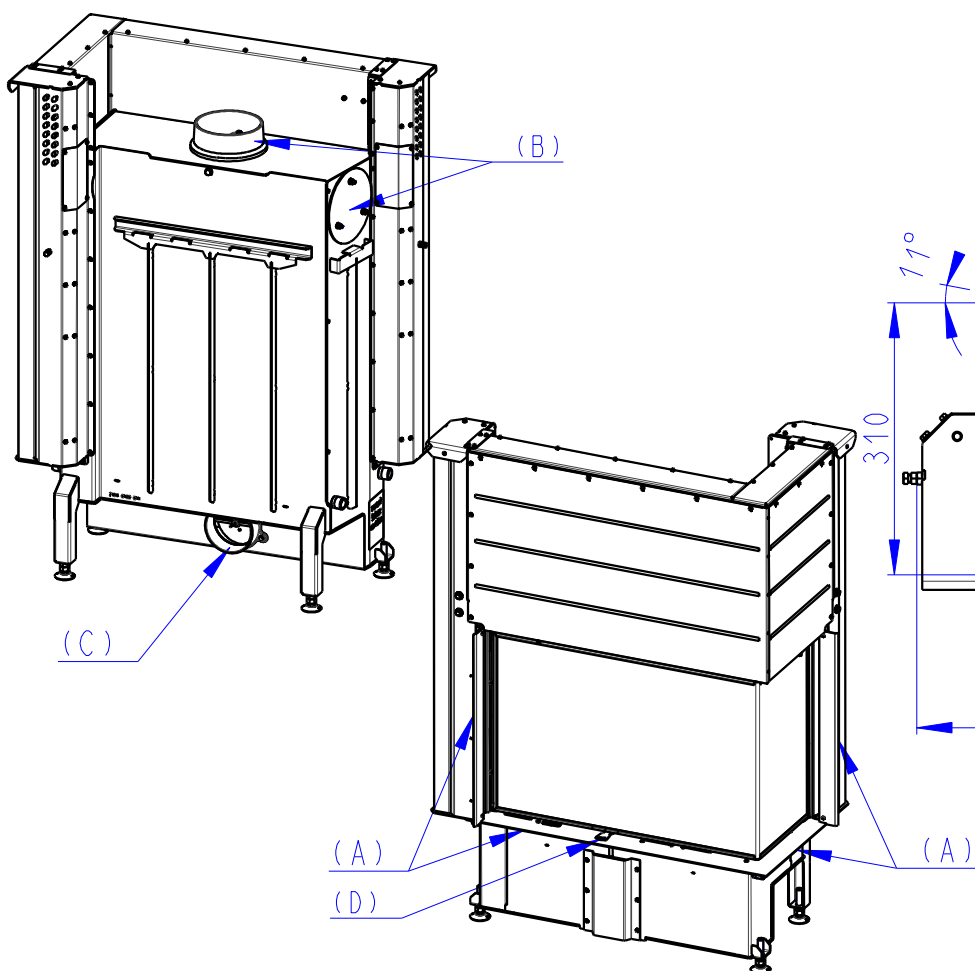

Rozměry v mm
Maße in mm
Dimensions in mm

IMPRESSION R 2g L 83.60.34.21

IMPRESSION R 2g L 83.60.34.21 + IR2LH TOP01

IMPRESSION R 2g L 83.60.34.21 + IR2LH TOP02

237kg

322kg

310kg

- (A) Zastavbový rozmer / Baumaße / In-built dimension
 (B) Litinový odvod kouře / Cast iron spigot / Der gusseiserne Rauchabgang
 (C) Centralní privod vzduchu / Central air inlet / Zentralluftzufuhr
 (D) Primární a sekundární vzduch / Primary and secondary air / Primärluft und Sekundärluft