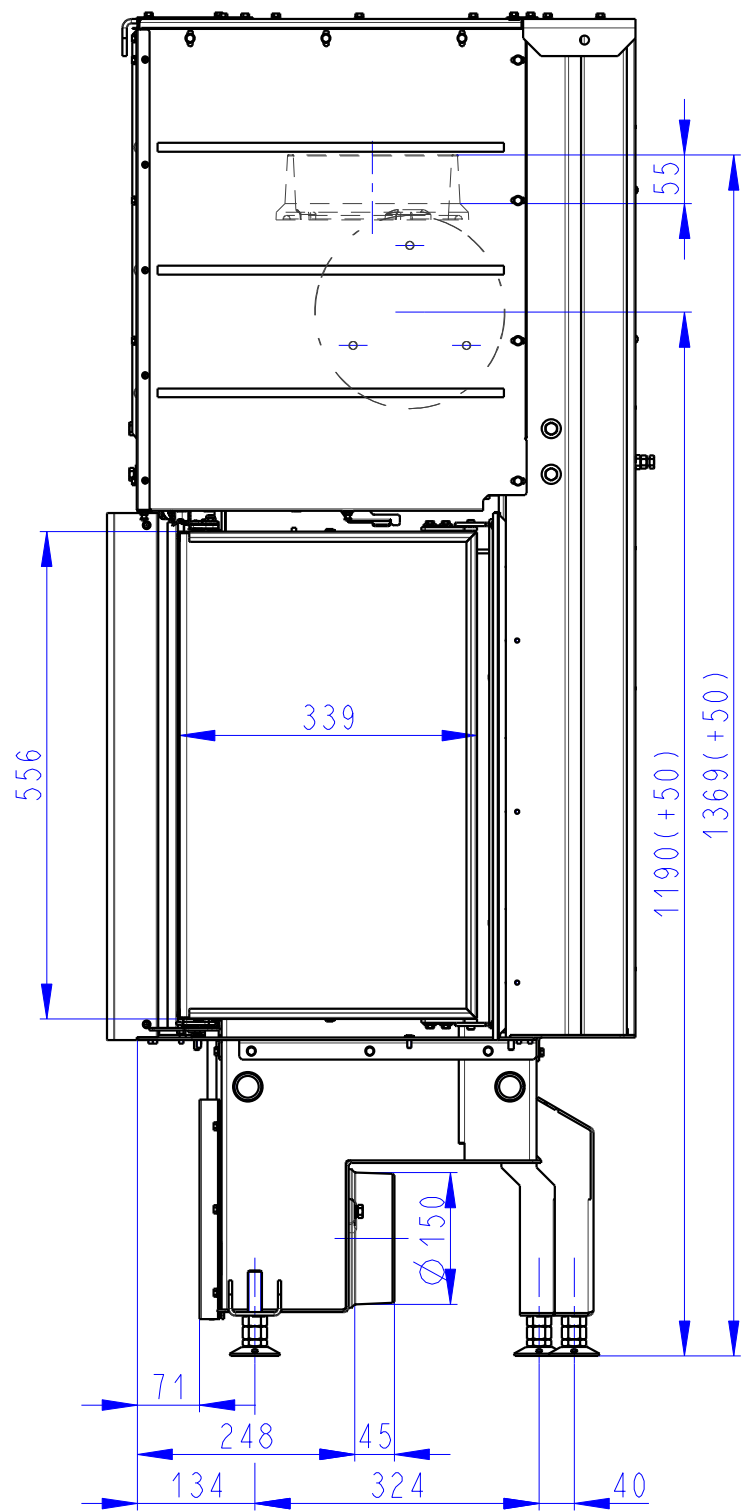

Rozměry v mm
Maße in mm
Dimensions in mm

IMPRESSION R 2g L 83.60.34.21

IMPRESSION R 2g L 83.60.34.21 + IR2LH TOP01

IMPRESSION R 2g L 83.60.34.21 + IR2LH TOP02

237kg

322kg

310kg

- (A) Zastavbový rozmer / Baumaße / In-built dimension
 (B) Litinový odvod kouře / Cast iron spigot / Der gusseiserne Rauchabgang
 (C) Centralní privod vzduchu / Central air inlet / Zentralluftzufuhr
 (D) Primární a sekundární vzduch / Primary and secondary air / Primärluft und Sekundärluft