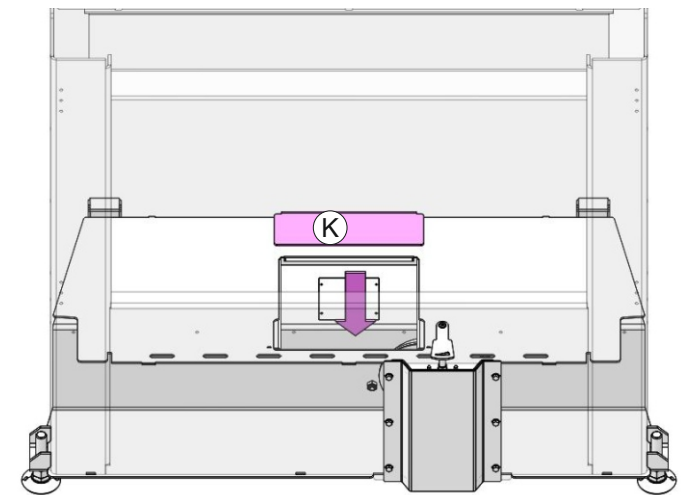

I2LH TOP01 I2LH TOP02

Ⓩ	Izolační deska	220x140x30
Ⓜ	Vermaculit	436x200x30
Ⓛ	Vermaculit	700x140x30
ⓖ	Vermaculit	283.5x267x20
Ⓢ	Vermaculit	220x52x20
ⓗ	Vermaculit	220x72x20
Ⓐ Ⓑ Ⓒ Ⓓ Ⓔ Ⓕ		Šamot

3

4

5

6

7

8