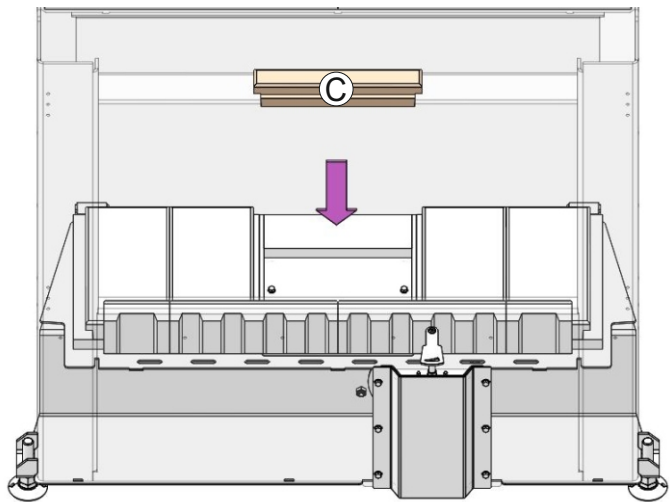

I2LH TOP01 I2LH TOP02

Ⓩ	Izolační deska	220x140x30
Ⓜ	Vermaculit	436x200x30
Ⓛ	Vermaculit	700x140x30
ⓖ	Vermaculit	283.5x267x20
Ⓢ	Vermaculit	220x52x20
ⓗ	Vermaculit	220x72x20
Ⓐ Ⓑ Ⓒ Ⓓ Ⓔ Ⓕ		Šamot

3

4

5

6

7

8

9

10

11

12

13

14

15

16