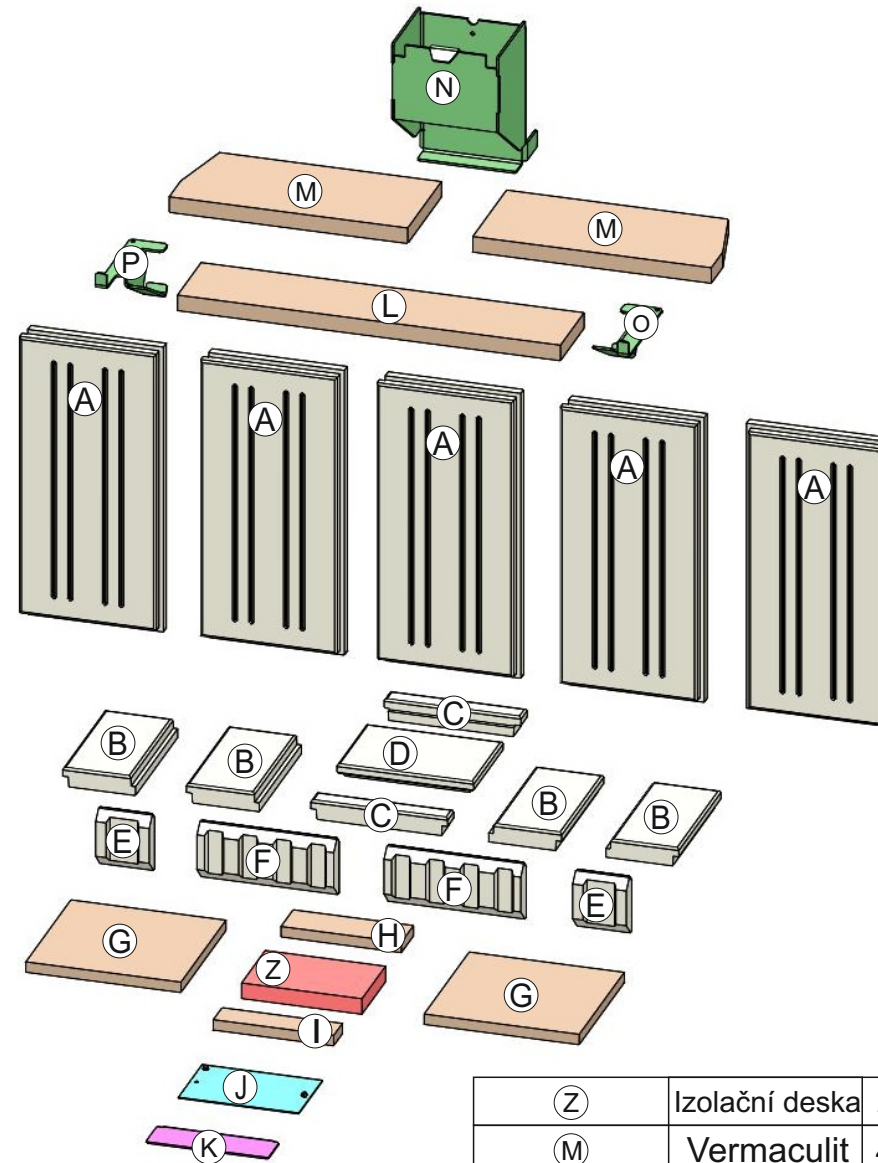

I2LH TOP01 I2LH TOP02

Ⓩ	Izolační deska	220x140x30
Ⓜ	Vermaculit	436x200x30
Ⓛ	Vermaculit	700x140x30
ⓖ	Vermaculit	283.5x267x20
Ⓢ	Vermaculit	220x52x20
ⓗ	Vermaculit	220x72x20
Ⓐ Ⓑ Ⓒ Ⓓ Ⓔ Ⓕ		Šamot

3

4

5

6

7

8

9

10

11

12

13

14

15

16

17

18

19

20

21

22

23

24