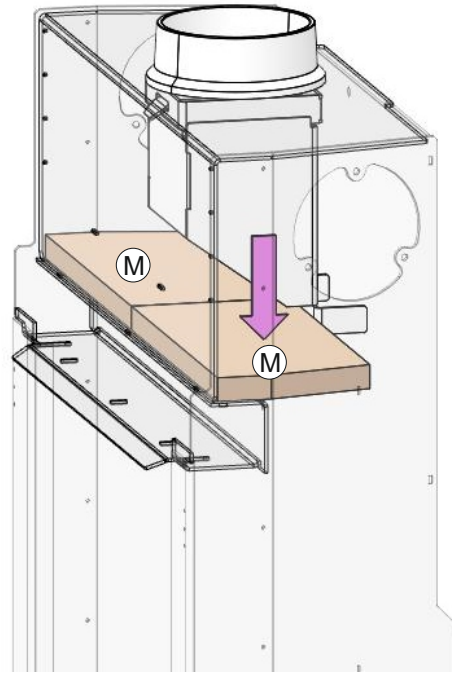

I2LH TOP01 I2LH TOP02

Ⓩ	Izolační deska	220x140x30
Ⓜ	Vermaculit	436x200x30
Ⓛ	Vermaculit	700x140x30
ⓖ	Vermaculit	283.5x267x20
Ⓢ	Vermaculit	220x52x20
ⓗ	Vermaculit	220x72x20
Ⓐ Ⓑ Ⓒ Ⓓ Ⓔ Ⓕ		Šamot

3

4

5

6

7

8