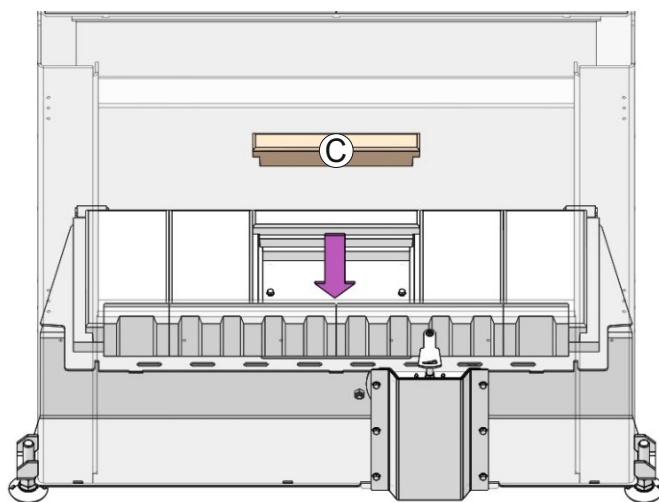

I2LH TOP01 I2LH TOP02

Ⓩ	Izolační deska	220x140x30
Ⓜ	Vermaculit	436x200x30
Ⓛ	Vermaculit	700x140x30
ⓖ	Vermaculit	283.5x267x20
Ⓢ	Vermaculit	220x52x20
ⓗ	Vermaculit	220x72x20
Ⓐ Ⓑ Ⓒ Ⓓ Ⓔ Ⓕ		Šamot

3

4

5

6

7

8

9

10

11

12

13

14

15

16