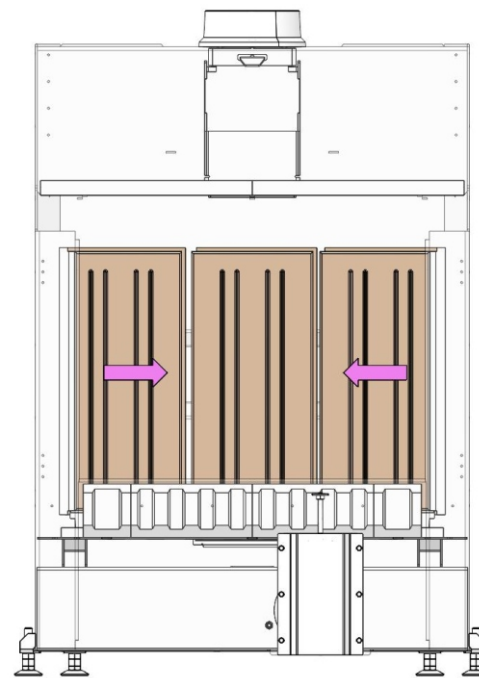

I2LH TOP01 I2LH TOP02

Ⓩ	Izolační deska	220x140x30
Ⓜ	Vermaculit	436x200x30
Ⓛ	Vermaculit	700x140x30
ⓖ	Vermaculit	283.5x267x20
Ⓢ	Vermaculit	220x52x20
ⓗ	Vermaculit	220x72x20
Ⓐ Ⓑ Ⓒ Ⓓ Ⓔ Ⓕ		Šamot

3

4

5

6

7

8

17

18

19

20

21

22

23

24