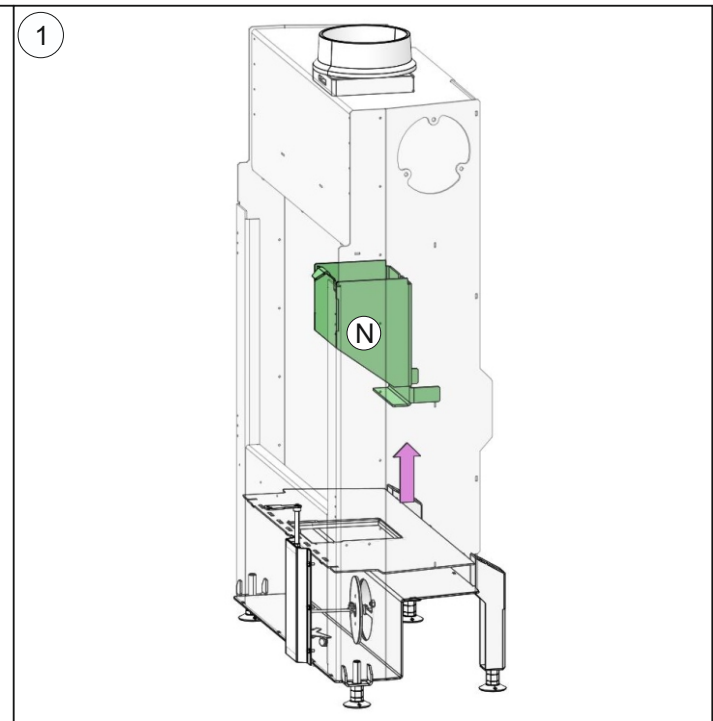

I2LH TOP01 I2LH TOP02

Ⓩ	Izolační deska	220x140x30
Ⓜ	Vermaculit	436x200x30
Ⓛ	Vermaculit	700x140x30
ⓖ	Vermaculit	283.5x267x20
Ⓢ	Vermaculit	220x52x20
ⓗ	Vermaculit	220x72x20
Ⓐ Ⓑ Ⓒ Ⓓ Ⓔ Ⓕ		Šamot

3

4

5

6

7

8