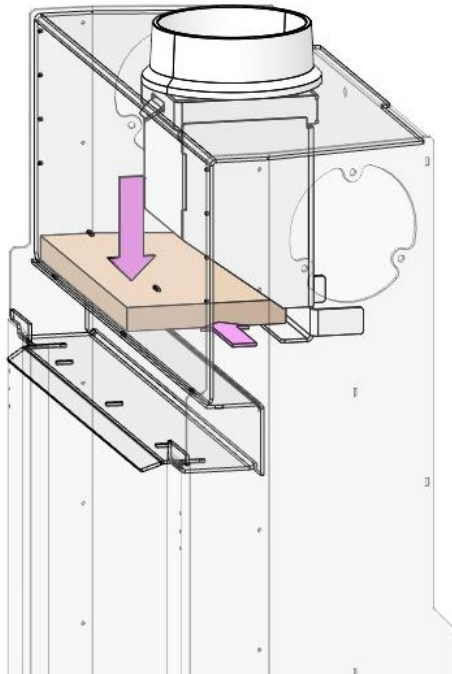

I2LH TOP01 I2LH TOP02

Ⓩ	Izolační deska	220x140x30
Ⓜ	Vermaculit	436x200x30
Ⓛ	Vermaculit	700x140x30
ⓖ	Vermaculit	283.5x267x20
Ⓢ	Vermaculit	220x52x20
ⓗ	Vermaculit	220x72x20
Ⓐ Ⓑ Ⓒ Ⓓ Ⓔ Ⓕ		Šamot

3

4

5

6

7

8