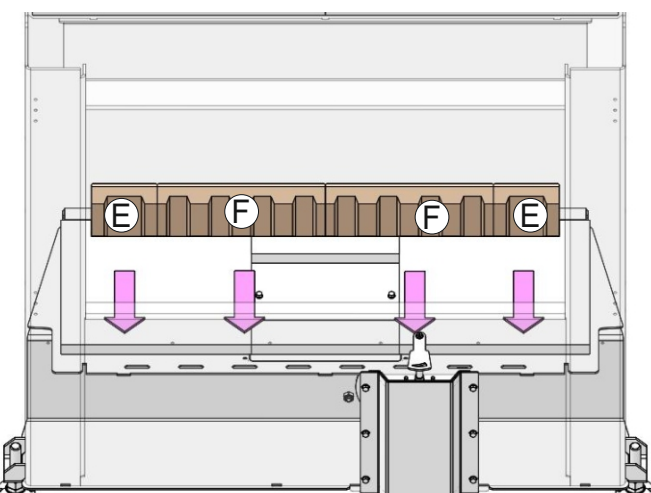

I2LH TOP01 I2LH TOP02

Ⓩ	Izolační deska	220x140x30
Ⓜ	Vermaculit	436x200x30
Ⓛ	Vermaculit	700x140x30
ⓖ	Vermaculit	283.5x267x20
Ⓢ	Vermaculit	220x52x20
ⓗ	Vermaculit	220x72x20
Ⓐ Ⓑ Ⓒ Ⓓ Ⓔ Ⓕ		Šamot

3

4

5

6

7

8

9

10

11

12

13

14

15

16

17

18

19

20

21

22

23

24