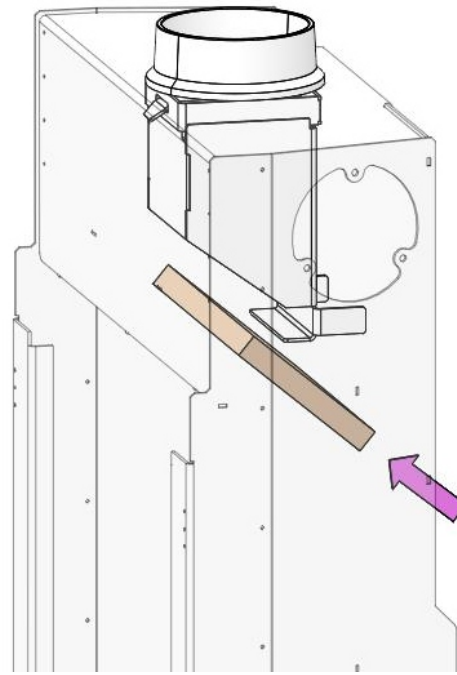

I2LH TOP01 I2LH TOP02

Ⓩ	Izolační deska	220x140x30
Ⓜ	Vermaculit	436x200x30
Ⓛ	Vermaculit	700x140x30
ⓖ	Vermaculit	283.5x267x20
Ⓢ	Vermaculit	220x52x20
ⓗ	Vermaculit	220x72x20
Ⓐ Ⓑ Ⓒ Ⓓ Ⓔ Ⓕ		Šamot

3

4

5

6

7

8