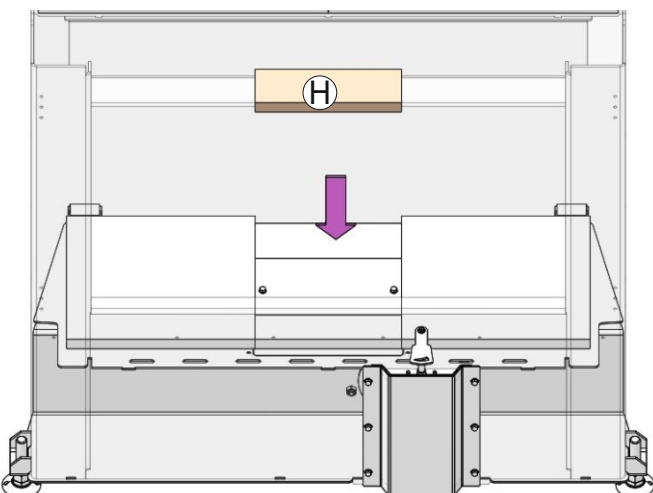

I2LH TOP01 I2LH TOP02

Ⓩ	Izolační deska	220x140x30
Ⓜ	Vermaculit	436x200x30
Ⓛ	Vermaculit	700x140x30
ⓖ	Vermaculit	283.5x267x20
Ⓢ	Vermaculit	220x52x20
ⓗ	Vermaculit	220x72x20
Ⓐ Ⓑ Ⓒ Ⓓ Ⓔ Ⓕ		Šamot

3

4

5

6

7

8

9

10

11

12

13

14

15

16