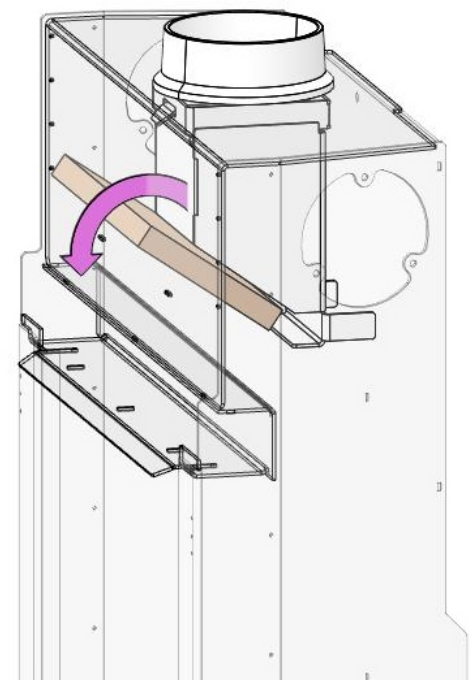

I2LH TOP01 I2LH TOP02

Ⓩ	Izolační deska	220x140x30
Ⓜ	Vermaculit	436x200x30
Ⓛ	Vermaculit	700x140x30
ⓖ	Vermaculit	283.5x267x20
Ⓢ	Vermaculit	220x52x20
ⓗ	Vermaculit	220x72x20
Ⓐ Ⓑ Ⓒ Ⓓ Ⓔ Ⓕ		Šamot

3

4

5

6

7

8