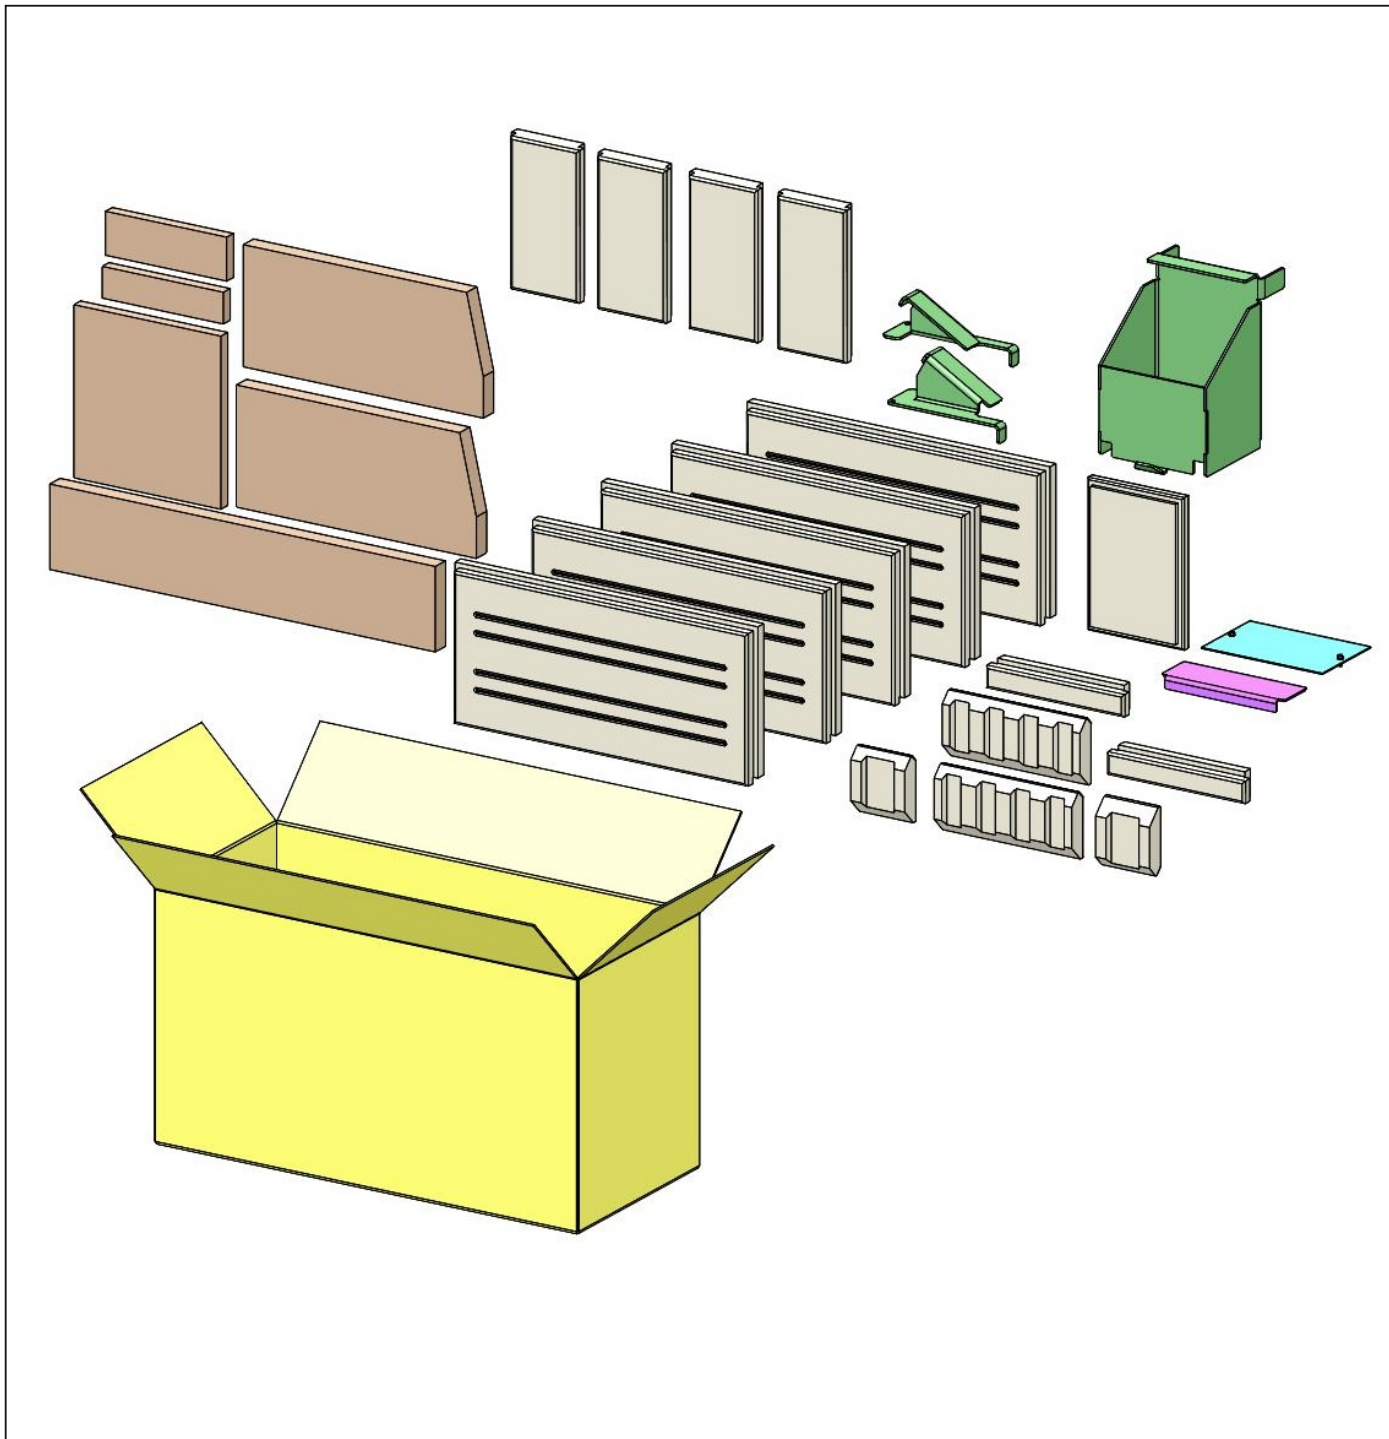

I2LH TOP01 I2LH TOP02

Ⓩ	Izolační deska	220x140x30
Ⓜ	Vermaculit	436x200x30
Ⓛ	Vermaculit	700x140x30
ⓖ	Vermaculit	283.5x267x20
Ⓢ	Vermaculit	220x52x20
ⓗ	Vermaculit	220x72x20
Ⓐ Ⓑ Ⓒ Ⓓ Ⓔ Ⓕ		Šamot

3

4

5

6

7

8

9

10

11

12

13

14

15

16

17

18

19

20

21

22

23

24