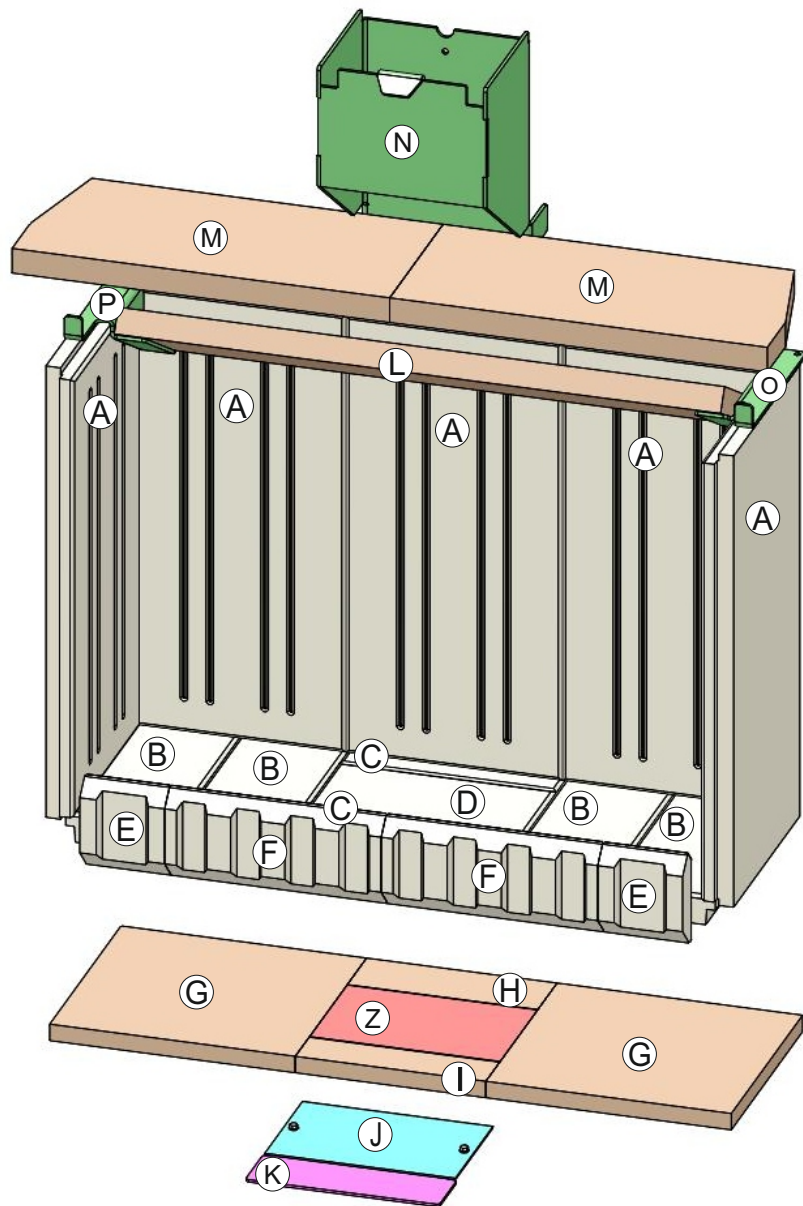

I2LH TOP01 I2LH TOP02

Ⓩ	Izolační deska	220x140x30
Ⓜ	Vermaculit	436x200x30
Ⓛ	Vermaculit	700x140x30
ⓖ	Vermaculit	283.5x267x20
Ⓢ	Vermaculit	220x52x20
ⓗ	Vermaculit	220x72x20
Ⓐ Ⓑ Ⓒ Ⓓ Ⓔ Ⓕ		Šamot

3

4

5

6

7

8

9

10

11

12

13

14

15

16

17

18

19

20

21

22

23

24