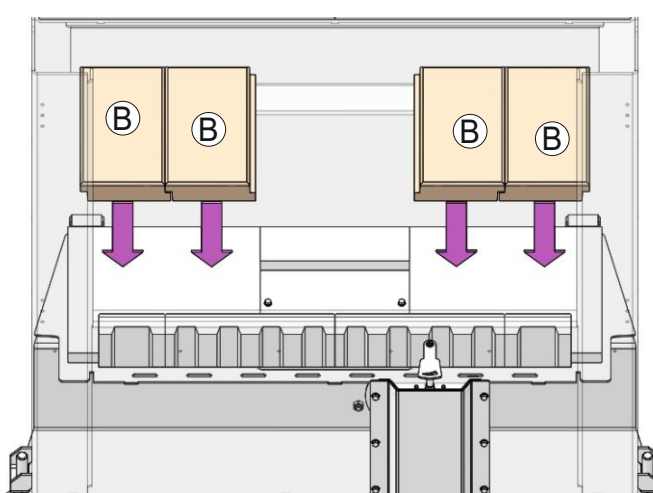

I2LH TOP01 I2LH TOP02

Ⓩ	Izolační deska	220x140x30
Ⓜ	Vermaculit	436x200x30
Ⓛ	Vermaculit	700x140x30
ⓖ	Vermaculit	283.5x267x20
Ⓢ	Vermaculit	220x52x20
ⓗ	Vermaculit	220x72x20
Ⓐ Ⓑ Ⓒ Ⓓ Ⓔ Ⓕ		Šamot

3

4

5

6

7

8

9

10

11

12

13

14

15

16