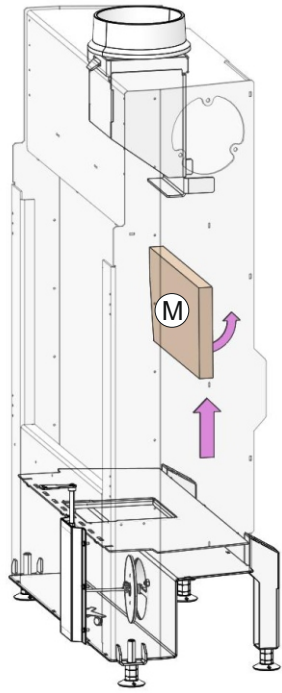

I2LH TOP01 I2LH TOP02

Ⓩ	Izolační deska	220x140x30
Ⓜ	Vermaculit	436x200x30
Ⓛ	Vermaculit	700x140x30
ⓖ	Vermaculit	283.5x267x20
Ⓢ	Vermaculit	220x52x20
ⓗ	Vermaculit	220x72x20
Ⓐ Ⓑ Ⓒ Ⓓ Ⓔ Ⓕ		Šamot

3

4

5

6

7

8