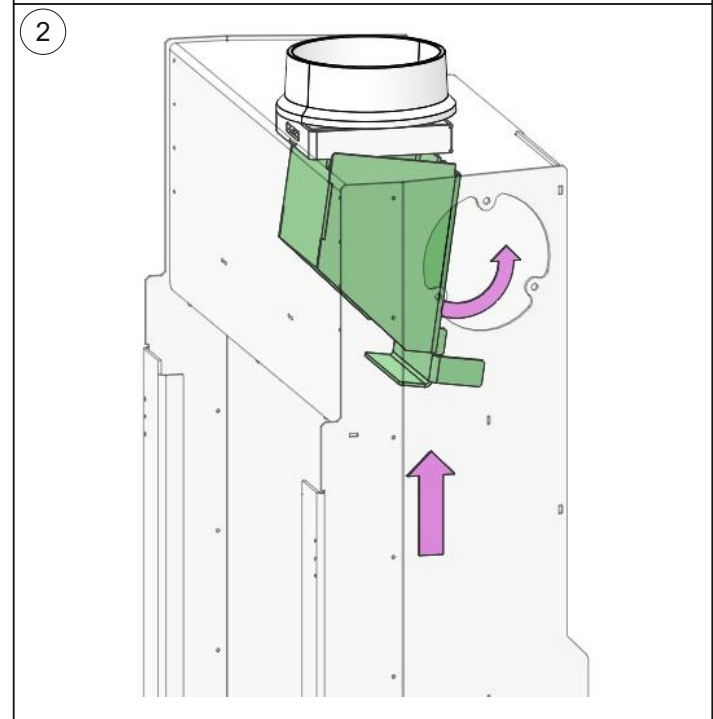

I2LH TOP01 I2LH TOP02

Ⓩ	Izolační deska	220x140x30
Ⓜ	Vermaculit	436x200x30
Ⓛ	Vermaculit	700x140x30
ⓖ	Vermaculit	283.5x267x20
Ⓢ	Vermaculit	220x52x20
ⓗ	Vermaculit	220x72x20
Ⓐ Ⓑ Ⓒ Ⓓ Ⓔ Ⓕ		Šamot

3

4

5

6

7

8