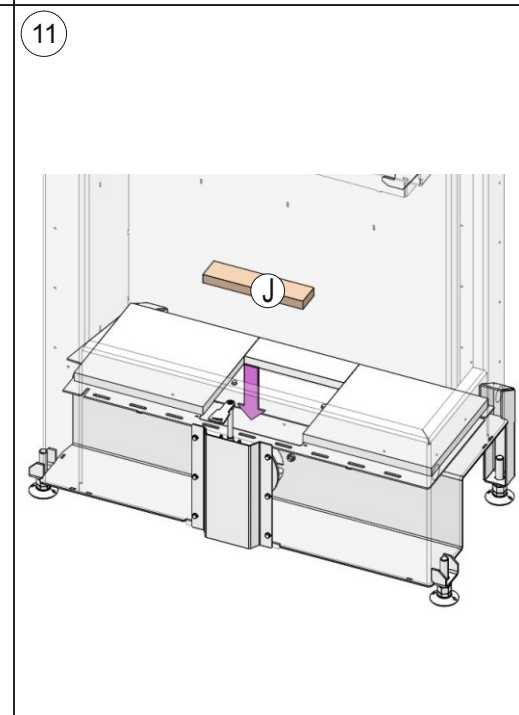

IR2LH TOP01 IR2LH TOP02

CZ	IL2LH TOP 01 TOP 02	Montáž provedte zrcadlově
SK		Montáž vykonajte zrkadlovo
PL		Zamontuj lustro
RU		Смонтировать зеркало
EN		Mount the mirror
DE		Montieren Sie den Spiegel
FR		Monter le miroir
IT	Montare lo specchio	

(Z)	Izolační deska	220x140x30
(N)	Vermaculit	700x200x30
(O)	Vermaculit	600x110x30
(H)	Vermaculit	283,5x267x20
(I)	Vermaculit	220x72x20
(J)	Vermaculit	220x52x20
(A)(B)(C)(D)(E)(F)(G)	Šamot	

13

14

15

16

17

18