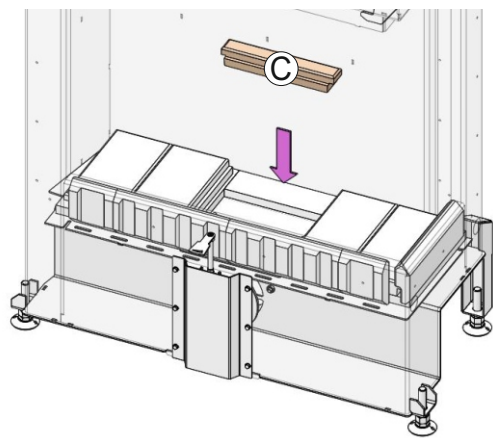

(Z)	Izolační deska	220x140x30
(N)	Vermaculit	700x200x30
(O)	Vermaculit	600x110x30
(H)	Vermaculit	283,5x267x20
(I)	Vermaculit	220x72x20
(J)	Vermaculit	220x52x20
(A)(B)(C)(D)(E)(F)(G)	Šamot	

13

14

15

16

17

18