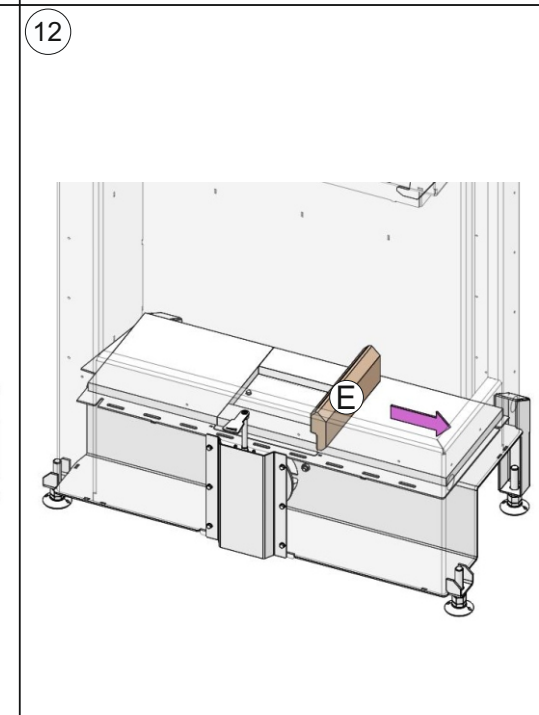

IR2LH TOP01 IR2LH TOP02

CZ	IL2LH TOP 01 TOP 02	Montáž provedte zrcadlově
SK		Montáž vykonajte zrkadlovo
PL		Zamontuj lustro
RU		Смонтировать зеркало
EN		Mount the mirror
DE		Montieren Sie den Spiegel
FR		Monter le miroir
IT	Montare lo specchio	

(Z)	Izolační deska	220x140x30
(N)	Vermaculit	700x200x30
(O)	Vermaculit	600x110x30
(H)	Vermaculit	283,5x267x20
(I)	Vermaculit	220x72x20
(J)	Vermaculit	220x52x20
(A)(B)(C)(D)(E)(F)(G)	Šamot	

13

14

15

16

17

18