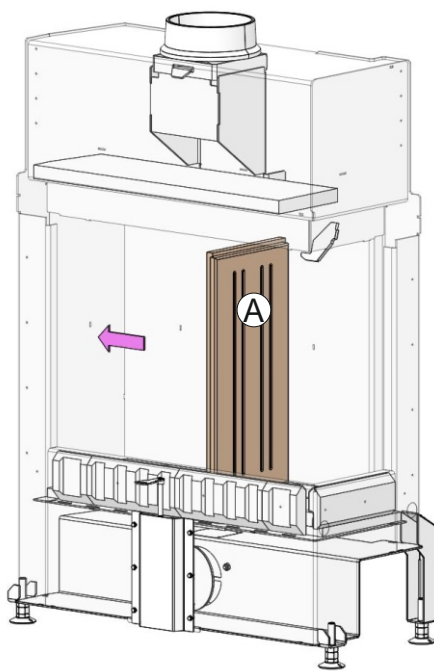

IR2LH TOP01 IR2LH TOP02

CZ	IL2LH TOP 01 TOP 02	Montáž provedte zrcadlově
SK		Montáž vykonajte zrkadlovo
PL		Zamontuj lustro
RU		Смонтировать зеркало
EN		Mount the mirror
DE		Montieren Sie den Spiegel
FR		Monter le miroir
IT	Montare lo specchio	

(Z)	Izolační deska	220x140x30
(N)	Vermaculit	700x200x30
(O)	Vermaculit	600x110x30
(H)	Vermaculit	283,5x267x20
(I)	Vermaculit	220x72x20
(J)	Vermaculit	220x52x20
(A)(B)(C)(D)(E)(F)(G)	Šamot	

13

14

15

16

17

18