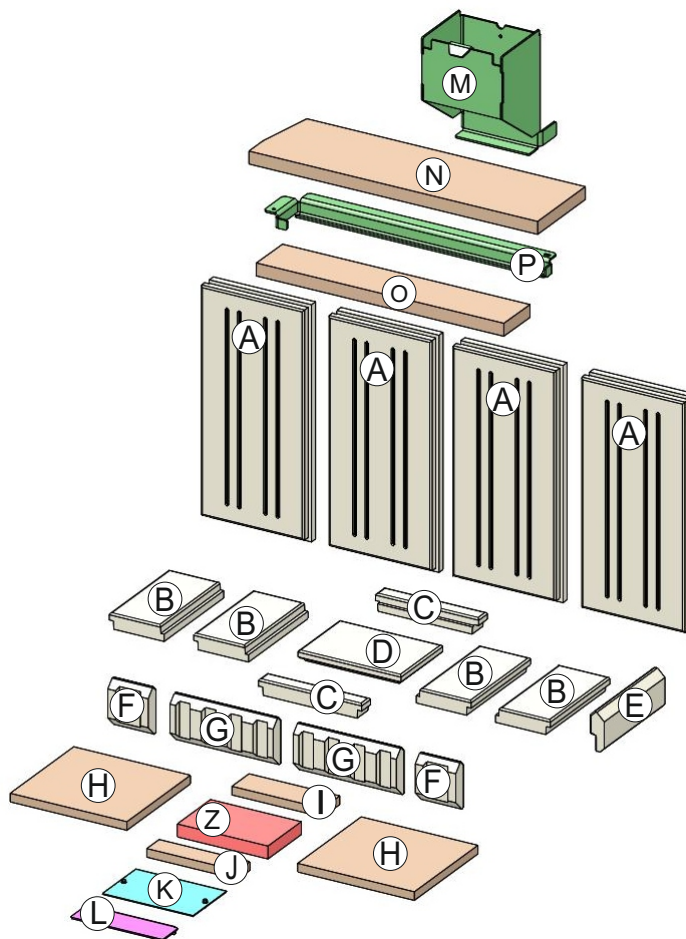

IR2LH TOP01 IR2LH TOP02

CZ	IL2LH TOP 01 TOP 02	Montáž provedte zrcadlově
SK		Montáž vykonajte zrkadlovo
PL		Zamontuj lustro
RU		Смонтировать зеркало
EN		Mount the mirror
DE		Montieren Sie den Spiegel
FR		Monter le miroir
IT	Montare lo specchio	

(Z)	Izolační deska	220x140x30
(N)	Vermaculit	700x200x30
(O)	Vermaculit	600x110x30
(H)	Vermaculit	283,5x267x20
(I)	Vermaculit	220x72x20
(J)	Vermaculit	220x52x20
(A)(B)(C)(D)(E)(F)(G)	Šamot	

13

14

15

16

17

18