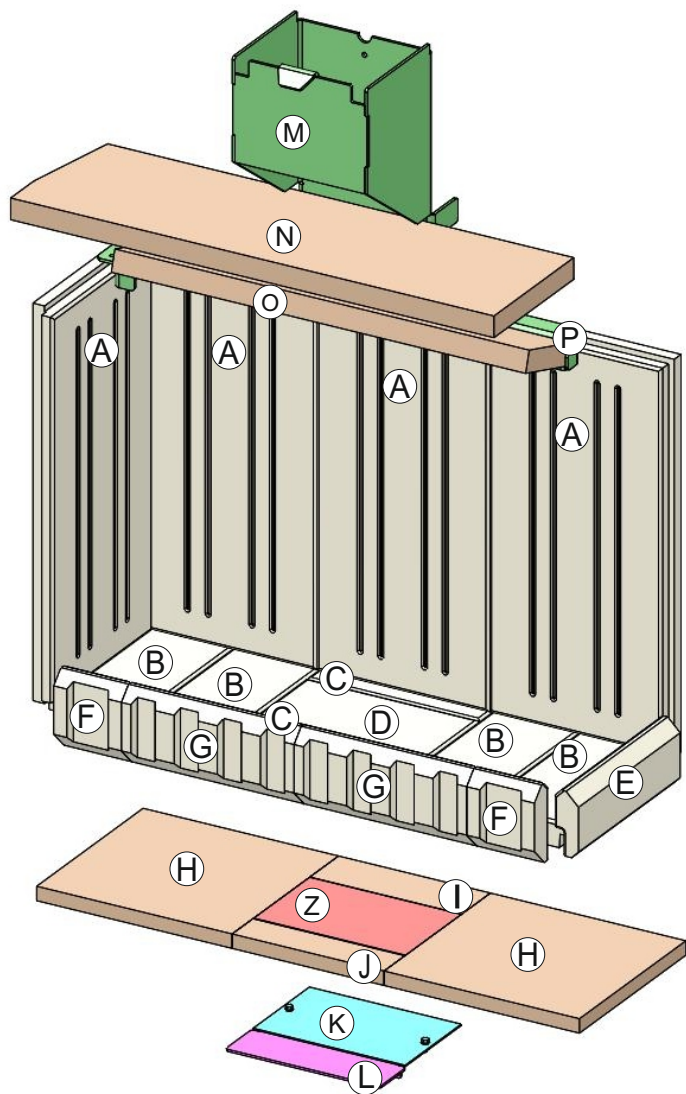

IR2LH TOP01 IR2LH TOP02

CZ	IL2LH TOP 01 TOP 02	Montáž provedte zrcadlově
SK		Montáž vykonajte zrkadlovo
PL		Zamontuj lustro
RU		Смонтировать зеркало
EN		Mount the mirror
DE		Montieren Sie den Spiegel
FR		Monter le miroir
IT	Montare lo specchio	

(Z)	Izolační deska	220x140x30
(N)	Vermaculit	700x200x30
(O)	Vermaculit	600x110x30
(H)	Vermaculit	283,5x267x20
(I)	Vermaculit	220x72x20
(J)	Vermaculit	220x52x20
(A)(B)(C)(D)(E)(F)(G)	Šamot	

13

14

15

16

17

18