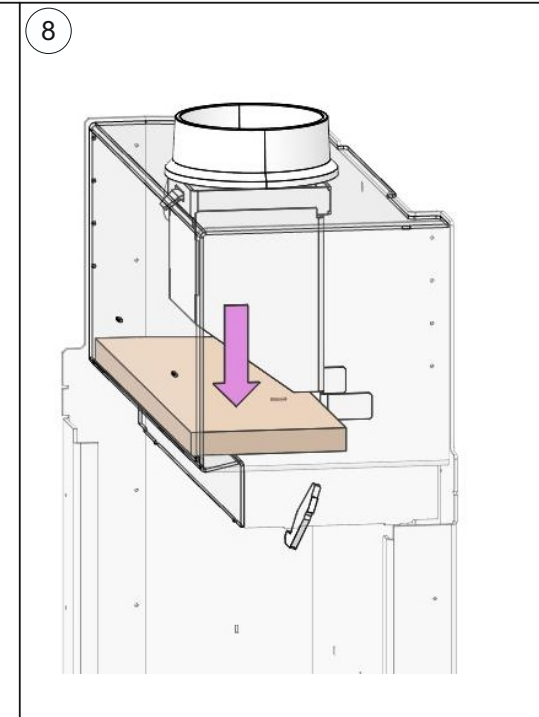

IR2LH TOP01 IR2LH TOP02

CZ	IL2LH TOP 01 TOP 02	Montáž provedte zrcadlově
SK		Montáž vykonajte zrkadlovo
PL		Zamontuj lustro
RU		Смонтировать зеркало
EN		Mount the mirror
DE		Montieren Sie den Spiegel
FR		Monter le miroir
IT	Montare lo specchio	

(Z)	Izolační deska	220x140x30
(N)	Vermaculit	700x200x30
(O)	Vermaculit	600x110x30
(H)	Vermaculit	283,5x267x20
(I)	Vermaculit	220x72x20
(J)	Vermaculit	220x52x20
(A)(B)(C)(D)(E)(F)(G)	Šamot	

13

14

15

16

17

18