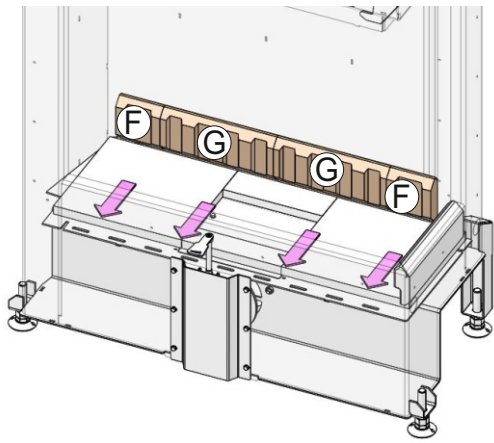

IR2LH TOP01 IR2LH TOP02

CZ	IL2LH TOP 01 TOP 02	Montáž provedte zrcadlově
SK		Montáž vykonajte zrkadlovo
PL		Zamontuj lustro
RU		Смонтировать зеркало
EN		Mount the mirror
DE		Montieren Sie den Spiegel
FR		Monter le miroir
IT	Montare lo specchio	

(Z)	Izolační deska	220x140x30
(N)	Vermaculit	700x200x30
(O)	Vermaculit	600x110x30
(H)	Vermaculit	283,5x267x20
(I)	Vermaculit	220x72x20
(J)	Vermaculit	220x52x20
(A)(B)(C)(D)(E)(F)(G)	Šamot	

13

14

15

16

17

18