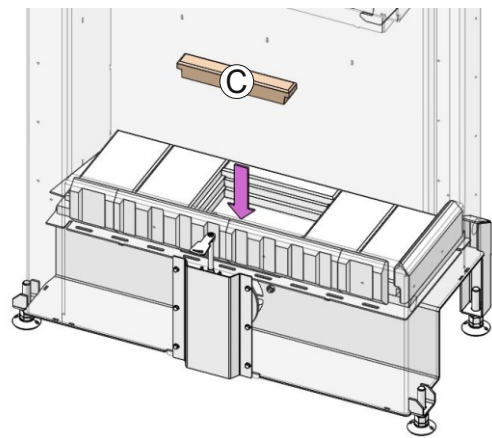

IR2LH TOP01 IR2LH TOP02

CZ	IL2LH TOP 01 TOP 02	Montáž provedte zrcadlově
SK		Montáž vykonajte zrkadlovo
PL		Zamontuj lustro
RU		Смонтировать зеркало
EN		Mount the mirror
DE		Montieren Sie den Spiegel
FR		Monter le miroir
IT	Montare lo specchio	

(Z)	Izolační deska	220x140x30
(N)	Vermaculit	700x200x30
(O)	Vermaculit	600x110x30
(H)	Vermaculit	283,5x267x20
(I)	Vermaculit	220x72x20
(J)	Vermaculit	220x52x20
(A)(B)(C)(D)(E)(F)(G)	Šamot	

13

14

15

16

17

18