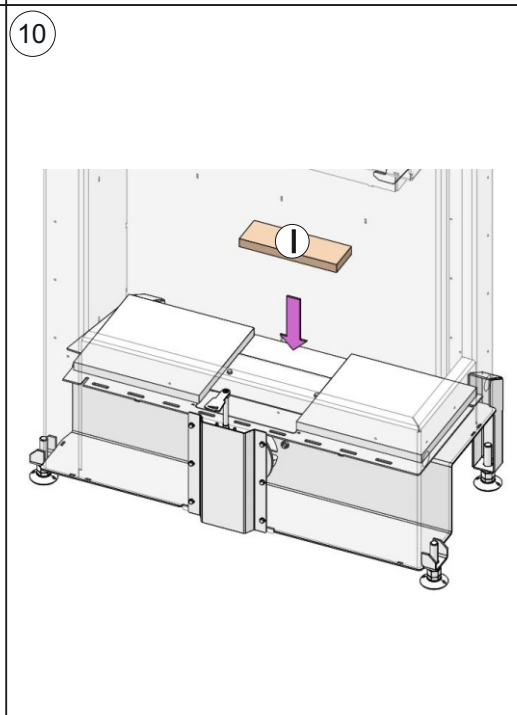

IR2LH TOP01 IR2LH TOP02

CZ	IL2LH TOP 01 TOP 02	Montáž provedte zrcadlově
SK		Montáž vykonajte zrkadlovo
PL		Zamontuj lustro
RU		Смонтировать зеркало
EN		Mount the mirror
DE		Montieren Sie den Spiegel
FR		Monter le miroir
IT	Montare lo specchio	

(Z)	Izolační deska	220x140x30
(N)	Vermaculit	700x200x30
(O)	Vermaculit	600x110x30
(H)	Vermaculit	283,5x267x20
(I)	Vermaculit	220x72x20
(J)	Vermaculit	220x52x20
(A)(B)(C)(D)(E)(F)(G)	Šamot	

13

14

15

16

17

18