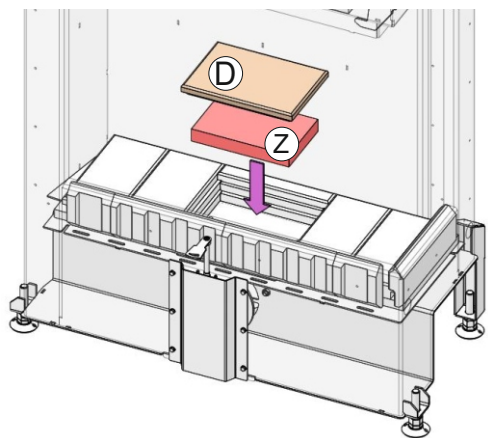

IR2LH TOP01 IR2LH TOP02

CZ	IL2LH TOP 01 TOP 02	Montáž provedte zrcadlově
SK		Montáž vykonajte zrkadlovo
PL		Zamontuj lustro
RU		Смонтировать зеркало
EN		Mount the mirror
DE		Montieren Sie den Spiegel
FR		Monter le miroir
IT	Montare lo specchio	

(Z)	Izolační deska	220x140x30
(N)	Vermaculit	700x200x30
(O)	Vermaculit	600x110x30
(H)	Vermaculit	283,5x267x20
(I)	Vermaculit	220x72x20
(J)	Vermaculit	220x52x20
(A)(B)(C)(D)(E)(F)(G)	Šamot	

13

14

15

16

17

18