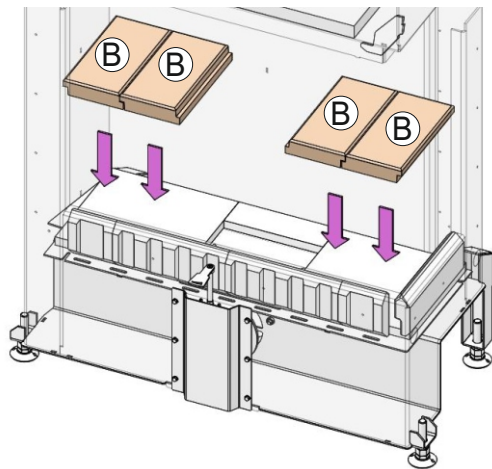

IR2LH TOP01 IR2LH TOP02

CZ	IL2LH TOP 01 TOP 02	Montáž provedte zrcadlově
SK		Montáž vykonajte zrkadlovo
PL		Zamontuj lustro
RU		Смонтировать зеркало
EN		Mount the mirror
DE		Montieren Sie den Spiegel
FR		Monter le miroir
IT	Montare lo specchio	

(Z)	Izolační deska	220x140x30
(N)	Vermaculit	700x200x30
(O)	Vermaculit	600x110x30
(H)	Vermaculit	283,5x267x20
(I)	Vermaculit	220x72x20
(J)	Vermaculit	220x52x20
(A)(B)(C)(D)(E)(F)(G)	Šamot	

13

14

15

16

17

18