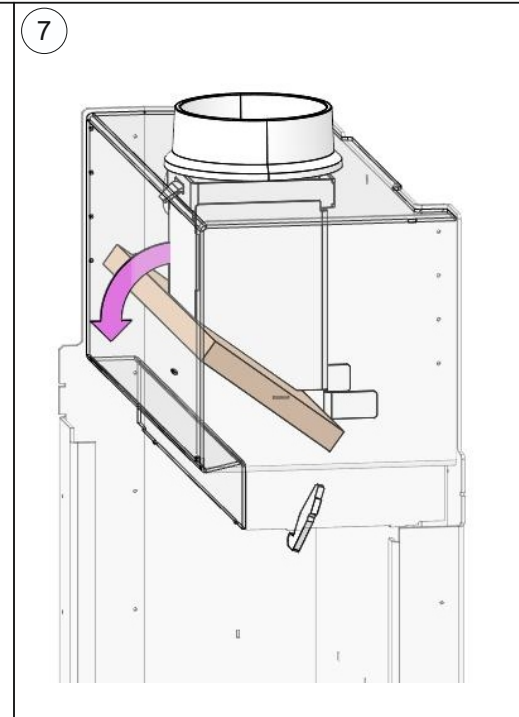

IR2LH TOP01 IR2LH TOP02

CZ	IL2LH TOP 01 TOP 02	Montáž provedte zrcadlově
SK		Montáž vykonajte zrkadlovo
PL		Zamontuj lustro
RU		Смонтировать зеркало
EN		Mount the mirror
DE		Montieren Sie den Spiegel
FR		Monter le miroir
IT	Montare lo specchio	

(Z)	Izolační deska	220x140x30
(N)	Vermaculit	700x200x30
(O)	Vermaculit	600x110x30
(H)	Vermaculit	283,5x267x20
(I)	Vermaculit	220x72x20
(J)	Vermaculit	220x52x20
(A)(B)(C)(D)(E)(F)(G)	Šamot	

13

14

15

16

17

18