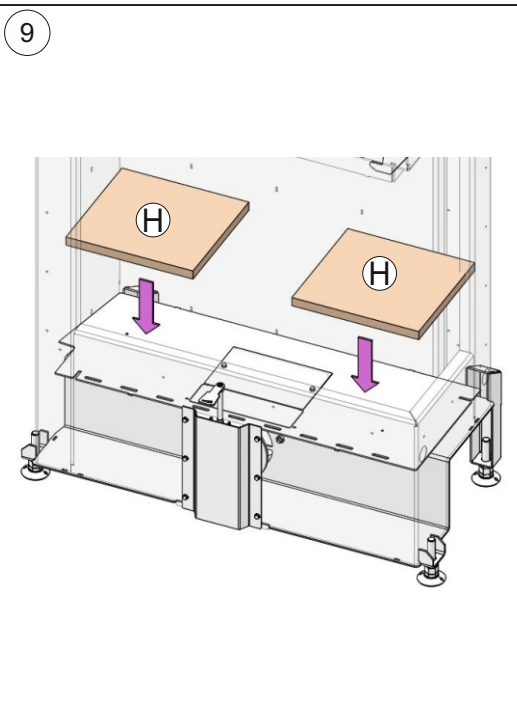

IR2LH TOP01 IR2LH TOP02

CZ	IL2LH TOP 01 TOP 02	Montáž provedte zrcadlově
SK		Montáž vykonajte zrkadlovo
PL		Zamontuj lustro
RU		Смонтировать зеркало
EN		Mount the mirror
DE		Montieren Sie den Spiegel
FR		Monter le miroir
IT	Montare lo specchio	

(Z)	Izolační deska	220x140x30
(N)	Vermaculit	700x200x30
(O)	Vermaculit	600x110x30
(H)	Vermaculit	283,5x267x20
(I)	Vermaculit	220x72x20
(J)	Vermaculit	220x52x20
(A)(B)(C)(D)(E)(F)(G)	Šamot	

13

14

15

16

17

18