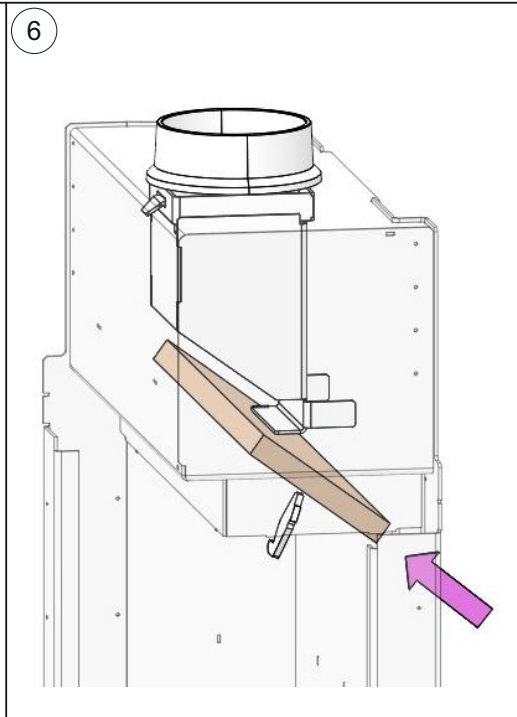

IR2LH TOP01 IR2LH TOP02

CZ	IL2LH TOP 01 TOP 02	Montáž provedte zrcadlově
SK		Montáž vykonajte zrkadlovo
PL		Zamontuj lustro
RU		Смонтировать зеркало
EN		Mount the mirror
DE		Montieren Sie den Spiegel
FR		Monter le miroir
IT	Montare lo specchio	

(Z)	Izolační deska	220x140x30
(N)	Vermaculit	700x200x30
(O)	Vermaculit	600x110x30
(H)	Vermaculit	283,5x267x20
(I)	Vermaculit	220x72x20
(J)	Vermaculit	220x52x20
(A)(B)(C)(D)(E)(F)(G)	Šamot	

13

14

15

16

17

18