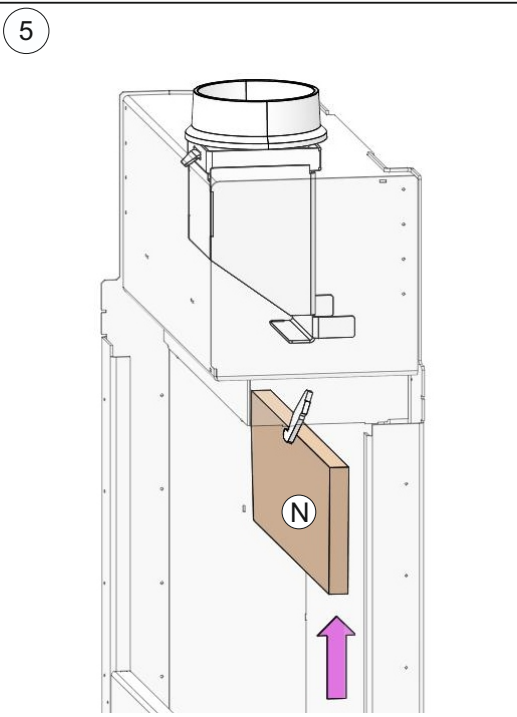

IR2LH TOP01 IR2LH TOP02

CZ	IL2LH TOP 01 TOP 02	Montáž provedte zrcadlově
SK		Montáž vykonajte zrkadlovo
PL		Zamontuj lustro
RU		Смонтировать зеркало
EN		Mount the mirror
DE		Montieren Sie den Spiegel
FR		Monter le miroir
IT	Montare lo specchio	

(Z)	Izolační deska	220x140x30
(N)	Vermaculit	700x200x30
(O)	Vermaculit	600x110x30
(H)	Vermaculit	283,5x267x20
(I)	Vermaculit	220x72x20
(J)	Vermaculit	220x52x20
(A)(B)(C)(D)(E)(F)(G)	Šamot	

13

14

15

16

17

18