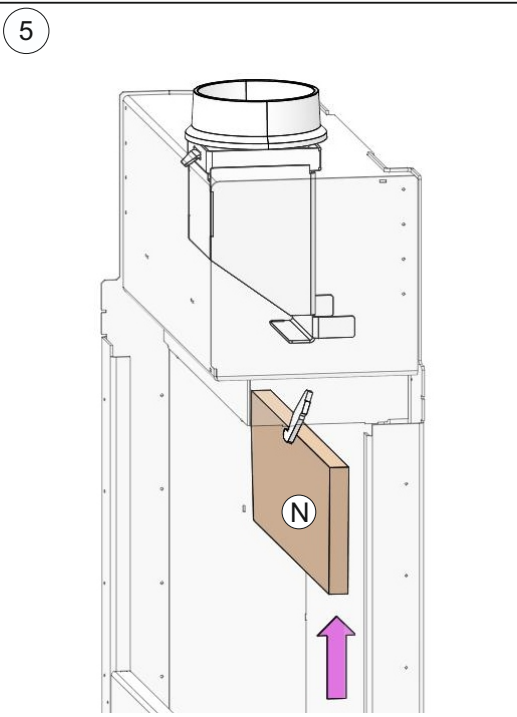

IR2LH TOP01 IR2LH TOP02

<b>CZ</b>	<b>IL2LH TOP 01 TOP 02</b>	Montáž proved'te zrcadlově
<b>SK</b>		Montáž vykonajte zrkadlovo
<b>PL</b>		Zamontuj lustro
<b>RU</b>		Смонтировать зеркало
<b>EN</b>		Mount the mirror
<b>DE</b>		Montieren Sie den Spiegel
<b>FR</b>		Monter le miroir
<b>IT</b>	Montare lo specchio	

(N)	Vermaculit	700x200x30
(O)	Vermaculit	600x110x30
(H)	Vermaculit	283,5x267x20
(I)	Vermaculit	220x72x20
(J)	Vermaculit	220x52x20
(A)(B)(C)(D)(E)(F)(G)	Šamot	

13

14

15

16

17

18

19