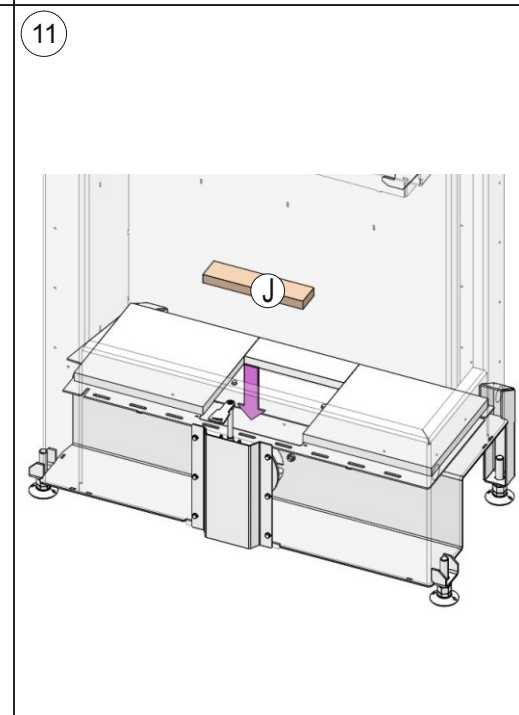

IR2LH TOP01 IR2LH TOP02

<b>CZ</b>	<b>IL2LH TOP 01 TOP 02</b>	Montáž proved'te zrcadlově
<b>SK</b>		Montáž vykonajte zrkadlovo
<b>PL</b>		Zamontuj lustro
<b>RU</b>		Смонтировать зеркало
<b>EN</b>		Mount the mirror
<b>DE</b>		Montieren Sie den Spiegel
<b>FR</b>		Monter le miroir
<b>IT</b>	Montare lo specchio	

(N)	Vermaculit	700x200x30
(O)	Vermaculit	600x110x30
(H)	Vermaculit	283,5x267x20
(I)	Vermaculit	220x72x20
(J)	Vermaculit	220x52x20
(A)(B)(C)(D)(E)(F)(G)	Šamot	

13

14

15

16

17

18

19