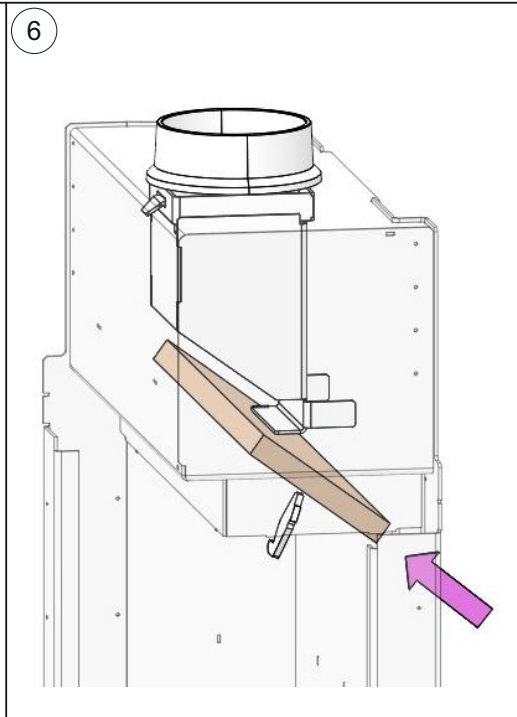

IR2LH TOP01 IR2LH TOP02

<b>CZ</b>	<b>IL2LH TOP 01 TOP 02</b>	Montáž proved'te zrcadlově
<b>SK</b>		Montáž vykonajte zrkadlovo
<b>PL</b>		Zamontuj lustro
<b>RU</b>		Смонтировать зеркало
<b>EN</b>		Mount the mirror
<b>DE</b>		Montieren Sie den Spiegel
<b>FR</b>		Monter le miroir
<b>IT</b>	Montare lo specchio	

(N)	Vermaculit	700x200x30
(O)	Vermaculit	600x110x30
(H)	Vermaculit	283,5x267x20
(I)	Vermaculit	220x72x20
(J)	Vermaculit	220x52x20
(A)(B)(C)(D)(E)(F)(G)	Šamot	

13

14

15

16

17

18

19