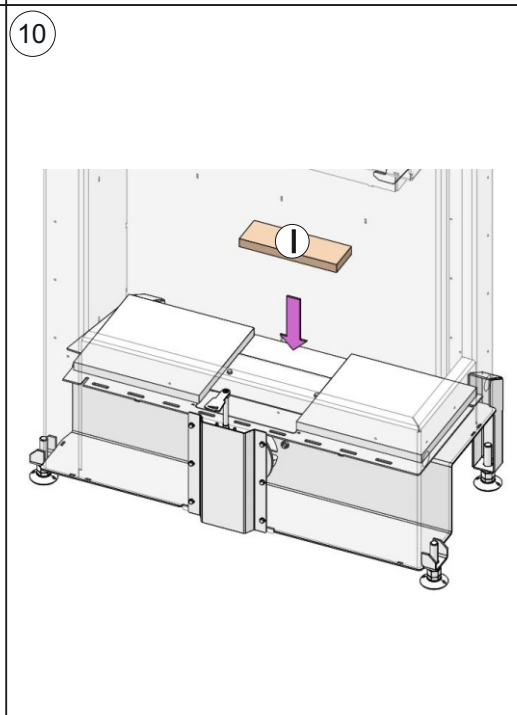

IR2LH TOP01 IR2LH TOP02

<b>CZ</b>	<b>IL2LH TOP 01 TOP 02</b>	Montáž proved'te zrcadlově
<b>SK</b>		Montáž vykonajte zrkadlovo
<b>PL</b>		Zamontuj lustro
<b>RU</b>		Смонтировать зеркало
<b>EN</b>		Mount the mirror
<b>DE</b>		Montieren Sie den Spiegel
<b>FR</b>		Monter le miroir
<b>IT</b>	Montare lo specchio	

(N)	Vermaculit	700x200x30
(O)	Vermaculit	600x110x30
(H)	Vermaculit	283,5x267x20
(I)	Vermaculit	220x72x20
(J)	Vermaculit	220x52x20
(A)(B)(C)(D)(E)(F)(G)	Šamot	

13

14

15

16

17

18

19