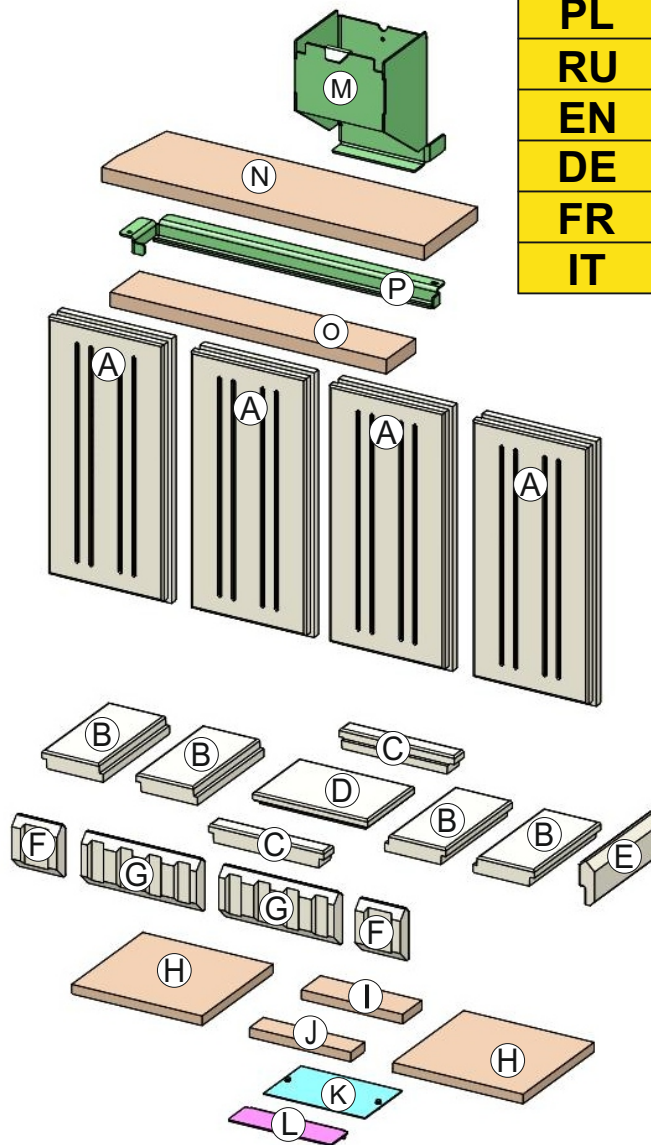

IR2LH TOP01 IR2LH TOP02

<b>CZ</b>	<b>IL2LH TOP 01 TOP 02</b>	Montáž proved'te zrcadlově
<b>SK</b>		Montáž vykonajte zrkadlovo
<b>PL</b>		Zamontuj lustro
<b>RU</b>		Смонтировать зеркало
<b>EN</b>		Mount the mirror
<b>DE</b>		Montieren Sie den Spiegel
<b>FR</b>		Monter le miroir
<b>IT</b>	Montare lo specchio	

(N)	Vermaculit	700x200x30
(O)	Vermaculit	600x110x30
(H)	Vermaculit	283,5x267x20
(I)	Vermaculit	220x72x20
(J)	Vermaculit	220x52x20
(A)(B)(C)(D)(E)(F)(G)	Šamot	

13

14

15

16

17

18

19

20

21

23

24

22

25

26

27