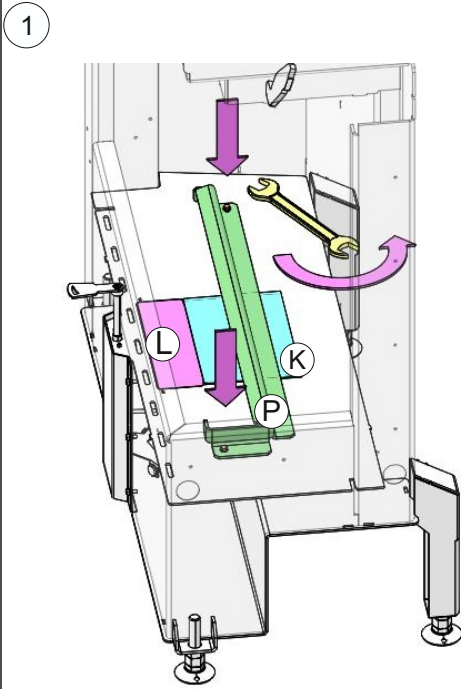

IR2LH TOP01 IR2LH TOP02

<b>CZ</b>	<b>IL2LH TOP 01 TOP 02</b>	Montáž proved'te zrcadlově
<b>SK</b>		Montáž vykonajte zrkadlovo
<b>PL</b>		Zamontuj lustro
<b>RU</b>		Смонтировать зеркало
<b>EN</b>		Mount the mirror
<b>DE</b>		Montieren Sie den Spiegel
<b>FR</b>		Monter le miroir
<b>IT</b>	Montare lo specchio	

(N)	Vermaculit	700x200x30
(O)	Vermaculit	600x110x30
(H)	Vermaculit	283,5x267x20
(I)	Vermaculit	220x72x20
(J)	Vermaculit	220x52x20
(A)(B)(C)(D)(E)(F)(G)	Šamot	

13

14

15

16

17

18

19