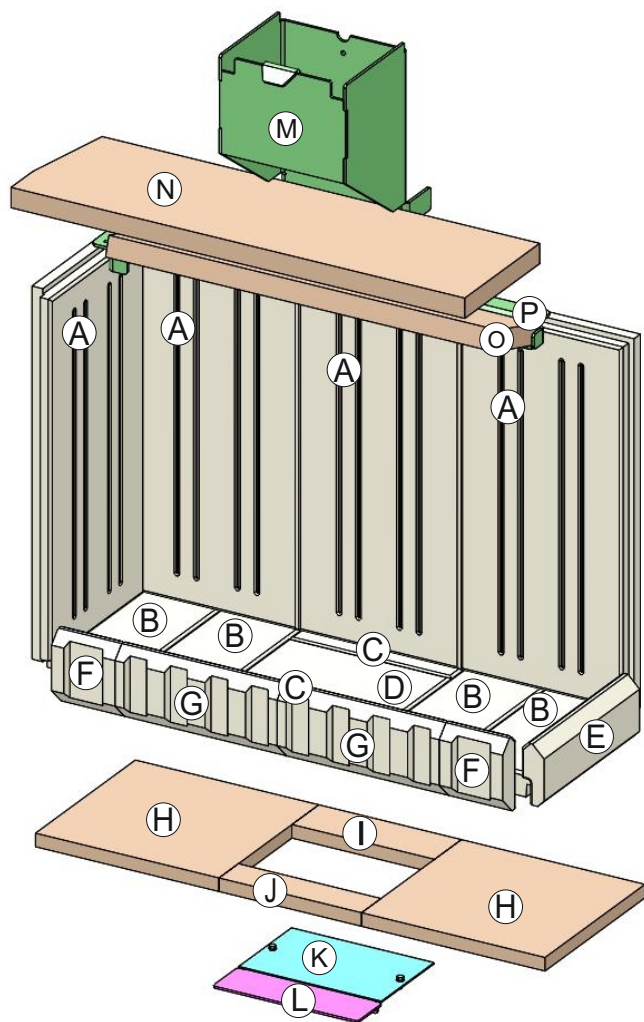

IR2LH TOP01 IR2LH TOP02

<b>CZ</b>	<b>IL2LH TOP 01 TOP 02</b>	Montáž proved'te zrcadlově
<b>SK</b>		Montáž vykonajte zrkadlovo
<b>PL</b>		Zamontuj lustro
<b>RU</b>		Смонтировать зеркало
<b>EN</b>		Mount the mirror
<b>DE</b>		Montieren Sie den Spiegel
<b>FR</b>		Monter le miroir
<b>IT</b>	Montare lo specchio	

(N)	Vermaculit	700x200x30
(O)	Vermaculit	600x110x30
(H)	Vermaculit	283,5x267x20
(I)	Vermaculit	220x72x20
(J)	Vermaculit	220x52x20
(A)(B)(C)(D)(E)(F)(G)	Šamot	

13

14

15

16

17

18

19

20

21

23

24

22

25

26

27