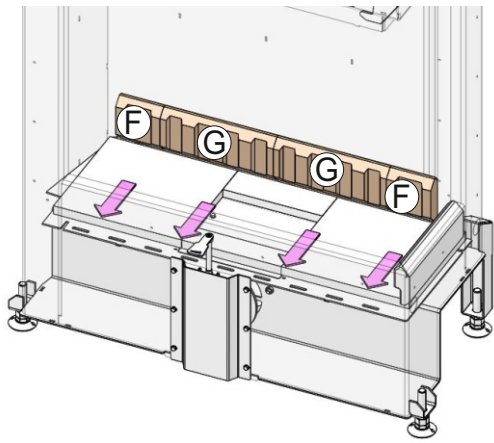

IR2LH TOP01 IR2LH TOP02

<b>CZ</b>	<b>IL2LH TOP 01 TOP 02</b>	Montáž proved'te zrcadlově
<b>SK</b>		Montáž vykonajte zrkadlovo
<b>PL</b>		Zamontuj lustro
<b>RU</b>		Смонтировать зеркало
<b>EN</b>		Mount the mirror
<b>DE</b>		Montieren Sie den Spiegel
<b>FR</b>		Monter le miroir
<b>IT</b>	Montare lo specchio	

(N)	Vermaculit	700x200x30
(O)	Vermaculit	600x110x30
(H)	Vermaculit	283,5x267x20
(I)	Vermaculit	220x72x20
(J)	Vermaculit	220x52x20
(A)(B)(C)(D)(E)(F)(G)	Šamot	

13

14

15

16

17

18

19