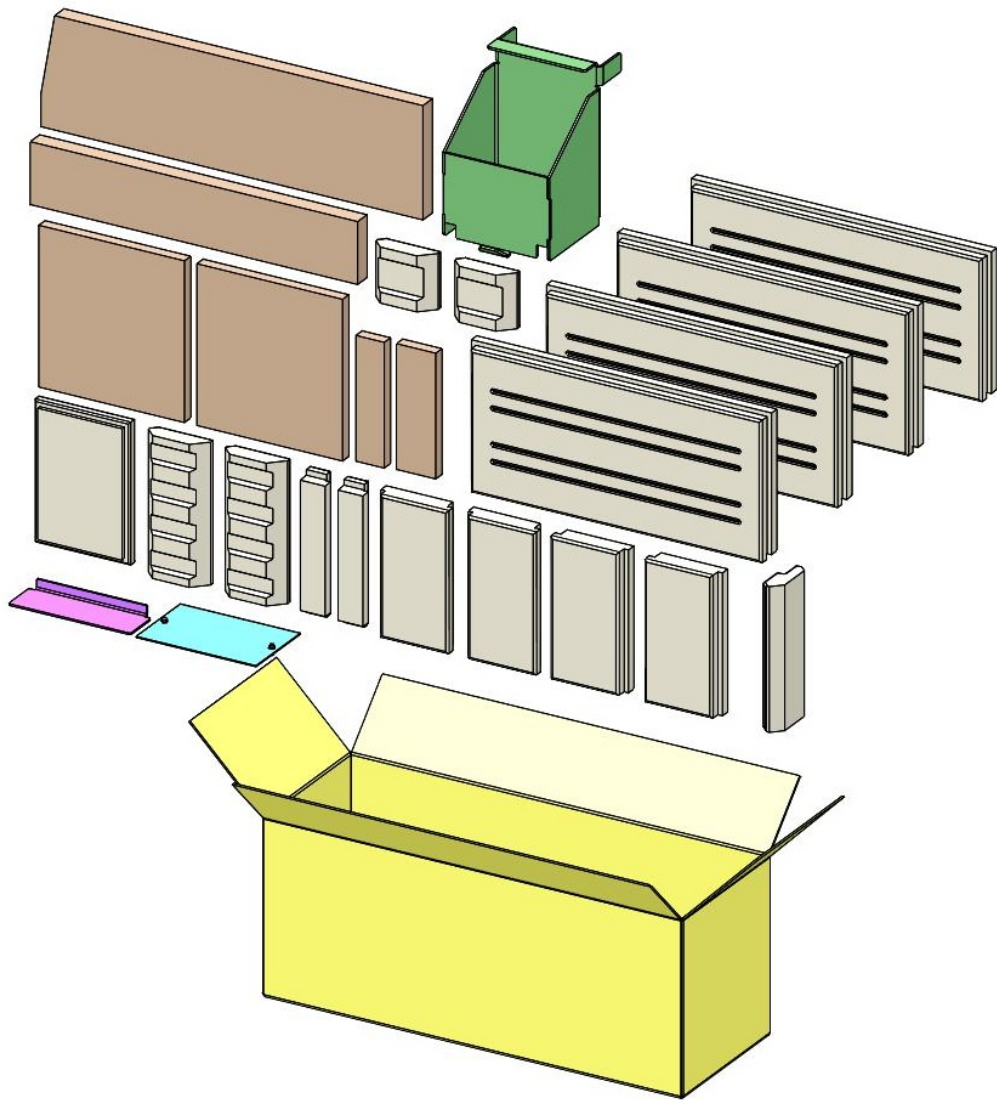

IR2LH TOP01 IR2LH TOP02

<b>CZ</b>	<b>IL2LH TOP 01 TOP 02</b>	Montáž proved'te zrcadlově
<b>SK</b>		Montáž vykonajte zrkadlovo
<b>PL</b>		Zamontuj lustro
<b>RU</b>		Смонтировать зеркало
<b>EN</b>		Mount the mirror
<b>DE</b>		Montieren Sie den Spiegel
<b>FR</b>		Monter le miroir
<b>IT</b>	Montare lo specchio	

(N)	Vermaculit	700x200x30
(O)	Vermaculit	600x110x30
(H)	Vermaculit	283,5x267x20
(I)	Vermaculit	220x72x20
(J)	Vermaculit	220x52x20
(A)(B)(C)(D)(E)(F)(G)	Šamot	

13

14

15

16

17

18

19

20

21

23

24

22

25

26

27