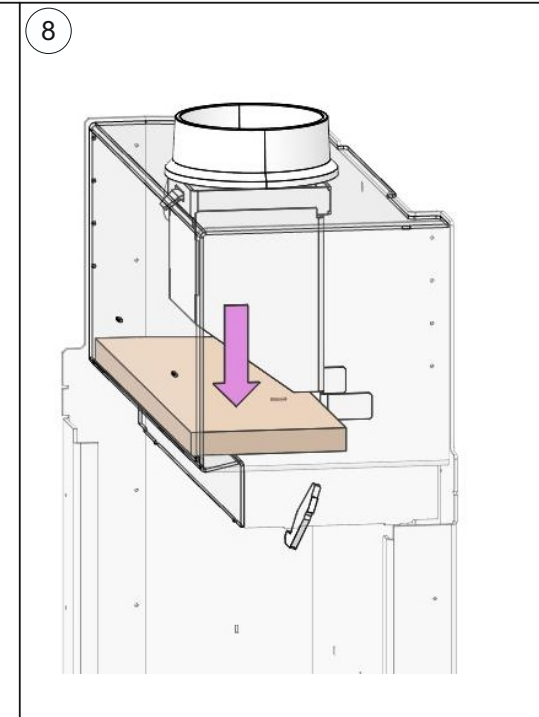

IR2LH TOP01 IR2LH TOP02

<b>CZ</b>	<b>IL2LH TOP 01 TOP 02</b>	Montáž proved'te zrcadlově
<b>SK</b>		Montáž vykonajte zrkadlovo
<b>PL</b>		Zamontuj lustro
<b>RU</b>		Смонтировать зеркало
<b>EN</b>		Mount the mirror
<b>DE</b>		Montieren Sie den Spiegel
<b>FR</b>		Monter le miroir
<b>IT</b>	Montare lo specchio	

(N)	Vermaculit	700x200x30
(O)	Vermaculit	600x110x30
(H)	Vermaculit	283,5x267x20
(I)	Vermaculit	220x72x20
(J)	Vermaculit	220x52x20
(A)(B)(C)(D)(E)(F)(G)	Šamot	

13

14

15

16

17

18

19