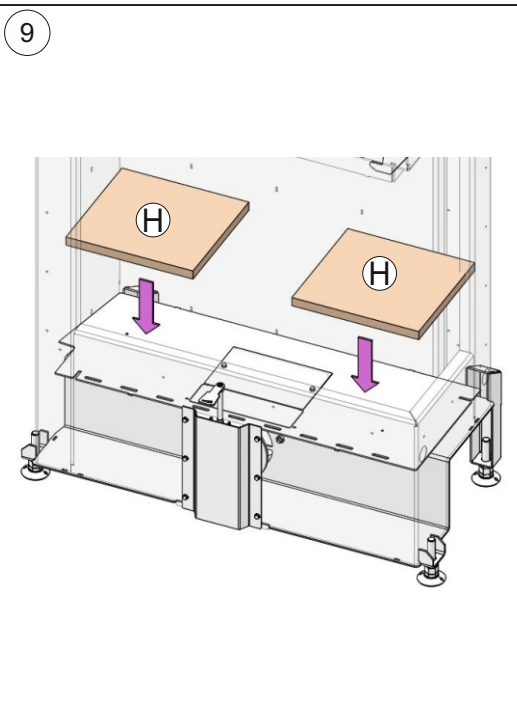

IR2LH TOP01 IR2LH TOP02

<b>CZ</b>	<b>IL2LH TOP 01 TOP 02</b>	Montáž proved'te zrcadlově
<b>SK</b>		Montáž vykonajte zrkadlovo
<b>PL</b>		Zamontuj lustro
<b>RU</b>		Смонтировать зеркало
<b>EN</b>		Mount the mirror
<b>DE</b>		Montieren Sie den Spiegel
<b>FR</b>		Monter le miroir
<b>IT</b>	Montare lo specchio	

(N)	Vermaculit	700x200x30
(O)	Vermaculit	600x110x30
(H)	Vermaculit	283,5x267x20
(I)	Vermaculit	220x72x20
(J)	Vermaculit	220x52x20
(A)(B)(C)(D)(E)(F)(G)	Šamot	

13

14

15

16

17

18

19