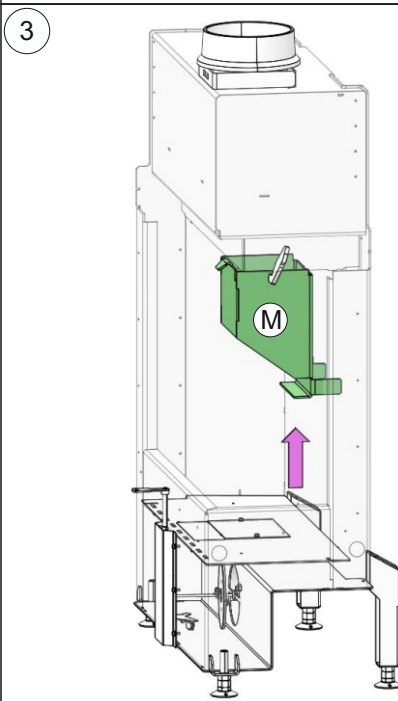

IR2LH TOP01 IR2LH TOP02

<b>CZ</b>	<b>IL2LH TOP 01 TOP 02</b>	Montáž proved'te zrcadlově
<b>SK</b>		Montáž vykonajte zrkadlovo
<b>PL</b>		Zamontuj lustro
<b>RU</b>		Смонтировать зеркало
<b>EN</b>		Mount the mirror
<b>DE</b>		Montieren Sie den Spiegel
<b>FR</b>		Monter le miroir
<b>IT</b>	Montare lo specchio	

(N)	Vermaculit	700x200x30
(O)	Vermaculit	600x110x30
(H)	Vermaculit	283,5x267x20
(I)	Vermaculit	220x72x20
(J)	Vermaculit	220x52x20
(A)(B)(C)(D)(E)(F)(G)	Šamot	

13

14

15

16

17

18

19