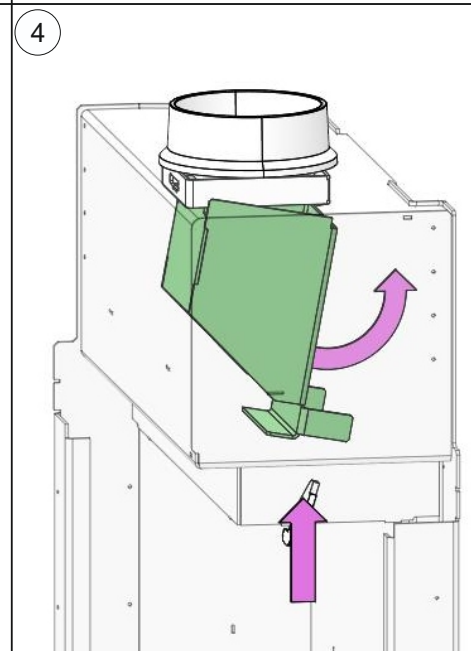

IR2LH TOP01 IR2LH TOP02

<b>CZ</b>	<b>IL2LH TOP 01 TOP 02</b>	Montáž proved'te zrcadlově
<b>SK</b>		Montáž vykonajte zrkadlovo
<b>PL</b>		Zamontuj lustro
<b>RU</b>		Смонтировать зеркало
<b>EN</b>		Mount the mirror
<b>DE</b>		Montieren Sie den Spiegel
<b>FR</b>		Monter le miroir
<b>IT</b>	Montare lo specchio	

(N)	Vermaculit	700x200x30
(O)	Vermaculit	600x110x30
(H)	Vermaculit	283,5x267x20
(I)	Vermaculit	220x72x20
(J)	Vermaculit	220x52x20
(A)(B)(C)(D)(E)(F)(G)	Šamot	

13

14

15

16

17

18

19