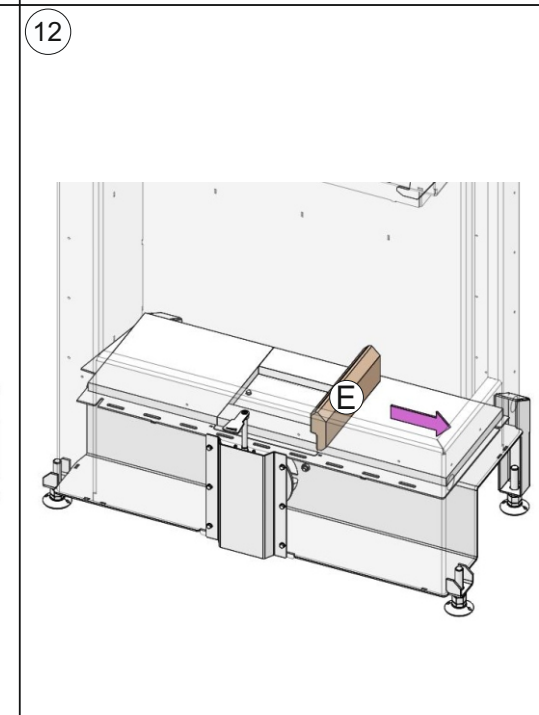

IR2LH TOP01 IR2LH TOP02

<b>CZ</b>	<b>IL2LH TOP 01 TOP 02</b>	Montáž proved'te zrcadlově
<b>SK</b>		Montáž vykonajte zrkadlovo
<b>PL</b>		Zamontuj lustro
<b>RU</b>		Смонтировать зеркало
<b>EN</b>		Mount the mirror
<b>DE</b>		Montieren Sie den Spiegel
<b>FR</b>		Monter le miroir
<b>IT</b>	Montare lo specchio	

(N)	Vermaculit	700x200x30
(O)	Vermaculit	600x110x30
(H)	Vermaculit	283,5x267x20
(I)	Vermaculit	220x72x20
(J)	Vermaculit	220x52x20
(A)(B)(C)(D)(E)(F)(G)	Šamot	

13

14

15

16

17

18

19