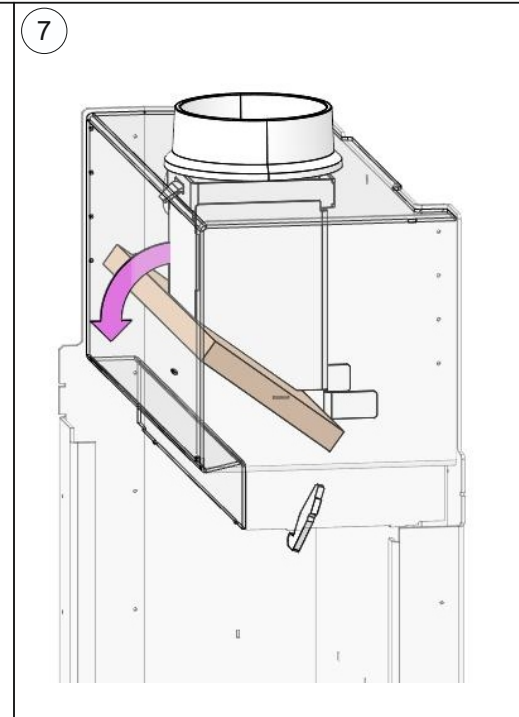

IR2LH TOP01 IR2LH TOP02

<b>CZ</b>	<b>IL2LH TOP 01 TOP 02</b>	Montáž proved'te zrcadlově
<b>SK</b>		Montáž vykonajte zrkadlovo
<b>PL</b>		Zamontuj lustro
<b>RU</b>		Смонтировать зеркало
<b>EN</b>		Mount the mirror
<b>DE</b>		Montieren Sie den Spiegel
<b>FR</b>		Monter le miroir
<b>IT</b>	Montare lo specchio	

(N)	Vermaculit	700x200x30
(O)	Vermaculit	600x110x30
(H)	Vermaculit	283,5x267x20
(I)	Vermaculit	220x72x20
(J)	Vermaculit	220x52x20
(A)(B)(C)(D)(E)(F)(G)	Šamot	

13

14

15

16

17

18

19