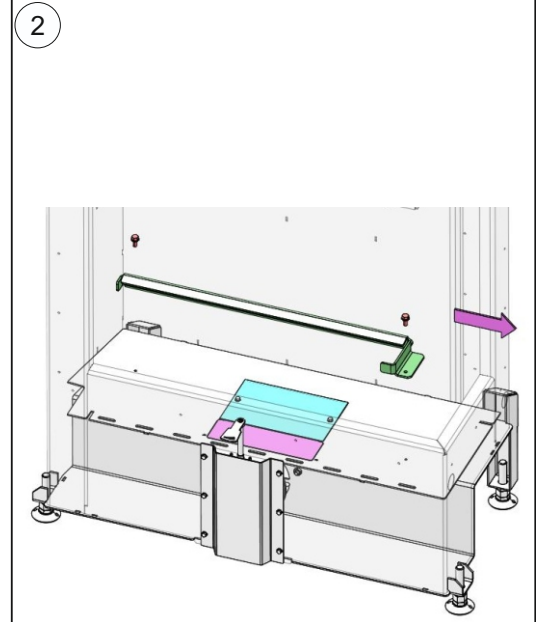

IR2LH TOP01 IR2LH TOP02

<b>CZ</b>	<b>IL2LH TOP 01 TOP 02</b>	Montáž proved'te zrcadlově
<b>SK</b>		Montáž vykonajte zrkadlovo
<b>PL</b>		Zamontuj lustro
<b>RU</b>		Смонтировать зеркало
<b>EN</b>		Mount the mirror
<b>DE</b>		Montieren Sie den Spiegel
<b>FR</b>		Monter le miroir
<b>IT</b>	Montare lo specchio	

(N)	Vermaculit	700x200x30
(O)	Vermaculit	600x110x30
(H)	Vermaculit	283,5x267x20
(I)	Vermaculit	220x72x20
(J)	Vermaculit	220x52x20
(A)(B)(C)(D)(E)(F)(G)	Šamot	

13

14

15

16

17

18

19