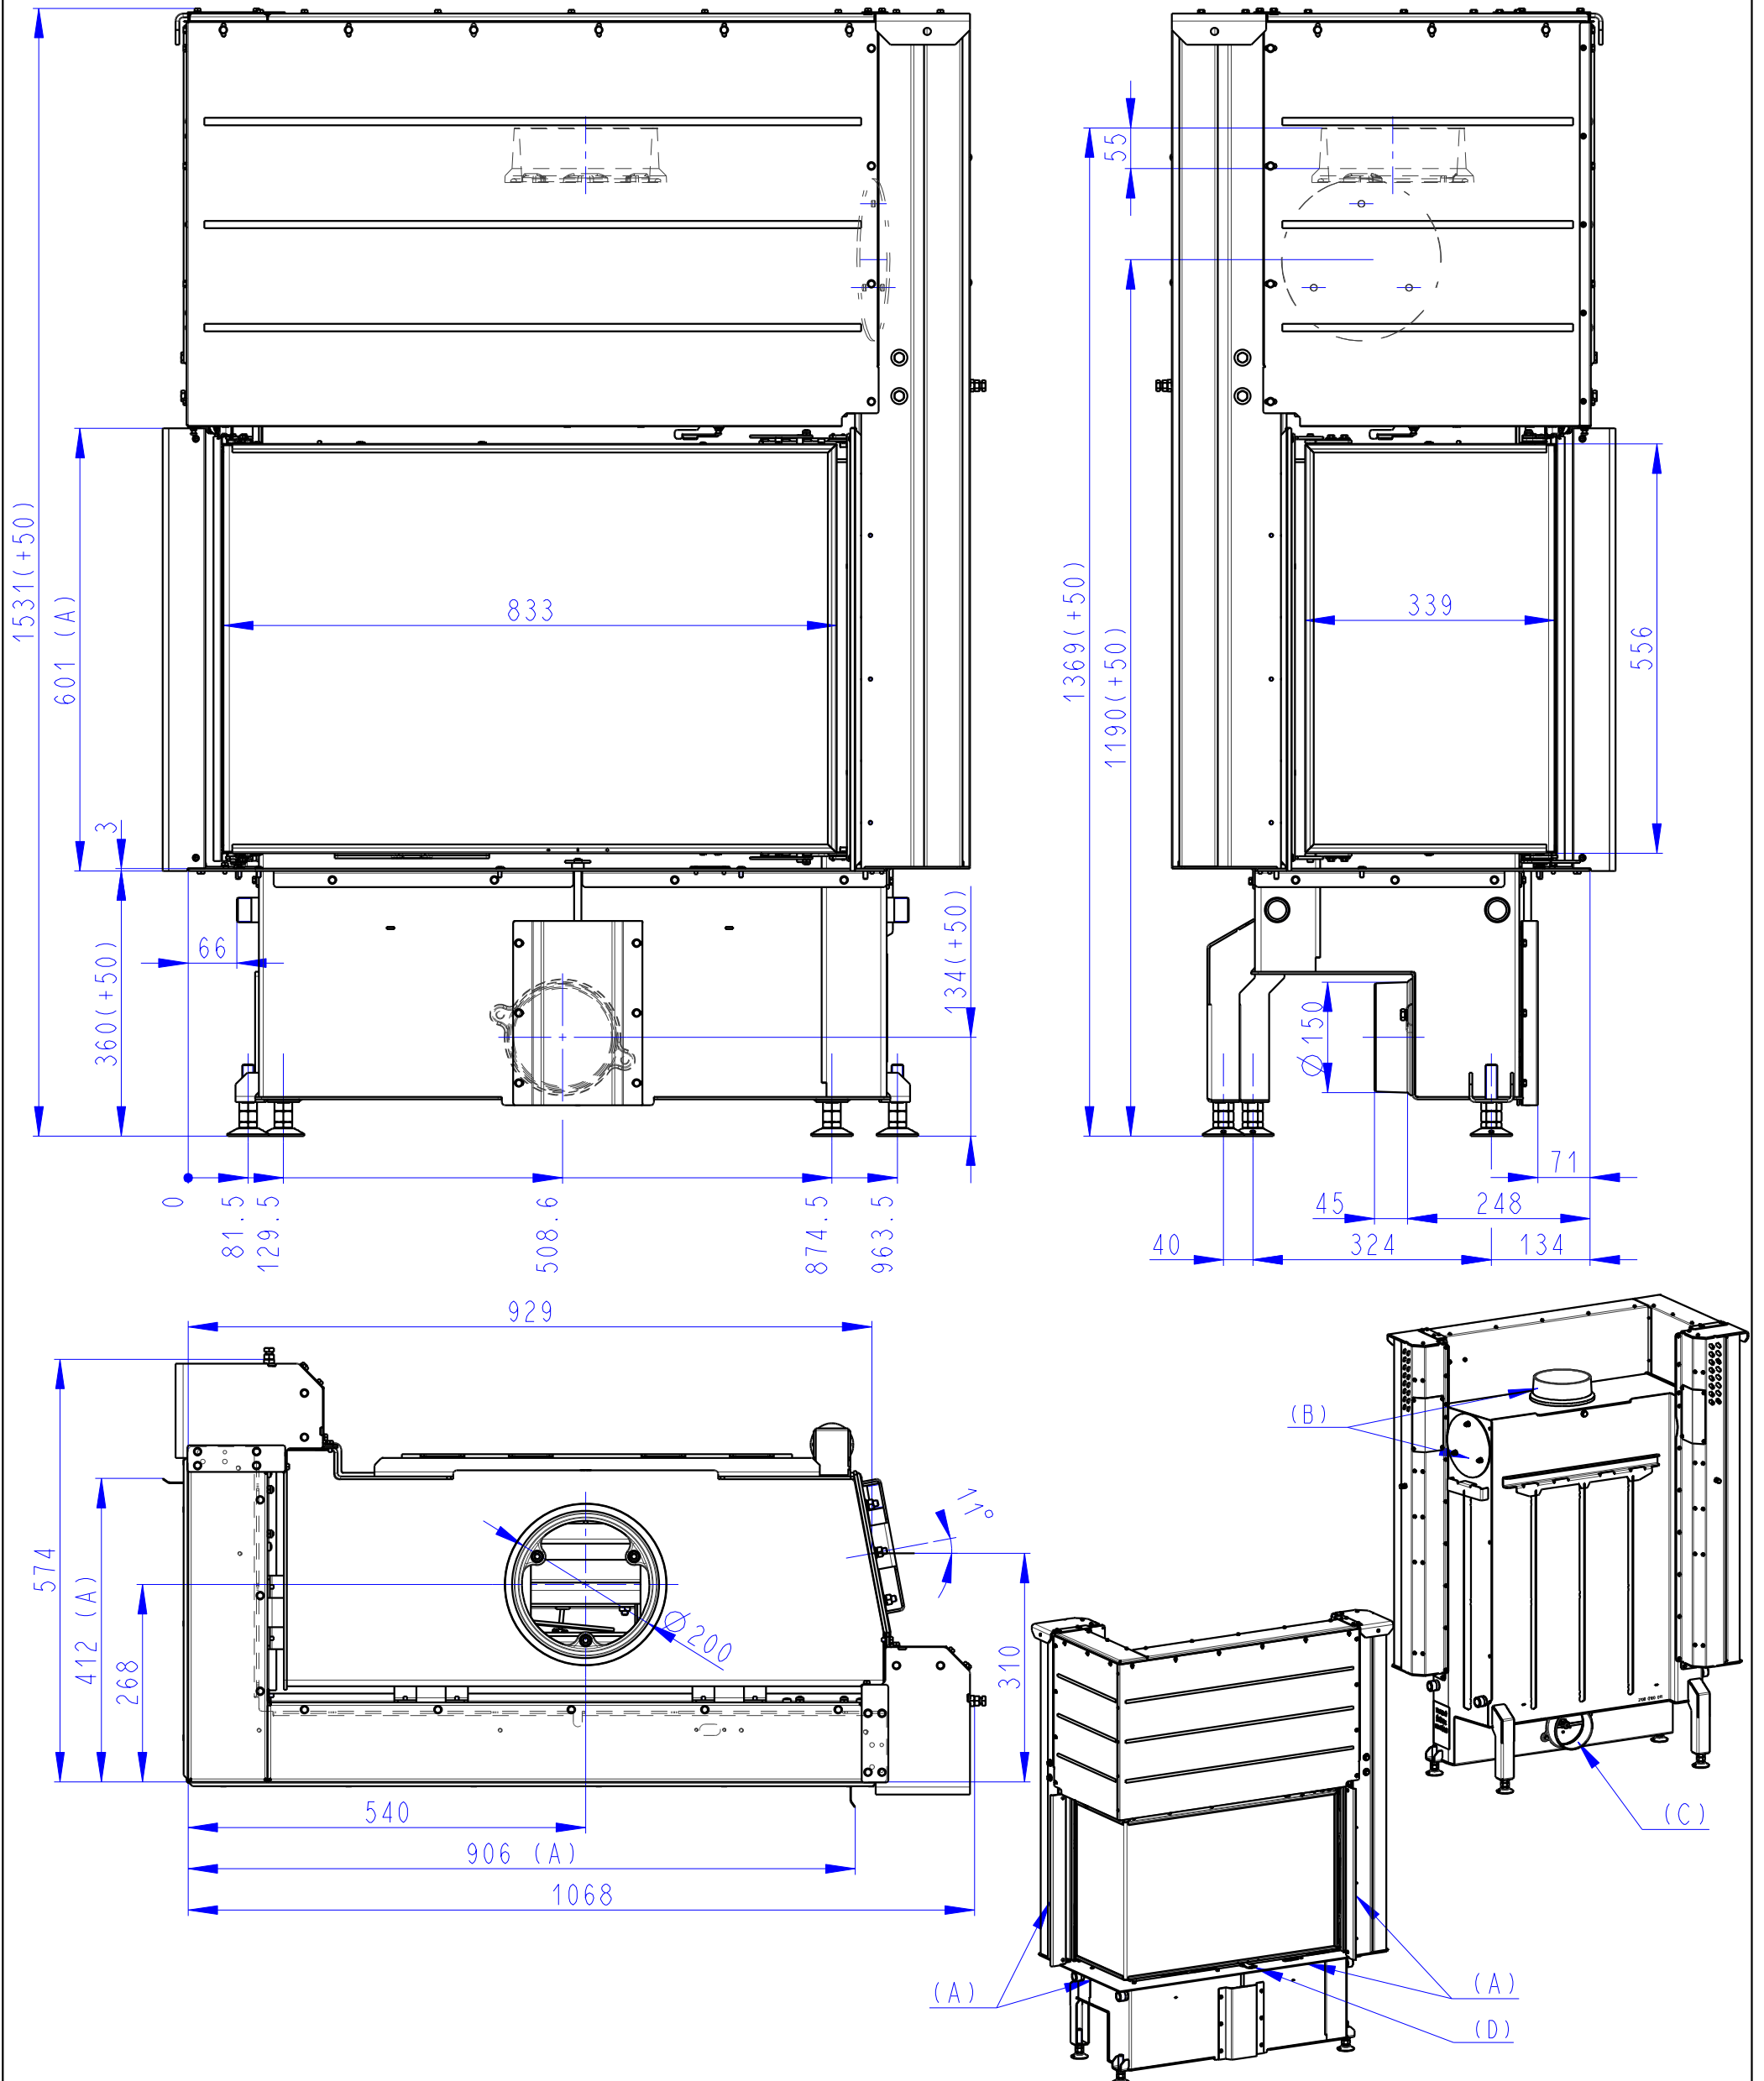

Rozměry v mm
Maße in mm
Dimensions in mm

IMPRESSION L 2g L 83.60.34.21

IMPRESSION L 2g L 83.60.34.21 + IR2LH TOP01

IMPRESSION L 2g L 83.60.34.21 + IR2LH TOP02

237kg

322kg

310kg

(A) Zastavbovy rozmer / Baumaße / In-built dimension

(B) Litinový odvod kouře / Cast iron spigot / Der gusseiserne Rauchabgang

(C) Centralni privod vzduchu / Central air inlet / Zentralluftzufuhr

(D) Primarni a sekundarni vzduch / Primary and secondary air / Primärluft und Sekundärluft