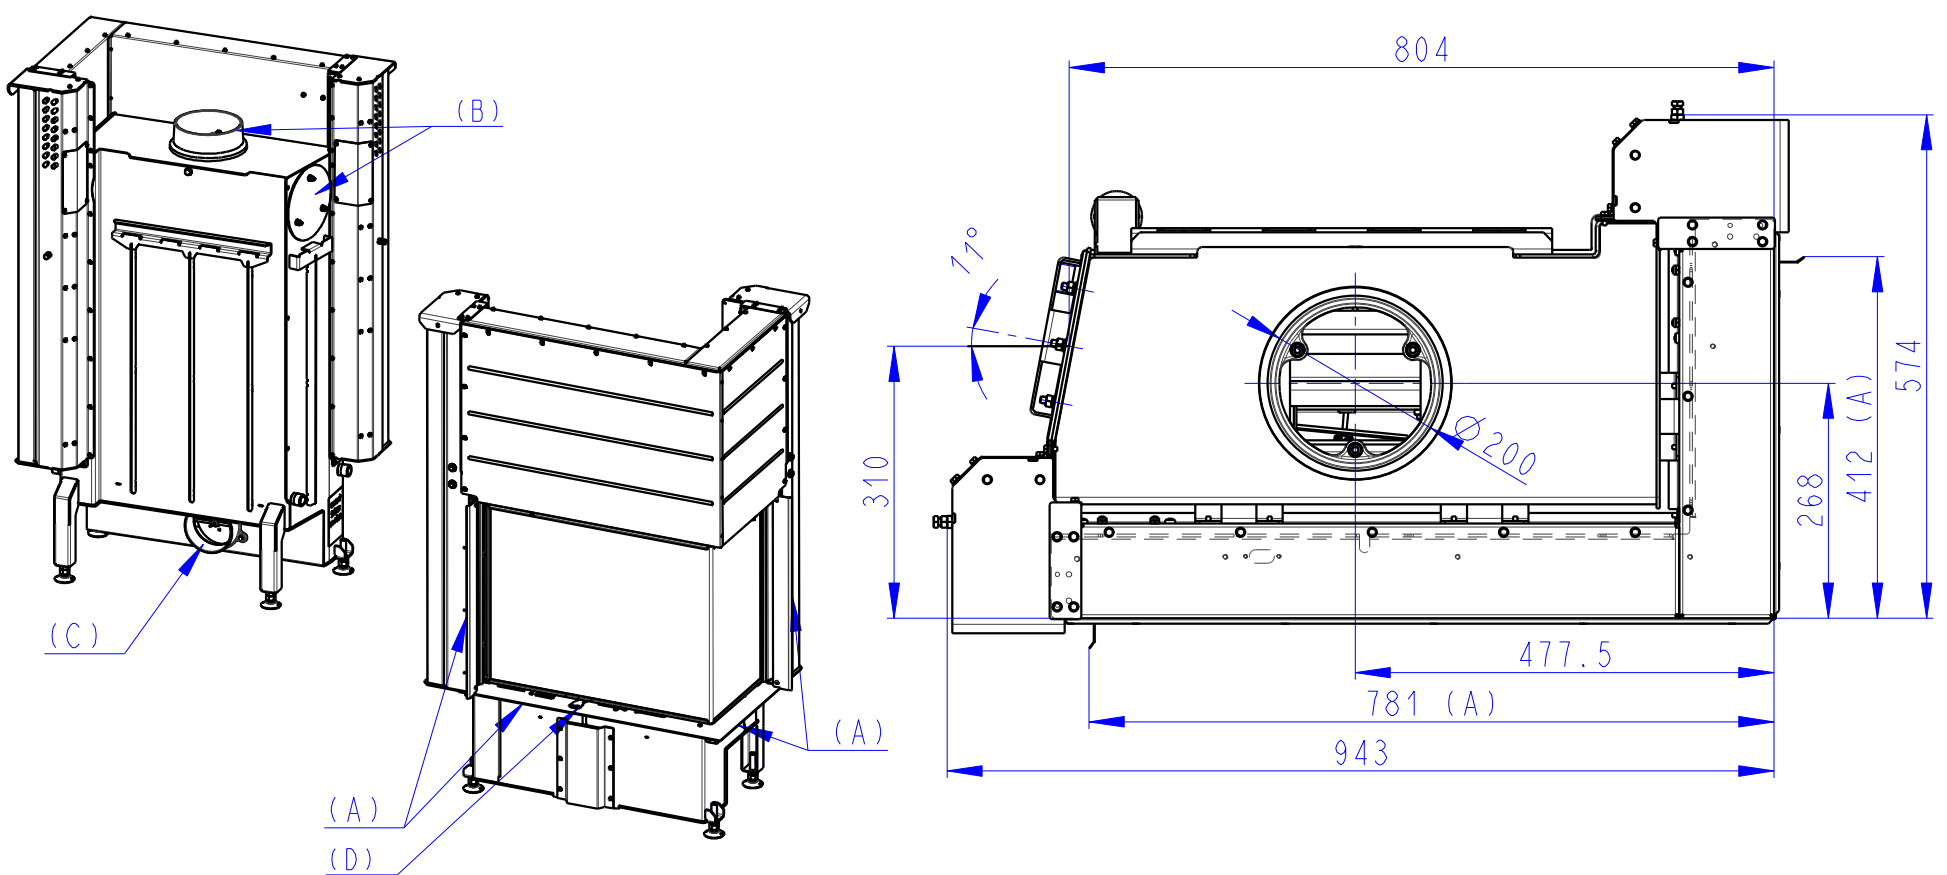

Rozmery v mm
Maße in mm
Dimensions in mm

IMPRESSION R 2g L 71.60.34.21

221kg

IMPRESSION R 2g L 71.60.34.21 + IR2LG TOP01

293kg

IMPRESSION R 2g L 71.60.34.21 + IR2LG TOP02

283kg

- (A) Zastavbovy rozmer / Baumaße / In-built dimension
 (B) Litinový odvod kouře / Cast iron spigot / Der gusseiserne Rauchabgang
 (C) Centralni privod vzduchu / Central air inlet / Zentralluftzufuhr
 (D) Primarni a sekundarni vzduch / Primary and secondary air / Primärluft und Sekundärluft