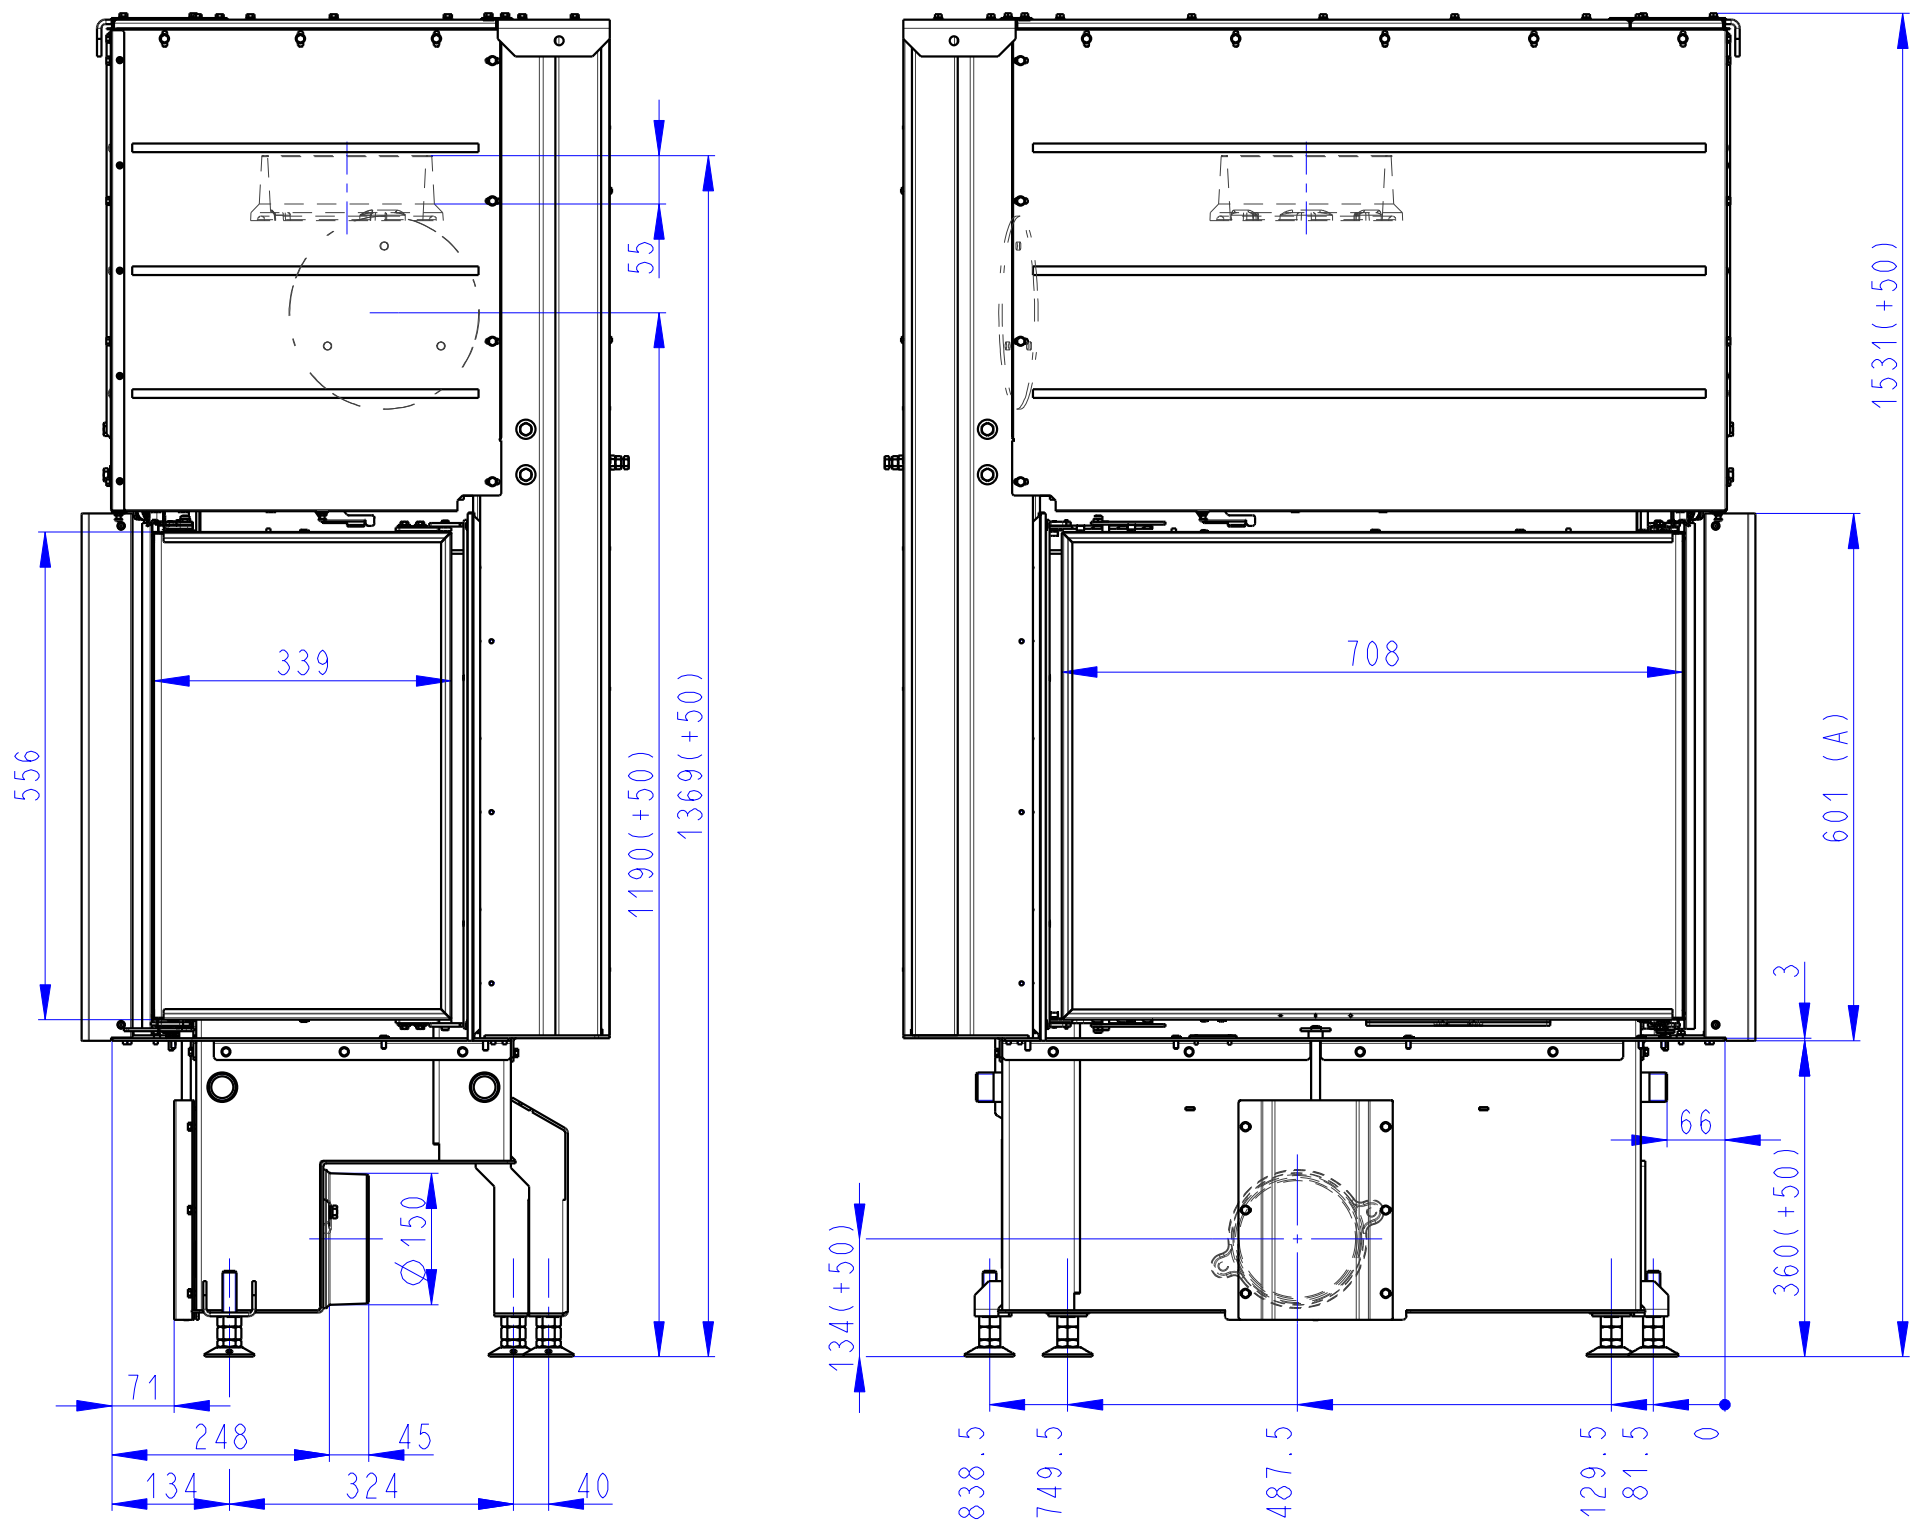

Rozmery v mm
Maße in mm
Dimensions in mm

IMPRESSION R 2g L 71.60.34.21

221kg

IMPRESSION R 2g L 71.60.34.21 + IR2LG TOP01

293kg

IMPRESSION R 2g L 71.60.34.21 + IR2LG TOP02

283kg

- (A) Zastavbovy rozmer / Baumaße / In-built dimension
 (B) Litinový odvod kouře / Cast iron spigot / Der gusseiserne Rauchabgang
 (C) Centralni privod vzduchu / Central air inlet / Zentralluftzufuhr
 (D) Primarni a sekundarni vzduch / Primary and secondary air / Primärluft und Sekundärluft