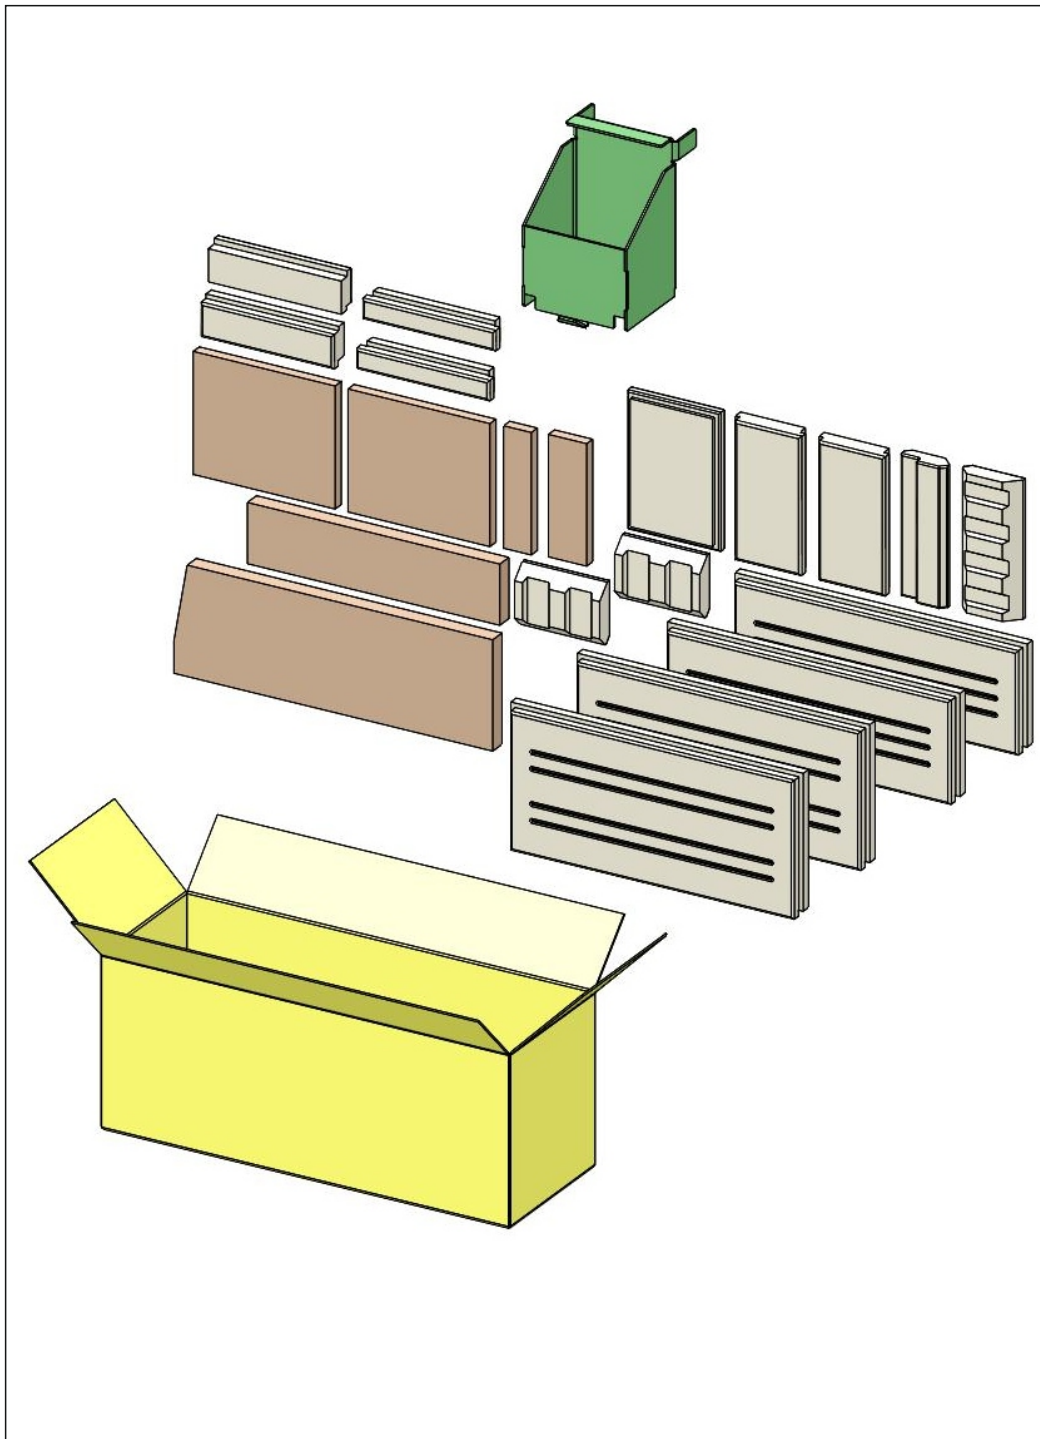

IR2LG TOP01 IR2LG TOP02

<b>CZ</b>	IL2LG TOP 01 TOP 02	Montáž proved'te zrcadlově
<b>SK</b>		Montáž vykonajte zrkadlovo
<b>PL</b>		Zamontuj lustro
<b>RU</b>		Смонтировать зеркало
<b>EN</b>		Mount the mirror
<b>DE</b>		Montieren Sie den Spiegel
<b>FR</b>		Monter le miroir
<b>IT</b>		Montare lo specchio

(P)	Vermaculit	600x200x30
(Q)	Vermaculit	475x110x30
(J)	Vermaculit	267x221x20
(K)	Vermaculit	220x72x20
(L)	Vermaculit	220x52x20
(A)(B)(C)(D)(E)(F)(G)(H)(I)	Šamot	

13

14

15

16

17

18

19