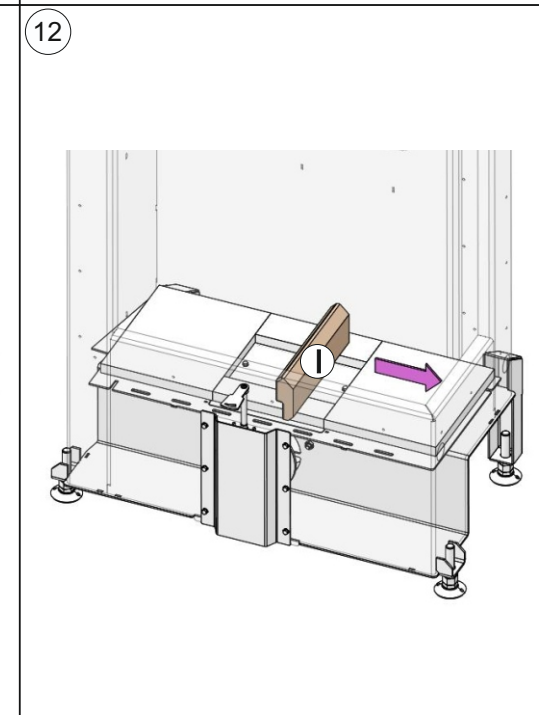

IR2LG TOP01 IR2LG TOP02

<b>CZ</b>	IL2LG TOP 01 TOP 02	Montáž proved'te zrcadlově
<b>SK</b>		Montáž vykonajte zrkadlovo
<b>PL</b>		Zamontuj lustro
<b>RU</b>		Смонтировать зеркало
<b>EN</b>		Mount the mirror
<b>DE</b>		Montieren Sie den Spiegel
<b>FR</b>		Monter le miroir
<b>IT</b>		Montare lo specchio

(P)	Vermaculit	600x200x30
(Q)	Vermaculit	475x110x30
(J)	Vermaculit	267x221x20
(K)	Vermaculit	220x72x20
(L)	Vermaculit	220x52x20
(A)(B)(C)(D)(E)(F)(G)(H)(I)	Šamot	

13

14

15

16

17

18

19