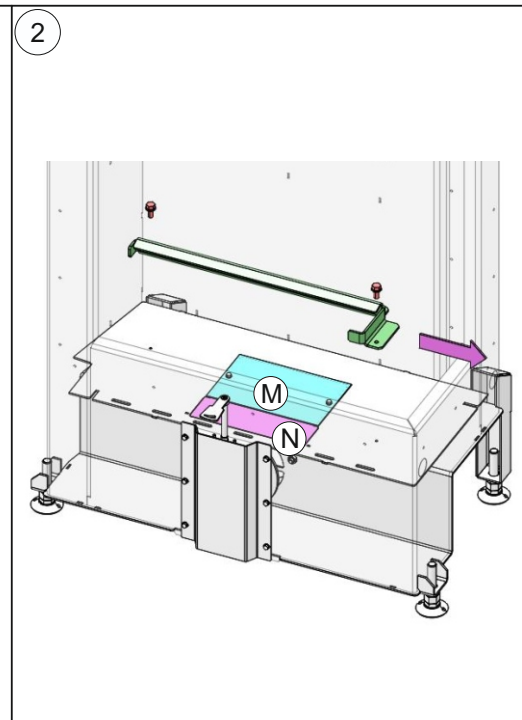

IR2LG TOP01 IR2LG TOP02

<b>CZ</b>	IL2LG TOP 01 TOP 02	Montáž proved'te zrcadlově
<b>SK</b>		Montáž vykonajte zrkadlovo
<b>PL</b>		Zamontuj lustro
<b>RU</b>		Смонтировать зеркало
<b>EN</b>		Mount the mirror
<b>DE</b>		Montieren Sie den Spiegel
<b>FR</b>		Monter le miroir
<b>IT</b>		Montare lo specchio

(P)	Vermaculit	600x200x30
(Q)	Vermaculit	475x110x30
(J)	Vermaculit	267x221x20
(K)	Vermaculit	220x72x20
(L)	Vermaculit	220x52x20
(A)(B)(C)(D)(E)(F)(G)(H)(I)	Šamot	

13

14

15

16

17

18

19