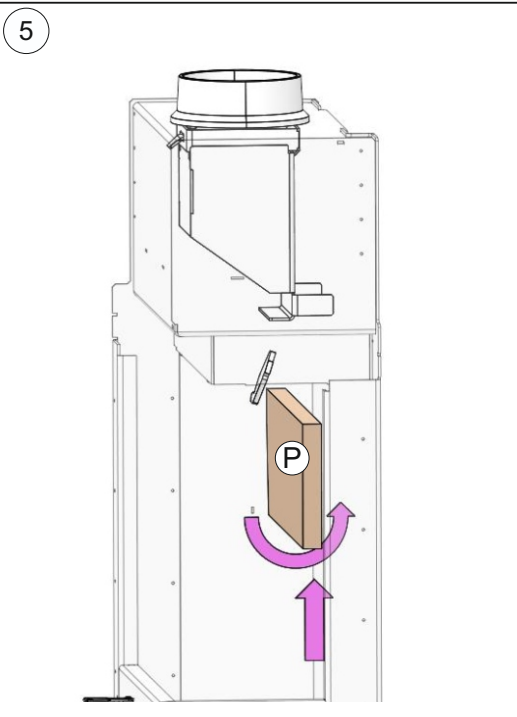

IR2LG TOP01 IR2LG TOP02

<b>CZ</b>	IL2LG TOP 01 TOP 02	Montáž proved'te zrcadlově
<b>SK</b>		Montáž vykonajte zrkadlovo
<b>PL</b>		Zamontuj lustro
<b>RU</b>		Смонтировать зеркало
<b>EN</b>		Mount the mirror
<b>DE</b>		Montieren Sie den Spiegel
<b>FR</b>		Monter le miroir
<b>IT</b>		Montare lo specchio

(P)	Vermaculit	600x200x30
(Q)	Vermaculit	475x110x30
(J)	Vermaculit	267x221x20
(K)	Vermaculit	220x72x20
(L)	Vermaculit	220x52x20
(A)(B)(C)(D)(E)(F)(G)(H)(I)	Šamot	

13

14

15

16

17

18

19