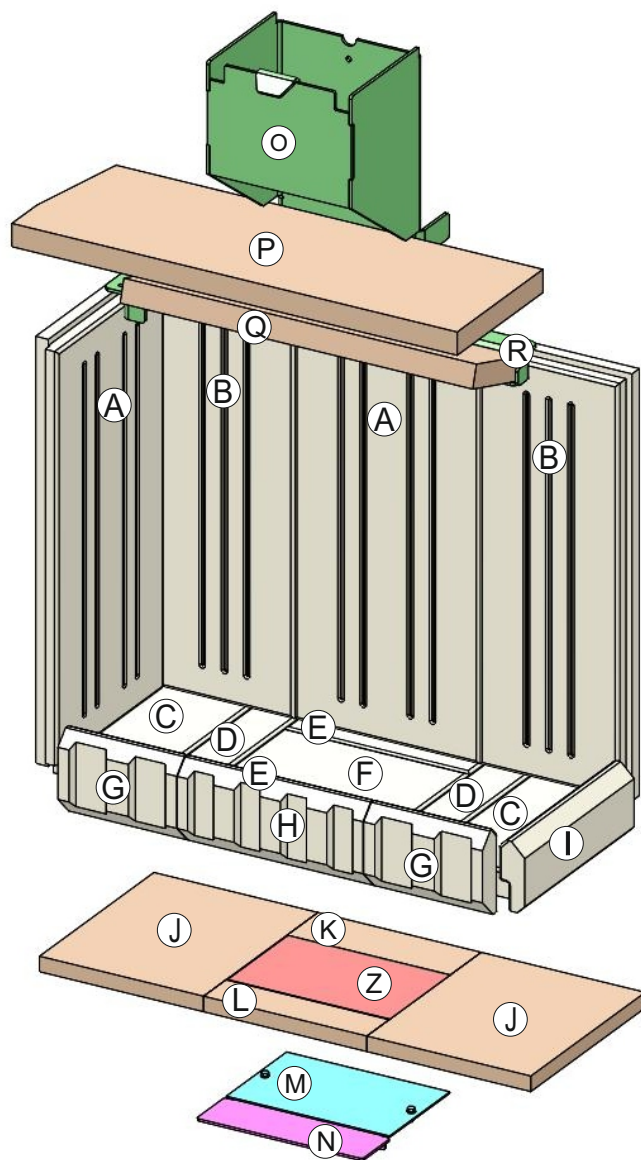

IR2LG TOP01 IR2LG TOP02

<b>CZ</b>	IL2LG TOP 01 TOP 02	Montáž proved'te zrcadlově
<b>SK</b>		Montáž vykonajte zrkadlovo
<b>PL</b>		Zamontuj lustro
<b>RU</b>		Смонтировать зеркало
<b>EN</b>		Mount the mirror
<b>DE</b>		Montieren Sie den Spiegel
<b>FR</b>		Monter le miroir
<b>IT</b>		Montare lo specchio

(P)	Vermaculit	600x200x30
(Q)	Vermaculit	475x110x30
(J)	Vermaculit	267x221x20
(K)	Vermaculit	220x72x20
(L)	Vermaculit	220x52x20
(A)(B)(C)(D)(E)(F)(G)(H)(I)	Šamot	

13

14

15

16

17

18

19