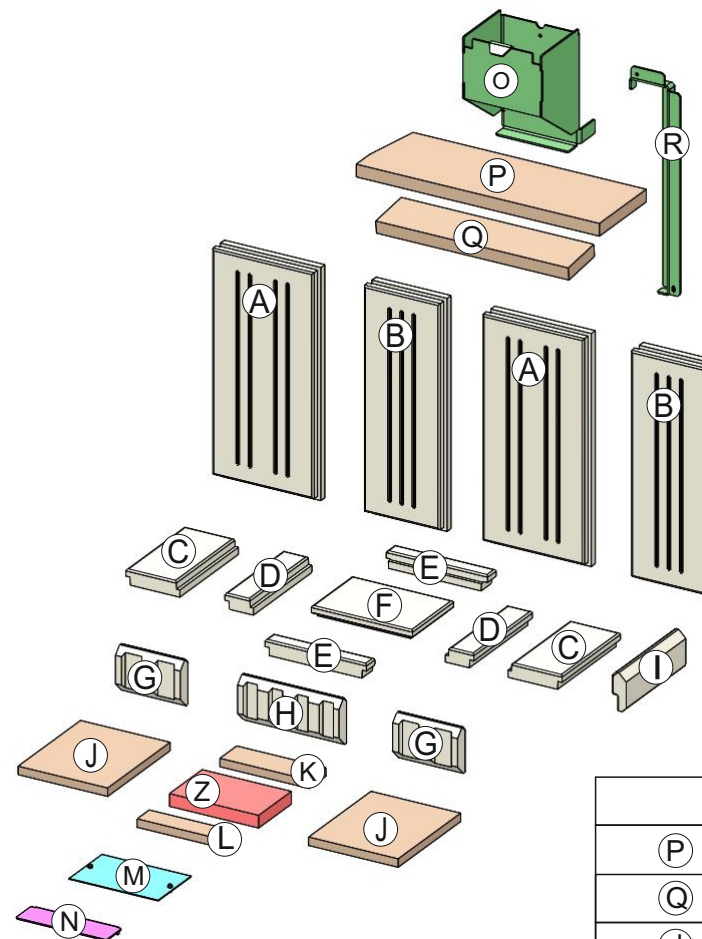

IR2LG TOP01 IR2LG TOP02

<b>CZ</b>	IL2LG TOP 01 TOP 02	Montáž proved'te zrcadlově
<b>SK</b>		Montáž vykonajte zrkadlovo
<b>PL</b>		Zamontuj lustro
<b>RU</b>		Смонтировать зеркало
<b>EN</b>		Mount the mirror
<b>DE</b>		Montieren Sie den Spiegel
<b>FR</b>		Monter le miroir
<b>IT</b>		Montare lo specchio

(P)	Vermaculit	600x200x30
(Q)	Vermaculit	475x110x30
(J)	Vermaculit	267x221x20
(K)	Vermaculit	220x72x20
(L)	Vermaculit	220x52x20
(A)(B)(C)(D)(E)(F)(G)(H)(I)	Šamot	

13

14

15

16

17

18

19