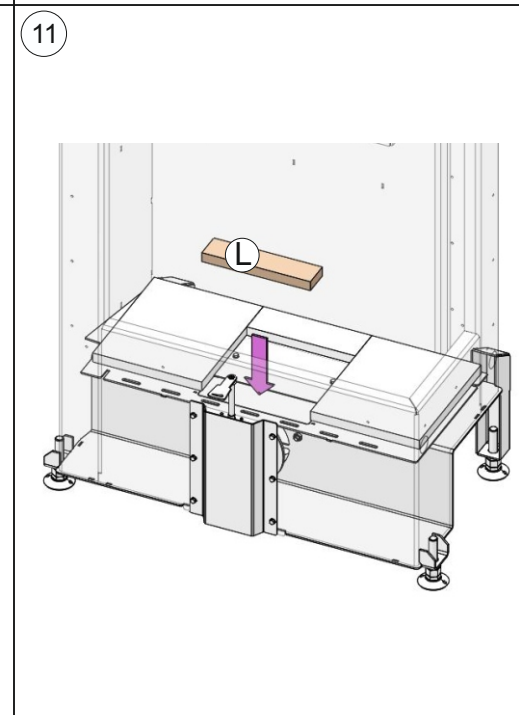

IR2LG TOP01 IR2LG TOP02

<b>CZ</b>	IL2LG TOP 01 TOP 02	Montáž proved'te zrcadlově
<b>SK</b>		Montáž vykonajte zrkadlovo
<b>PL</b>		Zamontuj lustro
<b>RU</b>		Смонтировать зеркало
<b>EN</b>		Mount the mirror
<b>DE</b>		Montieren Sie den Spiegel
<b>FR</b>		Monter le miroir
<b>IT</b>		Montare lo specchio

(P)	Vermaculit	600x200x30
(Q)	Vermaculit	475x110x30
(J)	Vermaculit	267x221x20
(K)	Vermaculit	220x72x20
(L)	Vermaculit	220x52x20
(A)(B)(C)(D)(E)(F)(G)(H)(I)	Šamot	

13

14

15

16

17

18

19