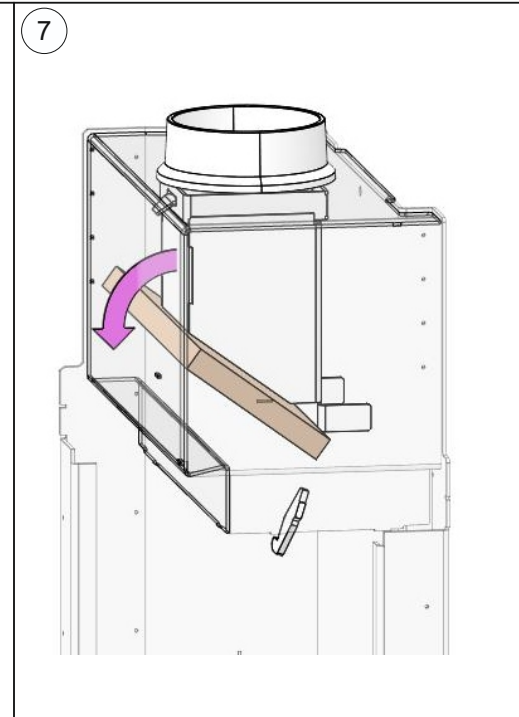

IR2LG TOP01 IR2LG TOP02

<b>CZ</b>	IL2LG TOP 01 TOP 02	Montáž proved'te zrcadlově
<b>SK</b>		Montáž vykonajte zrkadlovo
<b>PL</b>		Zamontuj lustro
<b>RU</b>		Смонтировать зеркало
<b>EN</b>		Mount the mirror
<b>DE</b>		Montieren Sie den Spiegel
<b>FR</b>		Monter le miroir
<b>IT</b>		Montare lo specchio

(P)	Vermaculit	600x200x30
(Q)	Vermaculit	475x110x30
(J)	Vermaculit	267x221x20
(K)	Vermaculit	220x72x20
(L)	Vermaculit	220x52x20
(A)(B)(C)(D)(E)(F)(G)(H)(I)	Šamot	

13

14

15

16

17

18

19