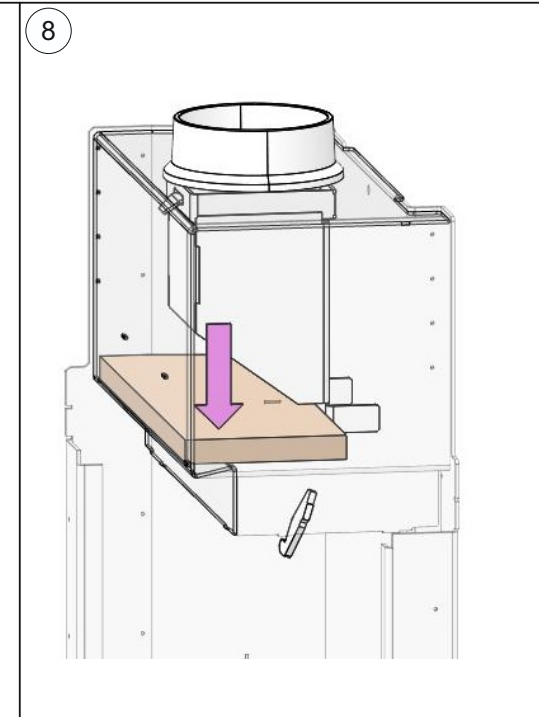

IR2LG TOP01 IR2LG TOP02

<b>CZ</b>	IL2LG TOP 01 TOP 02	Montáž proved'te zrcadlově
<b>SK</b>		Montáž vykonajte zrkadlovo
<b>PL</b>		Zamontuj lustro
<b>RU</b>		Смонтировать зеркало
<b>EN</b>		Mount the mirror
<b>DE</b>		Montieren Sie den Spiegel
<b>FR</b>		Monter le miroir
<b>IT</b>		Montare lo specchio

(P)	Vermaculit	600x200x30
(Q)	Vermaculit	475x110x30
(J)	Vermaculit	267x221x20
(K)	Vermaculit	220x72x20
(L)	Vermaculit	220x52x20
(A)(B)(C)(D)(E)(F)(G)(H)(I)	Šamot	

13

14

15

16

17

18

19