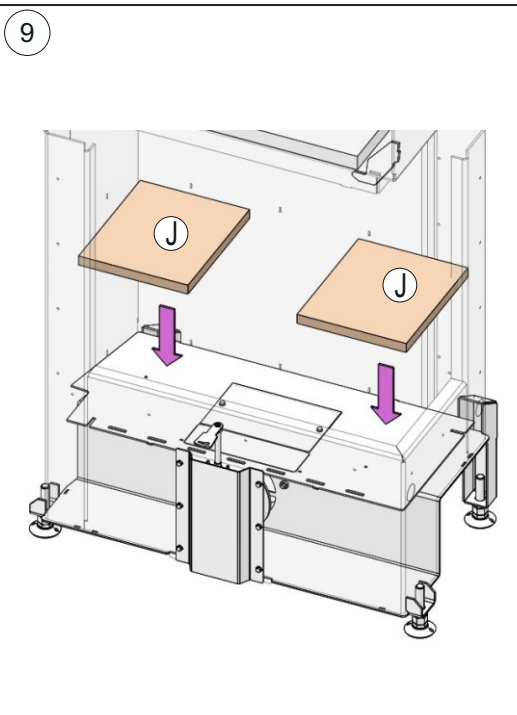

IR2LG TOP01 IR2LG TOP02

<b>CZ</b>	IL2LG TOP 01 TOP 02	Montáž proved'te zrcadlově
<b>SK</b>		Montáž vykonajte zrkadlovo
<b>PL</b>		Zamontuj lustro
<b>RU</b>		Смонтировать зеркало
<b>EN</b>		Mount the mirror
<b>DE</b>		Montieren Sie den Spiegel
<b>FR</b>		Monter le miroir
<b>IT</b>		Montare lo specchio

(P)	Vermaculit	600x200x30
(Q)	Vermaculit	475x110x30
(J)	Vermaculit	267x221x20
(K)	Vermaculit	220x72x20
(L)	Vermaculit	220x52x20
(A)(B)(C)(D)(E)(F)(G)(H)(I)	Šamot	

13

14

15

16

17

18

19