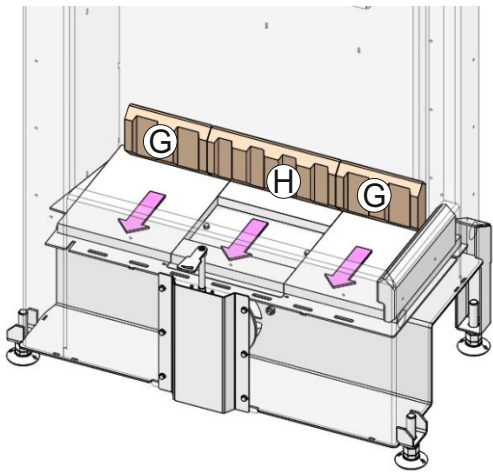

IR2LG TOP01 IR2LG TOP02

<b>CZ</b>	IL2LG TOP 01 TOP 02	Montáž proved'te zrcadlově
<b>SK</b>		Montáž vykonajte zrkadlovo
<b>PL</b>		Zamontuj lustro
<b>RU</b>		Смонтировать зеркало
<b>EN</b>		Mount the mirror
<b>DE</b>		Montieren Sie den Spiegel
<b>FR</b>		Monter le miroir
<b>IT</b>		Montare lo specchio

(P)	Vermaculit	600x200x30
(Q)	Vermaculit	475x110x30
(J)	Vermaculit	267x221x20
(K)	Vermaculit	220x72x20
(L)	Vermaculit	220x52x20
(A)(B)(C)(D)(E)(F)(G)(H)(I)	Šamot	

13

14

15

16

17

18

19