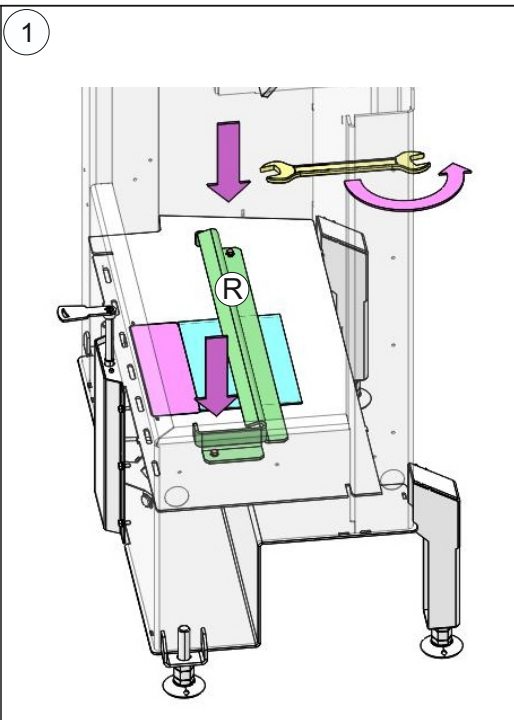

IR2LG TOP01 IR2LG TOP02

<b>CZ</b>	IL2LG TOP 01 TOP 02	Montáž proved'te zrcadlově
<b>SK</b>		Montáž vykonajte zrkadlovo
<b>PL</b>		Zamontuj lustro
<b>RU</b>		Смонтировать зеркало
<b>EN</b>		Mount the mirror
<b>DE</b>		Montieren Sie den Spiegel
<b>FR</b>		Monter le miroir
<b>IT</b>		Montare lo specchio

(P)	Vermaculit	600x200x30
(Q)	Vermaculit	475x110x30
(J)	Vermaculit	267x221x20
(K)	Vermaculit	220x72x20
(L)	Vermaculit	220x52x20
(A)(B)(C)(D)(E)(F)(G)(H)(I)	Šamot	

13

14

15

16

17

18

19