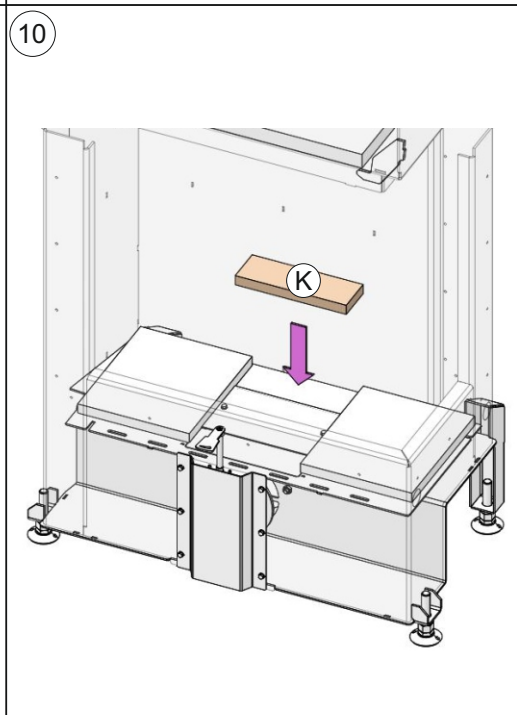

IR2LG TOP01 IR2LG TOP02

<b>CZ</b>	IL2LG TOP 01 TOP 02	Montáž proved'te zrcadlově
<b>SK</b>		Montáž vykonajte zrkadlovo
<b>PL</b>		Zamontuj lustro
<b>RU</b>		Смонтировать зеркало
<b>EN</b>		Mount the mirror
<b>DE</b>		Montieren Sie den Spiegel
<b>FR</b>		Monter le miroir
<b>IT</b>		Montare lo specchio

(P)	Vermaculit	600x200x30
(Q)	Vermaculit	475x110x30
(J)	Vermaculit	267x221x20
(K)	Vermaculit	220x72x20
(L)	Vermaculit	220x52x20
(A)(B)(C)(D)(E)(F)(G)(H)(I)	Šamot	

13

14

15

16

17

18

19