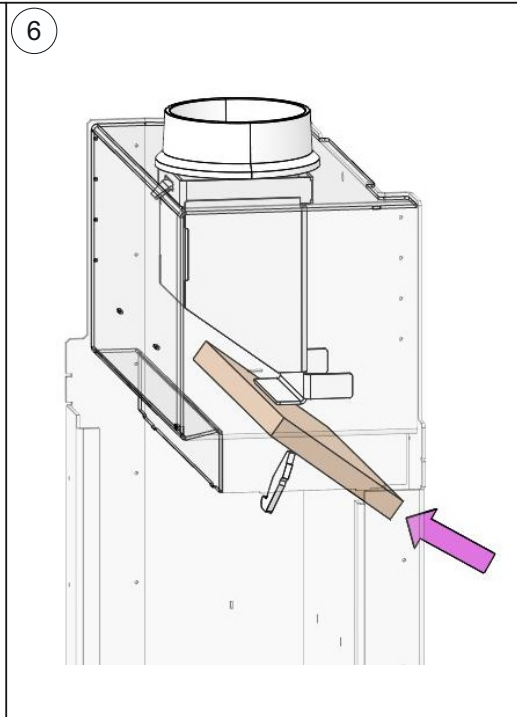

IR2LG TOP01 IR2LG TOP02

<b>CZ</b>	IL2LG TOP 01 TOP 02	Montáž proved'te zrcadlově
<b>SK</b>		Montáž vykonajte zrkadlovo
<b>PL</b>		Zamontuj lustro
<b>RU</b>		Смонтировать зеркало
<b>EN</b>		Mount the mirror
<b>DE</b>		Montieren Sie den Spiegel
<b>FR</b>		Monter le miroir
<b>IT</b>		Montare lo specchio

(P)	Vermaculit	600x200x30
(Q)	Vermaculit	475x110x30
(J)	Vermaculit	267x221x20
(K)	Vermaculit	220x72x20
(L)	Vermaculit	220x52x20
(A)(B)(C)(D)(E)(F)(G)(H)(I)	Šamot	

13

14

15

16

17

18

19