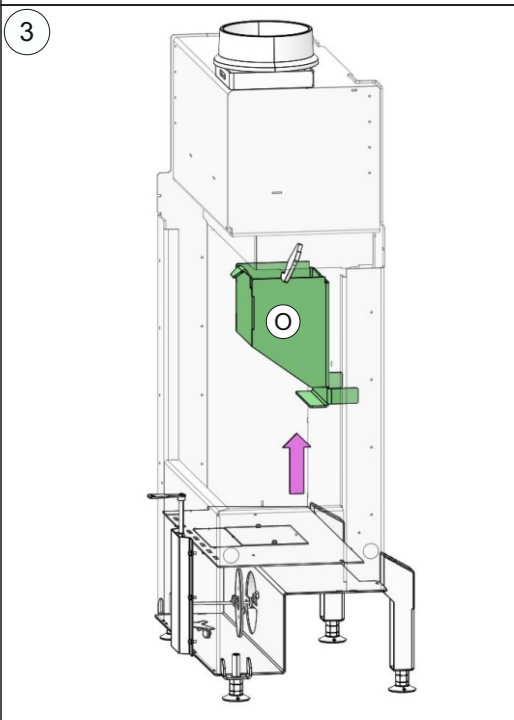

IR2LG TOP01 IR2LG TOP02

<b>CZ</b>	IL2LG TOP 01 TOP 02	Montáž proved'te zrcadlově
<b>SK</b>		Montáž vykonajte zrkadlovo
<b>PL</b>		Zamontuj lustro
<b>RU</b>		Смонтировать зеркало
<b>EN</b>		Mount the mirror
<b>DE</b>		Montieren Sie den Spiegel
<b>FR</b>		Monter le miroir
<b>IT</b>		Montare lo specchio

(P)	Vermaculit	600x200x30
(Q)	Vermaculit	475x110x30
(J)	Vermaculit	267x221x20
(K)	Vermaculit	220x72x20
(L)	Vermaculit	220x52x20
(A)(B)(C)(D)(E)(F)(G)(H)(I)	Šamot	

13

14

15

16

17

18

19