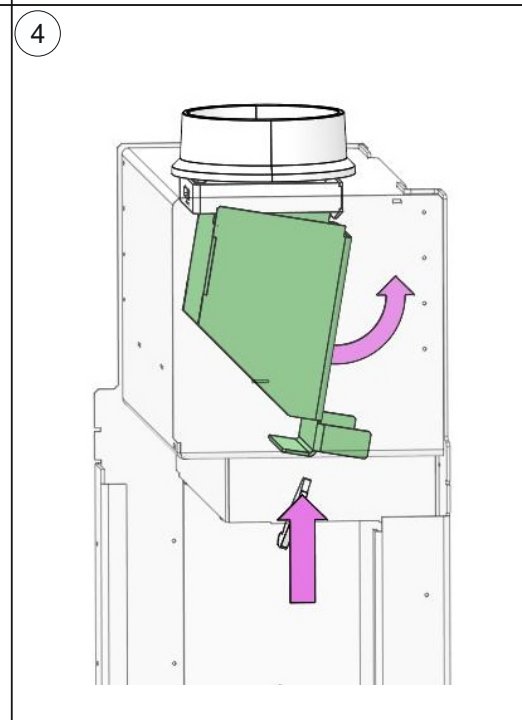

IR2LG TOP01 IR2LG TOP02

<b>CZ</b>	IL2LG TOP 01 TOP 02	Montáž proved'te zrcadlově
<b>SK</b>		Montáž vykonajte zrkadlovo
<b>PL</b>		Zamontuj lustro
<b>RU</b>		Смонтировать зеркало
<b>EN</b>		Mount the mirror
<b>DE</b>		Montieren Sie den Spiegel
<b>FR</b>		Monter le miroir
<b>IT</b>		Montare lo specchio

(P)	Vermaculit	600x200x30
(Q)	Vermaculit	475x110x30
(J)	Vermaculit	267x221x20
(K)	Vermaculit	220x72x20
(L)	Vermaculit	220x52x20
(A)(B)(C)(D)(E)(F)(G)(H)(I)	Šamot	

13

14

15

16

17

18

19