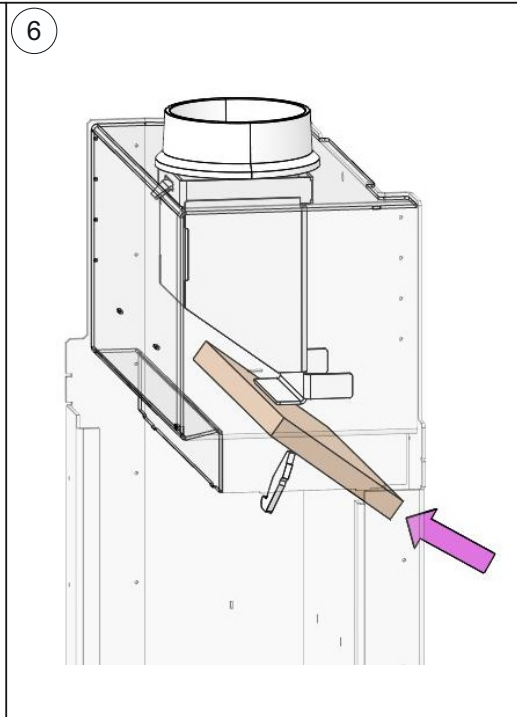

IR2LG TOP01 IR2LG TOP02

CZ	IL2LG TOP 01 TOP 02	Montáž proved'te zrcadlově
SK		Montáž vykonajte zrkadlovo
PL		Zamontuj lustro
RU		Смонтировать зеркало
EN		Mount the mirror
DE		Montieren Sie den Spiegel
FR		Monter le miroir
IT		Montare lo specchio

(P)	Vermaculit	600x200x30
(Q)	Vermaculit	475x110x30
(J)	Vermaculit	267x221x20
(K)	Vermaculit	220x72x20
(L)	Vermaculit	220x52x20
(A)(B)(C)(D)(E)(F)(G)(H)(I)	Šamot	

13

14

15

16

17

18

19