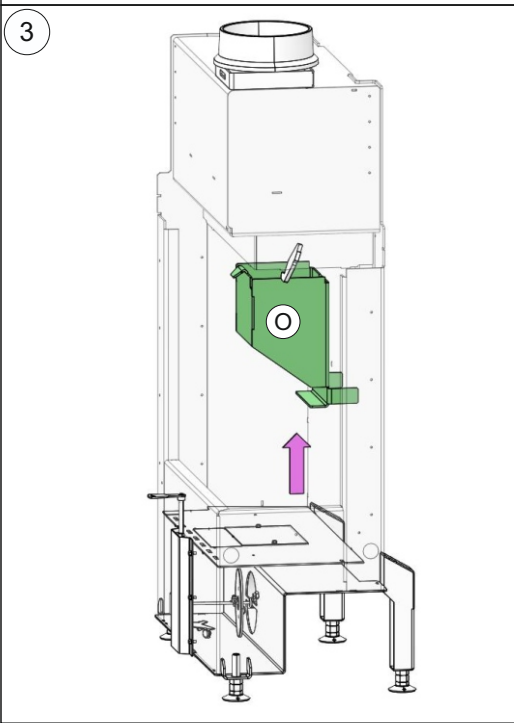

IR2LG TOP01 IR2LG TOP02

CZ	IL2LG TOP 01 TOP 02	Montáž proved'te zrcadlově
SK		Montáž vykonajte zrkadlovo
PL		Zamontuj lustro
RU		Смонтировать зеркало
EN		Mount the mirror
DE		Montieren Sie den Spiegel
FR		Monter le miroir
IT		Montare lo specchio

(P)	Vermaculit	600x200x30
(Q)	Vermaculit	475x110x30
(J)	Vermaculit	267x221x20
(K)	Vermaculit	220x72x20
(L)	Vermaculit	220x52x20
(A)(B)(C)(D)(E)(F)(G)(H)(I)	Šamot	

13

14

15

16

17

18

19