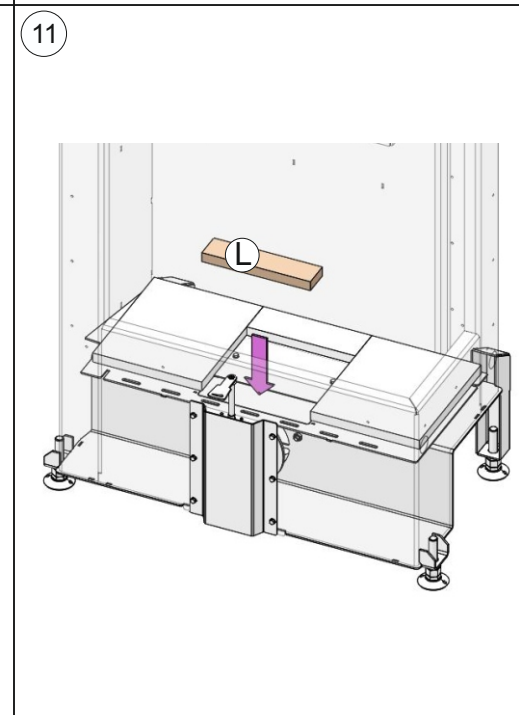

IR2LG TOP01 IR2LG TOP02

CZ	IL2LG TOP 01 TOP 02	Montáž proved'te zrcadlově
SK		Montáž vykonajte zrkadlovo
PL		Zamontuj lustro
RU		Смонтировать зеркало
EN		Mount the mirror
DE		Montieren Sie den Spiegel
FR		Monter le miroir
IT		Montare lo specchio

(P)	Vermaculit	600x200x30
(Q)	Vermaculit	475x110x30
(J)	Vermaculit	267x221x20
(K)	Vermaculit	220x72x20
(L)	Vermaculit	220x52x20
(A)(B)(C)(D)(E)(F)(G)(H)(I)	Šamot	

13

14

15

16

17

18

19