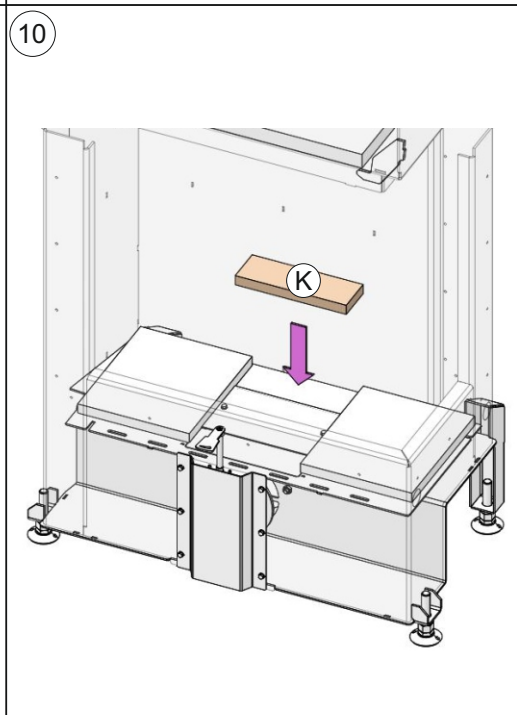

IR2LG TOP01 IR2LG TOP02

CZ	IL2LG TOP 01 TOP 02	Montáž proved'te zrcadlově
SK		Montáž vykonajte zrkadlovo
PL		Zamontuj lustro
RU		Смонтировать зеркало
EN		Mount the mirror
DE		Montieren Sie den Spiegel
FR		Monter le miroir
IT		Montare lo specchio

(P)	Vermaculit	600x200x30
(Q)	Vermaculit	475x110x30
(J)	Vermaculit	267x221x20
(K)	Vermaculit	220x72x20
(L)	Vermaculit	220x52x20
(A)(B)(C)(D)(E)(F)(G)(H)(I)	Šamot	

13

14

15

16

17

18

19