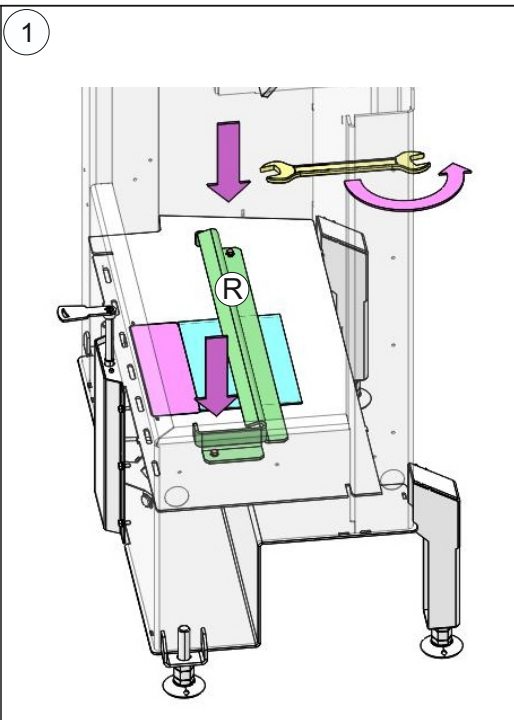

IR2LG TOP01 IR2LG TOP02

CZ	IL2LG TOP 01 TOP 02	Montáž proved'te zrcadlově
SK		Montáž vykonajte zrkadlovo
PL		Zamontuj lustro
RU		Смонтировать зеркало
EN		Mount the mirror
DE		Montieren Sie den Spiegel
FR		Monter le miroir
IT		Montare lo specchio

(P)	Vermaculit	600x200x30
(Q)	Vermaculit	475x110x30
(J)	Vermaculit	267x221x20
(K)	Vermaculit	220x72x20
(L)	Vermaculit	220x52x20
(A)(B)(C)(D)(E)(F)(G)(H)(I)	Šamot	

13

14

15

16

17

18

19