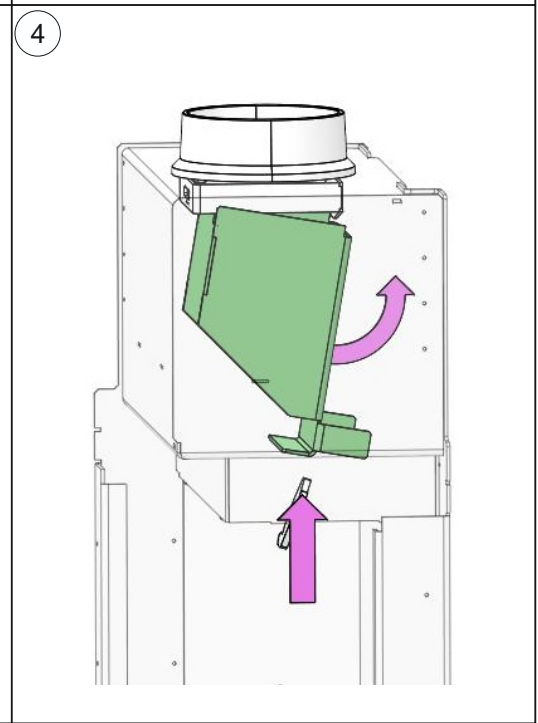

IR2LG TOP01 IR2LG TOP02

CZ	IL2LG TOP 01 TOP 02	Montáž proved'te zrcadlově
SK		Montáž vykonajte zrkadlovo
PL		Zamontuj lustro
RU		Смонтировать зеркало
EN		Mount the mirror
DE		Montieren Sie den Spiegel
FR		Monter le miroir
IT		Montare lo specchio

(P)	Vermaculit	600x200x30
(Q)	Vermaculit	475x110x30
(J)	Vermaculit	267x221x20
(K)	Vermaculit	220x72x20
(L)	Vermaculit	220x52x20
(A)(B)(C)(D)(E)(F)(G)(H)(I)	Šamot	

13

14

15

16

17

18

19