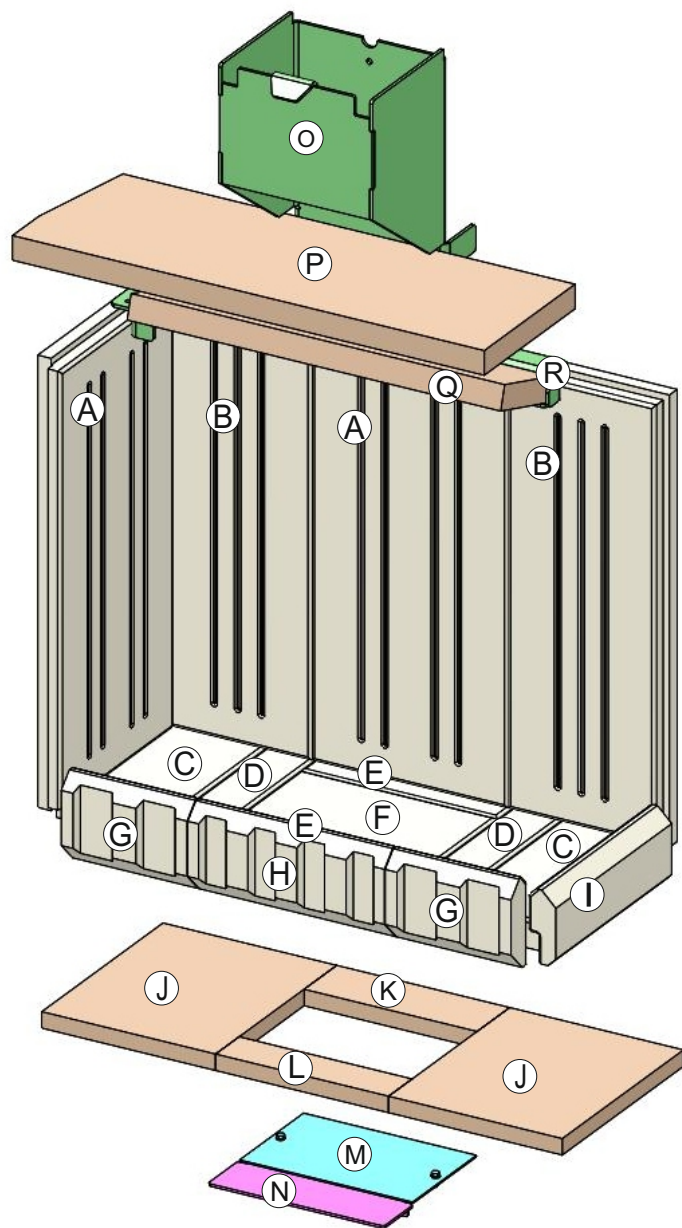

IR2LG TOP01 IR2LG TOP02

CZ	IL2LG TOP 01 TOP 02	Montáž proved'te zrcadlově
SK		Montáž vykonajte zrkadlovo
PL		Zamontuj lustro
RU		Смонтировать зеркало
EN		Mount the mirror
DE		Montieren Sie den Spiegel
FR		Monter le miroir
IT		Montare lo specchio

(P)	Vermaculit	600x200x30
(Q)	Vermaculit	475x110x30
(J)	Vermaculit	267x221x20
(K)	Vermaculit	220x72x20
(L)	Vermaculit	220x52x20
(A)(B)(C)(D)(E)(F)(G)(H)(I)	Šamot	

13

14

15

16

17

18

19