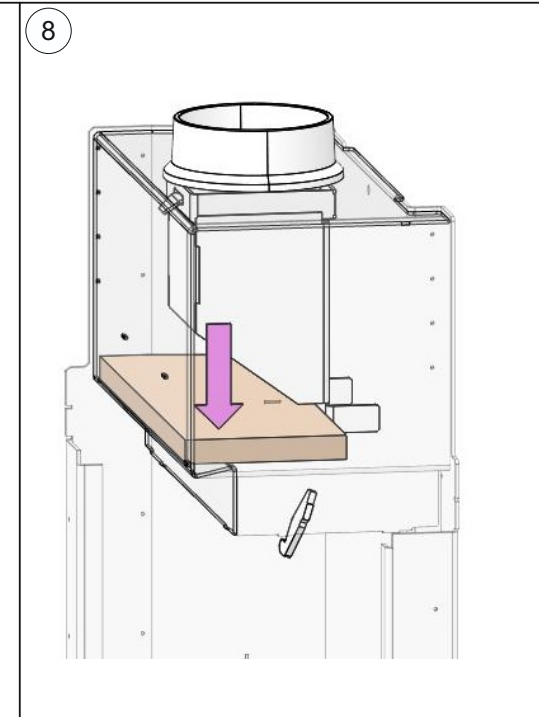

IR2LG TOP01 IR2LG TOP02

CZ	IL2LG TOP 01 TOP 02	Montáž proved'te zrcadlově
SK		Montáž vykonajte zrkadlovo
PL		Zamontuj lustro
RU		Смонтировать зеркало
EN		Mount the mirror
DE		Montieren Sie den Spiegel
FR		Monter le miroir
IT		Montare lo specchio

(P)	Vermaculit	600x200x30
(Q)	Vermaculit	475x110x30
(J)	Vermaculit	267x221x20
(K)	Vermaculit	220x72x20
(L)	Vermaculit	220x52x20
(A)(B)(C)(D)(E)(F)(G)(H)(I)	Šamot	

13

14

15

16

17

18

19