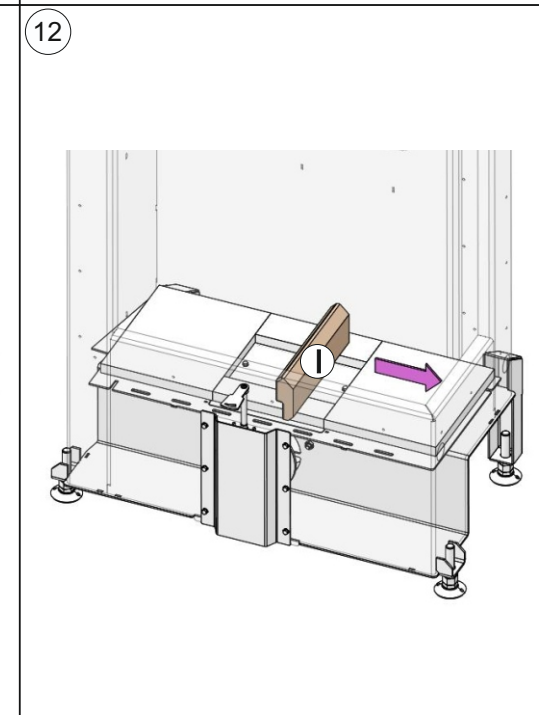

IR2LG TOP01 IR2LG TOP02

CZ	IL2LG TOP 01 TOP 02	Montáž proved'te zrcadlově
SK		Montáž vykonajte zrkadlovo
PL		Zamontuj lustro
RU		Смонтировать зеркало
EN		Mount the mirror
DE		Montieren Sie den Spiegel
FR		Monter le miroir
IT		Montare lo specchio

(P)	Vermaculit	600x200x30
(Q)	Vermaculit	475x110x30
(J)	Vermaculit	267x221x20
(K)	Vermaculit	220x72x20
(L)	Vermaculit	220x52x20
(A)(B)(C)(D)(E)(F)(G)(H)(I)	Šamot	

13

14

15

16

17

18

19