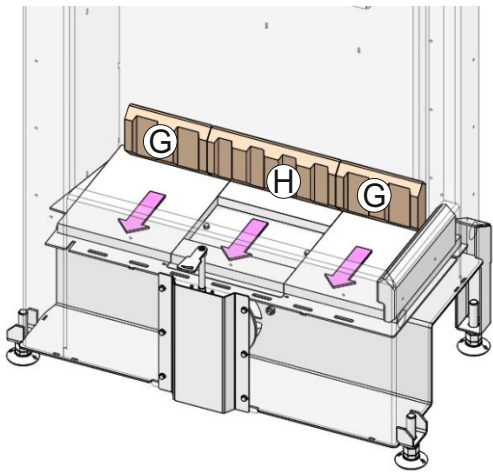

IR2LG TOP01 IR2LG TOP02

CZ	IL2LG TOP 01 TOP 02	Montáž proved'te zrcadlově
SK		Montáž vykonajte zrkadlovo
PL		Zamontuj lustro
RU		Смонтировать зеркало
EN		Mount the mirror
DE		Montieren Sie den Spiegel
FR		Monter le miroir
IT		Montare lo specchio

(P)	Vermaculit	600x200x30
(Q)	Vermaculit	475x110x30
(J)	Vermaculit	267x221x20
(K)	Vermaculit	220x72x20
(L)	Vermaculit	220x52x20
(A)(B)(C)(D)(E)(F)(G)(H)(I)	Šamot	

13

14

15

16

17

18

19