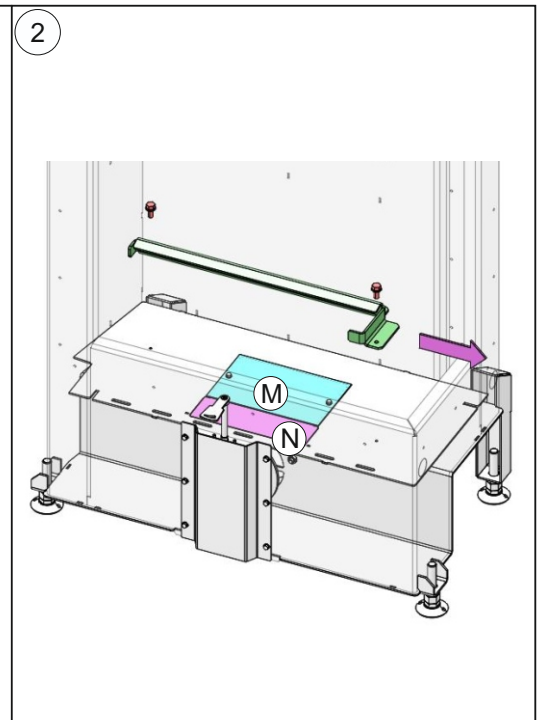

IR2LG TOP01 IR2LG TOP02

CZ	IL2LG TOP 01 TOP 02	Montáž proved'te zrcadlově
SK		Montáž vykonajte zrkadlovo
PL		Zamontuj lustro
RU		Смонтировать зеркало
EN		Mount the mirror
DE		Montieren Sie den Spiegel
FR		Monter le miroir
IT		Montare lo specchio

(P)	Vermaculit	600x200x30
(Q)	Vermaculit	475x110x30
(J)	Vermaculit	267x221x20
(K)	Vermaculit	220x72x20
(L)	Vermaculit	220x52x20
(A)(B)(C)(D)(E)(F)(G)(H)(I)	Šamot	

13

14

15

16

17

18

19