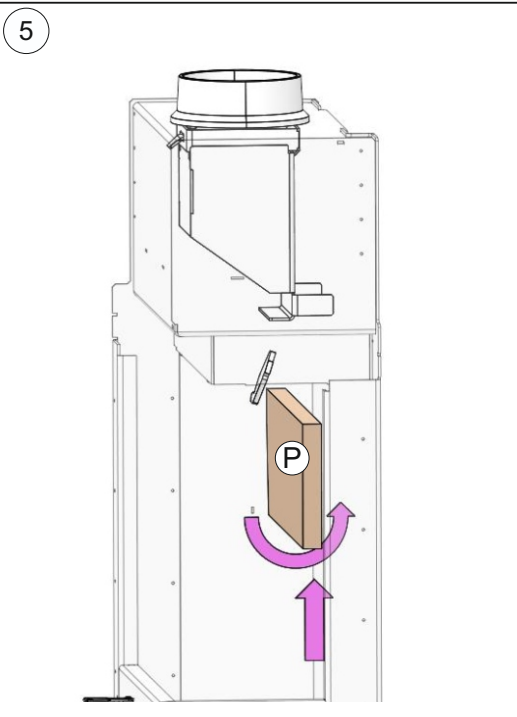

IR2LG TOP01 IR2LG TOP02

CZ	IL2LG TOP 01 TOP 02	Montáž proved'te zrcadlově
SK		Montáž vykonajte zrkadlovo
PL		Zamontuj lustro
RU		Смонтировать зеркало
EN		Mount the mirror
DE		Montieren Sie den Spiegel
FR		Monter le miroir
IT		Montare lo specchio

(P)	Vermaculit	600x200x30
(Q)	Vermaculit	475x110x30
(J)	Vermaculit	267x221x20
(K)	Vermaculit	220x72x20
(L)	Vermaculit	220x52x20
(A)(B)(C)(D)(E)(F)(G)(H)(I)	Šamot	

13

14

15

16

17

18

19