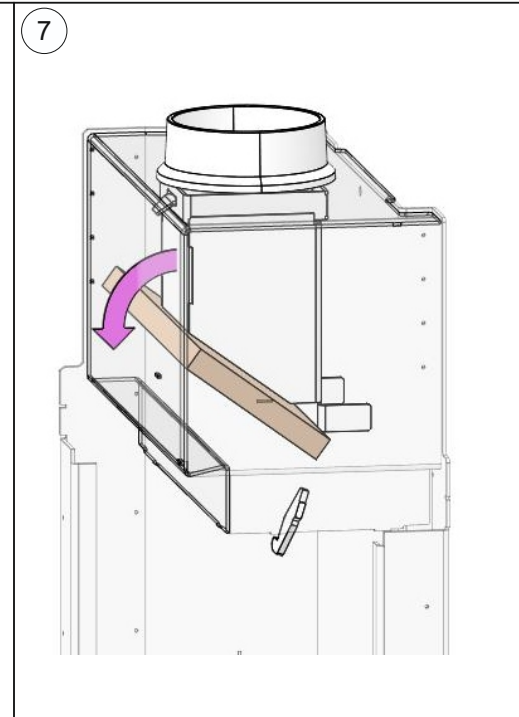

IR2LG TOP01 IR2LG TOP02

CZ	IL2LG TOP 01 TOP 02	Montáž proved'te zrcadlově
SK		Montáž vykonajte zrkadlovo
PL		Zamontuj lustro
RU		Смонтировать зеркало
EN		Mount the mirror
DE		Montieren Sie den Spiegel
FR		Monter le miroir
IT		Montare lo specchio

(P)	Vermaculit	600x200x30
(Q)	Vermaculit	475x110x30
(J)	Vermaculit	267x221x20
(K)	Vermaculit	220x72x20
(L)	Vermaculit	220x52x20
(A)(B)(C)(D)(E)(F)(G)(H)(I)	Šamot	

13

14

15

16

17

18

19