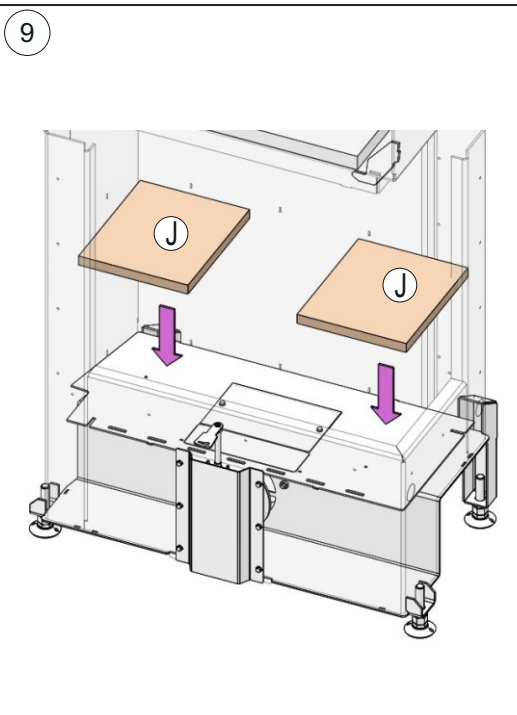

IR2LG TOP01 IR2LG TOP02

CZ	IL2LG TOP 01 TOP 02	Montáž proved'te zrcadlově
SK		Montáž vykonajte zrkadlovo
PL		Zamontuj lustro
RU		Смонтировать зеркало
EN		Mount the mirror
DE		Montieren Sie den Spiegel
FR		Monter le miroir
IT		Montare lo specchio

(P)	Vermaculit	600x200x30
(Q)	Vermaculit	475x110x30
(J)	Vermaculit	267x221x20
(K)	Vermaculit	220x72x20
(L)	Vermaculit	220x52x20
(A)(B)(C)(D)(E)(F)(G)(H)(I)	Šamot	

13

14

15

16

17

18

19