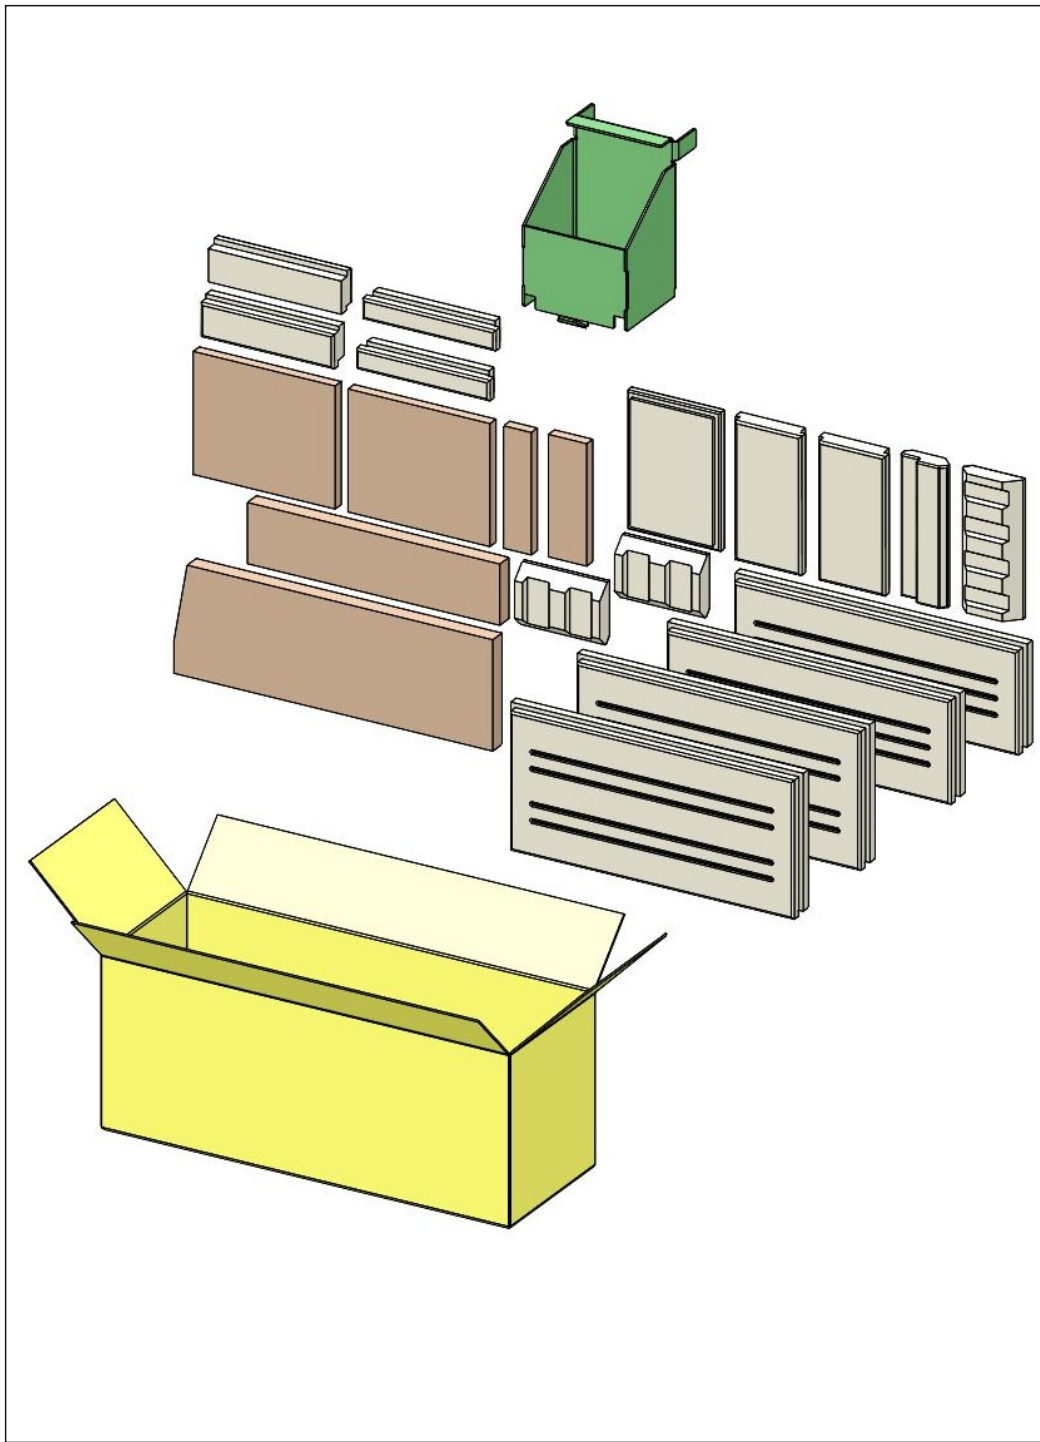

IR2LG TOP01 IR2LG TOP02

CZ	IL2LG TOP 01 TOP 02	Montáž proved'te zrcadlově
SK		Montáž vykonajte zrkadlovo
PL		Zamontuj lustro
RU		Смонтировать зеркало
EN		Mount the mirror
DE		Montieren Sie den Spiegel
FR		Monter le miroir
IT		Montare lo specchio

(P)	Vermaculit	600x200x30
(Q)	Vermaculit	475x110x30
(J)	Vermaculit	267x221x20
(K)	Vermaculit	220x72x20
(L)	Vermaculit	220x52x20
(A)(B)(C)(D)(E)(F)(G)(H)(I)	Šamot	

13

14

15

16

17

18

19